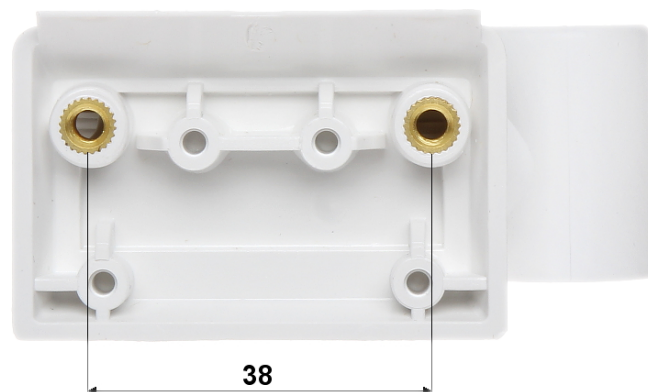

Link do produktu: <https://elektronikadomowa.pl/uchwyt-do-czuje-dg-85-paradox-sb85-p-126.html>

UCHWYT DO CZUJEK DG-85 PARADOX SB85

Cena brutto	54,25 zł
Cena netto	44,11 zł
Dostępność	Dostępność - 1-2 dni
Czas wysyłki	24 godziny
Numer katalogowy	04315
Producent	Paradox

Opis produktu

Uniwersalny uchwyt Paradox SB85 umożliwia montaż czujek **Paradox DG-85** na ścianie, suficie oraz w narożniku. Konstrukcja pozwala na optymalne ustawienie pozycji detektora.

Specyfikacja techniczna:

- regulacja kąta pochylenia: 360°
- regulacja kąta obrotu: 180°
- montaż: ścienny, sufitowy, w narożniku
- waga: 0.025 kg

W zestawie:

- uchwyt Paradox SB85 - 1 szt.