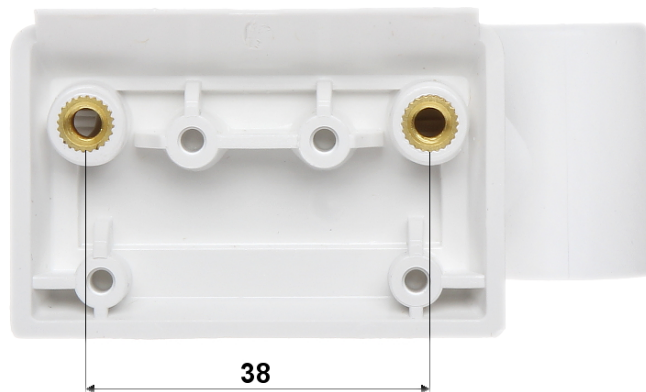

Link do produktu: <https://elektronikadomowa.pl/uchwyt-do-czuje-dg-85-paradox-sb85-p-126.html>

UCHWYT DO CZUJEK DG-85 PARADOX SB85

Cena brutto	64,59 zł
Cena netto	52,51 zł
Dostępność	Chwilowy brak
Czas wysyłki	24 godziny
Numer katalogowy	04315
Producent	Paradox

Opis produktu

Uniwersalny uchwyt Paradox SB85 umożliwia montaż czujek **Paradox DG-85 na ścianie, suficie oraz w narożniku**. Konstrukcja pozwala na optymalne ustawienie pozycji detektora.

Specyfikacja techniczna:

- regulacja kąta pochylenia: 360°
- regulacja kąta obrotu: 180°
- montaż: ścienny, sufitowy, w narożniku
- waga: 0.025 kg

W zestawie:

- uchwyt Paradox SB85 - 1 szt.