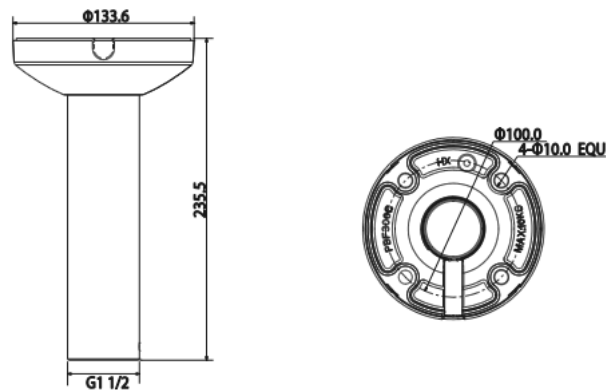

Link do produktu: <https://elektronikadomowa.pl/uchwyty-dahua-pfb300c-p-2453.html>

UCHWYT DAHUA PFB300C

Cena brutto	139,20 zł
Cena netto	113,17 zł
Dostępność	Produkt archiwalny
Czas wysyłki	24 godziny
Numer katalogowy	PFB300C
Producent	Dahua

Opis produktu

Uchwyt sufitowy DAHUA wykonany z wysokiej jakości aluminium i PC. Dedykowany jest dla **kamer kopułkowych**.

Montaż:

Specyfikacja techniczna:

- materiał: aluminium & PC
- mocowanie: G1 1/2"
- nośność: 7 kg
- temperatura pracy: -40 st. C ... +60 st. C
- wilgotność: 0-90% RH
- wymiary: śr. 133,6 mm x 235,5 mm
- waga: 0,78 kg

W zestawie:

- uchwyt Dahua PFB300C - 1 szt.