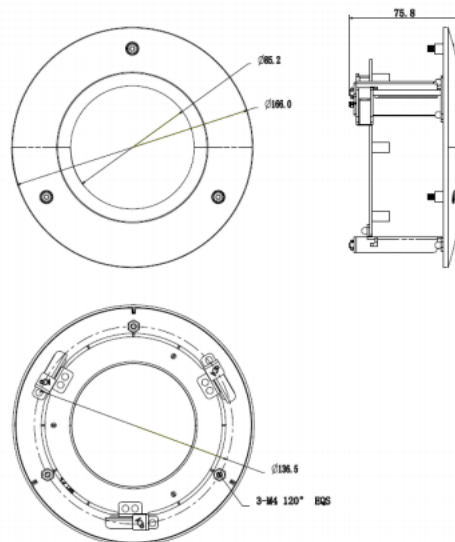

Link do produktu: <https://elektronikadomowa.pl/uchwyty-dahua-pfb200c-p-2451.html>

UCHWYT DAHUA PFB200C

Cena brutto	79,70 zł
Cena netto	64,80 zł
Dostępność	Produkt archiwalny
Czas wysyłki	24 godziny
Numer katalogowy	PFB200C
Producent	Dahua

Opis produktu

Uchwyt sufitowy DAHUA wykonany z wysokiej jakości aluminium i SECC. Dedykowany jest dla **kamer kopułkowych**.

Montaż:

Specyfikacja techniczna:

- materiał: aluminium & SECC
- mocowanie: G3/4"
- nośność: 1 kg
- kolor: biały
- temperatura pracy: -40 st. C ... +60 st. C
- wilgotność: 0-90% RH

-
- wymiary: śr. 166 mm x 75,8 mm
 - waga: 0,32 kg

W zestawie:

- uchwyt Dahua PFB200C - 1 szt.