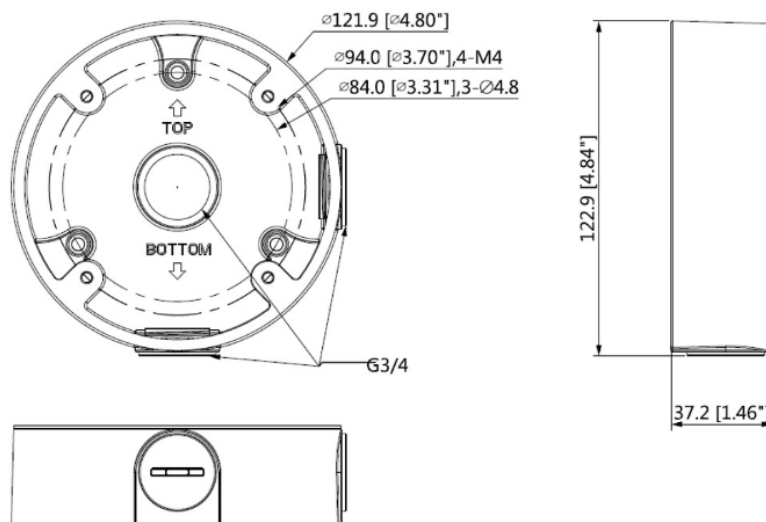

Opis produktu

Uchwyt DAHUA wykonany z wysokiej jakości aluminium, służy do połączenia uchwyty z kamerą. Dedykowany jest dla **kamer kopułkowych, także wandaloodpornych**. Posiada możliwość ukrycia kabli i złącz wychodzących z kamery.

Specyfikacja techniczna:

- materiał: aluminium
- kolor: biały
- dystans od powierzchni montażu: 4 x 66 mm
- wymiary: Ø 123 x 37.2 mm
- waga: 0,22 kg

W zestawie:

- uchwyt Dahua PFA13C - 1 szt.