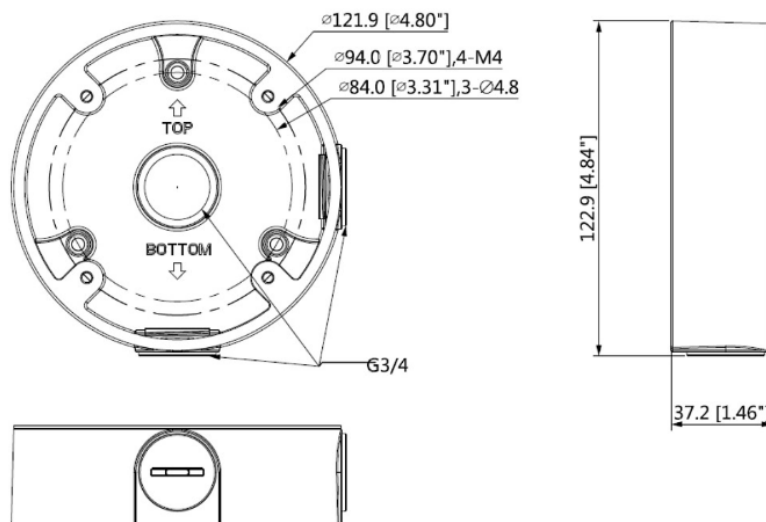

### Opis produktu

**Uchwyt DAHUA** wykonany z wysokiej jakości aluminium, służy do połączenia uchwyty z kamerą. Dedykowany jest dla **kamer kopułkowych, także wandaloodpornych**. Posiada możliwość ukrycia kabli i złącz wychodzących z kamery.

#### Specyfikacja techniczna:

- materiał: aluminium
- kolor: biały
- dystans od powierzchni montażu: 4 x 66 mm
- wymiary: Ø 123 x 37.2 mm
- waga: 0,22 kg