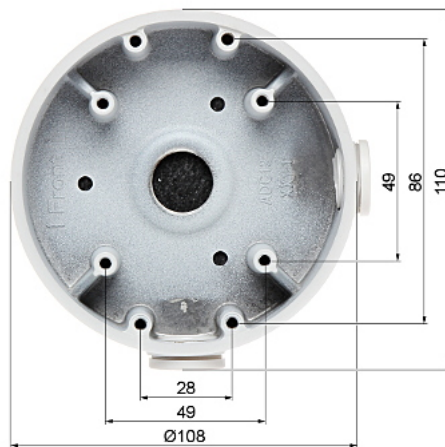

### Opis produktu

**Uchwyt DAHUA** wykonany z wysokiej jakości aluminium, służy do połączenia uchwyty z kamerą. Dedykowany jest dla **kamer kopułkowych, także wandaloodpornych**. Posiada możliwość ukrycia kabli i złącz wychodzących z kamery.

#### Specyfikacja techniczna:

- materiał: aluminium
- kolor: biały
- dystans od powierzchni montażu: 28.5 mm
- wymiary: Ø 108 x 28.5 mm
- waga: 0,15 kg