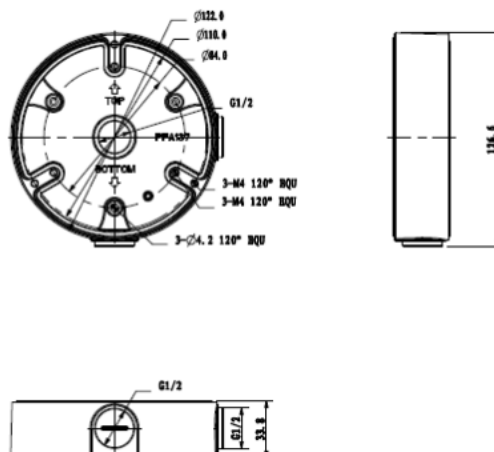

UCHWYT DAHUA PFA137

Cena brutto	70,09 zł
Cena netto	56,98 zł
Dostępność	Dostępność 24h.
Czas wysyłki	24 godziny
Numer katalogowy	PFA137
Producent	Dahua

Opis produktu

Wodoodporna obudowa DAHUA wykonana z wysokiej jakości aluminium. Dedykowana jest do **kamer kopułkowych, także wandaloodpornych**. Umożliwia też skuteczne ukrycie kabli i złączy kamer.

Montaż	Skrzynka przyłączowa	Montaż ścienny	Montaż na słupie
Model	PFA137	PFB203W	PFB203W+PFA152
Serie HDBWxxR, HDWxxR-Z			

Montaż:

Specyfikacja techniczna:

Widok od strony mocowania do ściany:

- materiał: aluminium
- mocowanie: M20 (G1/2")
- nośność: 1 kg
- kolor: biały
- temperatura pracy: -40 st. C ... +60 st. C
- wilgotność: <90% RH
- wymiary: 122 x 33,8 mm
- waga: 0,18 kg

W zestawie:

- uchwyt Dahua PFA137 - 1 szt.