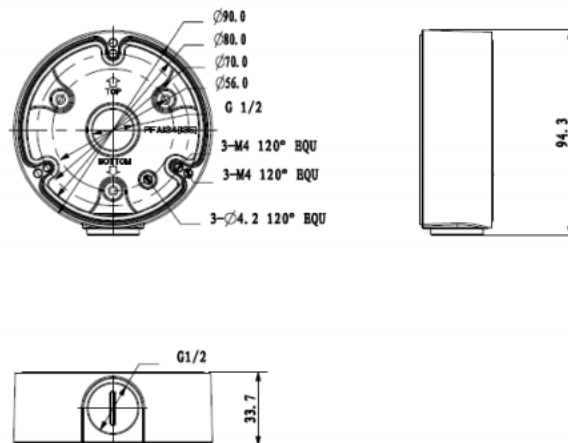

UCHWYT DAHUA PFA135

Cena brutto	54,95 zł
Cena netto	44,67 zł
Dostępność	Dostępność 24h.
Czas wysyłki	24 godziny
Numer katalogowy	PFA135
Producent	Dahua

Opis produktu

Wodoodporna obudowa DAHUA wykonana z wysokiej jakości aluminium. Dedykowana jest do **kamer tubowych**. Umożliwia też skuteczne ukrycie kabli i złączy.

Montaż:

Specyfikacja techniczna:

Widok od strony mocowania do ściany:

- materiał: aluminium
- mocowanie: M20 (G1/2")
- nośność: 1 kg
- temperatura pracy: -40 st. C ... +60 st. C
- wilgotność: <90% RH
- kolor: biały
- wymiary: 90 x 33,7 mm
- waga: 0,14 kg

W zestawie:

- uchwyt Dahua PFA135 - 1 szt.