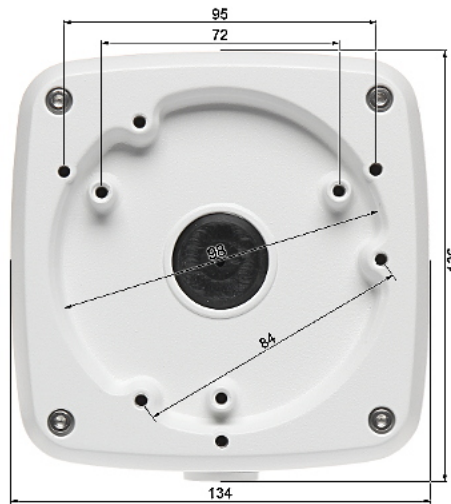

Opis produktu

Uchwyt DAHUA wykonany z wysokiej jakości aluminium, służy do połączenia uchwyty z kamerą. Dedykowany jest dla **kamer kopułkowych, także wandaloodpornych**. Posiada możliwość ukrycia kabli i złącz wychodzących z kamery.

Specyfikacja techniczna:

- materiał: aluminium
- kolor: biały
- dystans od powierzchni montażu: 55 mm
- wymiary: 136 x134 x 55 mm
- waga: 0,55 kg

W zestawie:

- uchwyt Dahua PFA123-V2 - 1 szt.