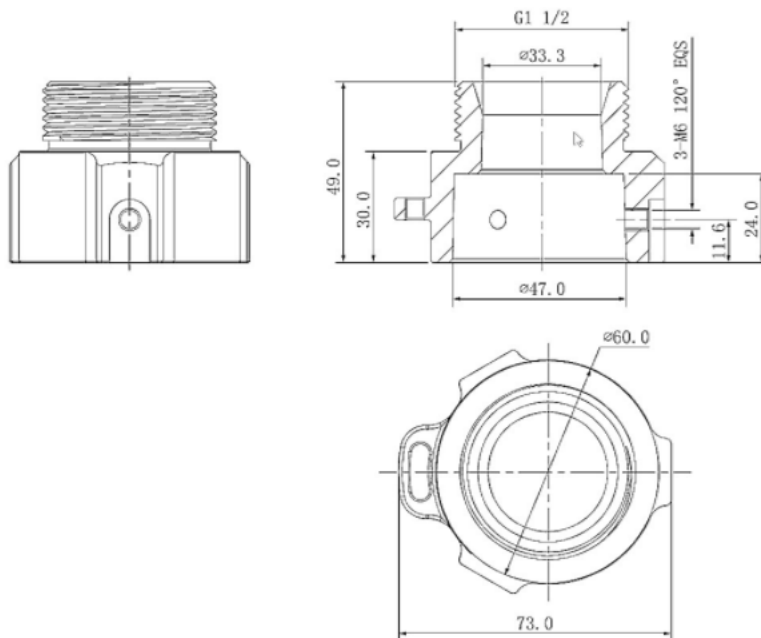

Link do produktu: <https://elektronikadomowa.pl/uchwyt-dahua-pfa111-p-5146.html>

UCHWYT DAHUA PFA111

Cena brutto	32,77 zł
Cena netto	26,64 zł
Dostępność	Produkt archiwalny
Numer katalogowy	10731
Producent	Dahua

Opis produktu

Łącznik DAHUA wykonany z wysokiej jakości aluminium, służy do połączenia uchwyty z kamerą. Dedykowany jest do **kamer obrotowych lub uchwytów gwintowanych Dahua/BCS**.

Specyfikacja techniczna:

- materiał: aluminium
- kolor: biały
- dystans od powierzchni montażu: 30 mm
- wymiary: 60 x 49 mm
- waga: 0,25 kg

W zestawie:

- uchwyt Dahua PFA111 - 1 szt.