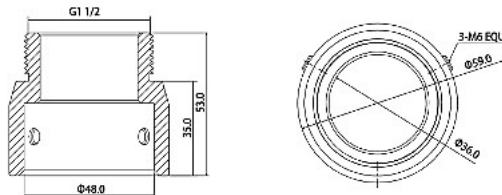

Opis produktu

Łącznik DAHUA wykonany z wysokiej jakości aluminium, służy do połączenia uchwyty z kamerą. Dedykowany jest dla **kamer obrotowych lub uchwytów gwintowanych Dahua/BCS**.

Specyfikacja techniczna:

- materiał: aluminium
- kolor: biały
- dystans od powierzchni montażu: 35 mm
- wymiary: 59 x 53 mm
- waga: 0,2 kg

W zestawie:

- uchwyt Dahua PFA110 - 1 szt.