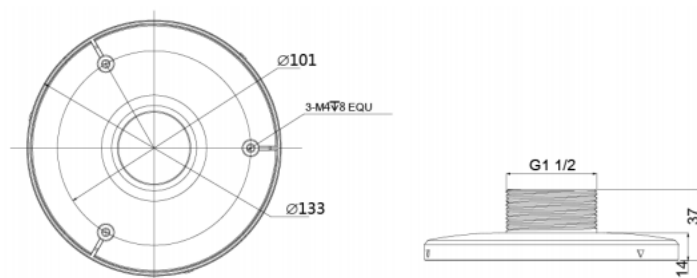

UCHWYT DAHUA PFA103

Cena brutto	28,34 zł
Cena netto	23,04 zł
Dostępność	Produkt archiwalny
Numer katalogowy	PFA103
Producent	Dahua

Opis produktu

Uchwyt sufitowy DAHUA wykonany jest z wysokiej jakości aluminium. Dedykowany jest dla **kamer kopułkowych**.

Montaż:

Specyfikacja techniczna:

- materiał: aluminium
- mocowanie: G1 1/2"
- nośność: 3 kg
- temperatura pracy: -40 st. C ... +60 st. C
- wilgotność: 0-90% RH
- wymiary: śr. 133 mm x 37 mm
- waga: 0,13 kg