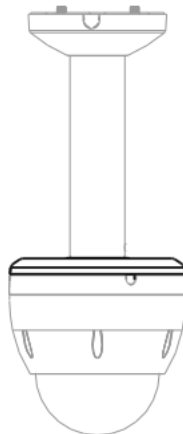

Link do produktu: <https://elektronikadomowa.pl/uchwyt-dahua-pfa102-p-2459.html>

UCHWYT DAHUA PFA102

Cena brutto	37,20 zł
Cena netto	30,24 zł
Dostępność	Produkt archiwalny
Numer katalogowy	PFA102
Producent	Dahua

Opis produktu

Uchwyt DAHUA wykonany jest z wysokiej jakości aluminium. Wyróżnia go też schludny design oraz zintegrowana konstrukcja. Dedykowany jest dla **kamer kopułkowych**.

Montaż:

Specyfikacja techniczna:

- materiał: aluminium
- mocowanie: G1 1/2"
- temperatura pracy: -40 st. C ... +60 st. C
- wilgotność: 0-90% RH
- wymiary: śr. 169 mm x 37 mm
- waga: 0,25 kg

W zestawie:

-
- uchwyt Dahua PFA102 - 1 szt.