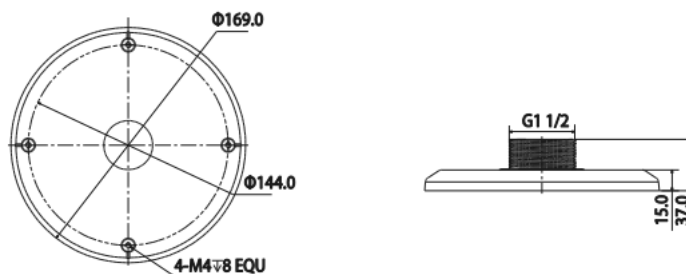

Opis produktu

Uchwyt DAHUA wykonany jest z wysokiej jakości aluminium. Wyróżnia go też schludny design oraz zintegrowana konstrukcja. Dedykowany jest dla **kamer kopułkowych**.

Montaż:

Specyfikacja techniczna:

- materiał: aluminium
- mocowanie: G1 1/2"
- temperatura pracy: -40 st. C ... +60 st. C
- wilgotność: 0-90% RH
- wymiary: śr. 169 mm x 37 mm
- waga: 0,25 kg

W zestawie:

-
- uchwyt Dahua PFA102 - 1 szt.