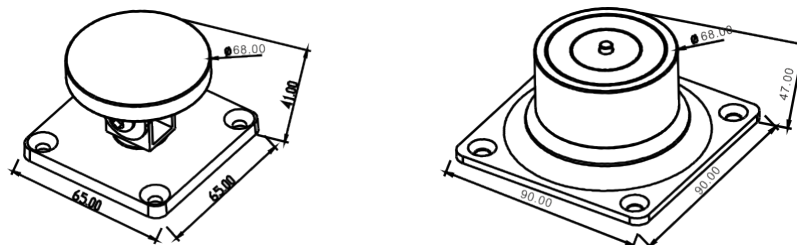

Link do produktu: <https://elektronikadomowa.pl/trzymacz-drzwiowy-scot-dh-40-180kg-p-4682.html>

TRZYMACZ DRZWIOWY SCOT DH-40 180kg

Cena brutto	319,90 zł
Cena netto	260,08 zł
Dostępność	Dostępność 24h.
Numer katalogowy	02271
Kod EAN	5900882899554
Producent	SCOT

Opis produktu

Trzymacz **SCOT** przeznaczony jest do **drzwi wewnętrznych**. Jego głównym zadaniem jest **blokowanie drzwi w pozycji otwartej**. Jego atutem jest zwiększona **siła trzymania - aż 180 kg**.

Montaż:

Specyfikacja techniczna:

- max. nacisk na drzwi: 180 kg
- przeznaczenie: wewnątrz
- przycisk zwalnający drzwi: nie
- temperatura pracy: -10st. C ... + 55st. C

-
- napięcie zasilania: 12/24V DC
 - pobór prądu: 120 mA @24VDC, 240 mA @12VDC
 - wymiary urządzenia: 90 x 90 x 47 mm (szer./wys./gł.)
 - wymiary płytki: 65 x 65 x 41 mm (szer./wys./gł.)