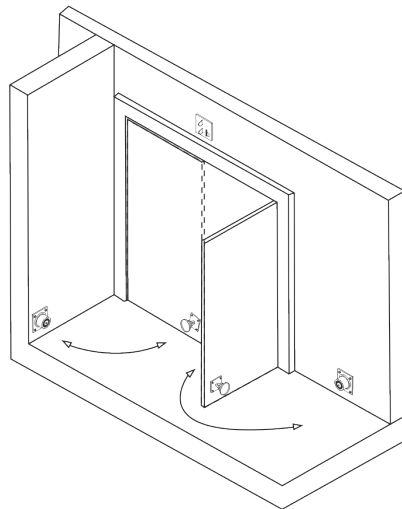

Link do produktu: <https://elektronikadomowa.pl/trzymacz-drzwiowy-scot-dh-40-180kg-p-4682.html>

TRZYMACZ DRZWIOWY SCOT DH-40 180kg

Cena brutto	319,90 zł
Cena netto	260,08 zł
Dostępność	Dostępność 24h.
Numer katalogowy	02271
Kod EAN	5900882899554
Producent	SCOT

Opis produktu

Trzymacz **SCOT** przeznaczony jest do **drzwi wewnętrznych**. Jego głównym zadaniem jest **blokowanie drzwi w pozycji otwartej**. Jego atutem jest zwiększona **siła trzymania - aż 180 kg**.

Montaż:

Specyfikacja techniczna:

- max. nacisk na drzwi: 180 kg
- przeznaczenie: wewnątrz
- przycisk zwalnający drzwi: nie
- temperatura pracy: -10st. C ... + 55st. C

-
- napięcie zasilania: 12/24V DC
 - pobór prądu: 120 mA @24VDC, 240 mA @12VDC
 - wymiary urządzenia: 90 x 90 x 47 mm (szer./wys./gł.)
 - wymiary płytki: 65 x 65 x 41 mm (szer./wys./gł.)