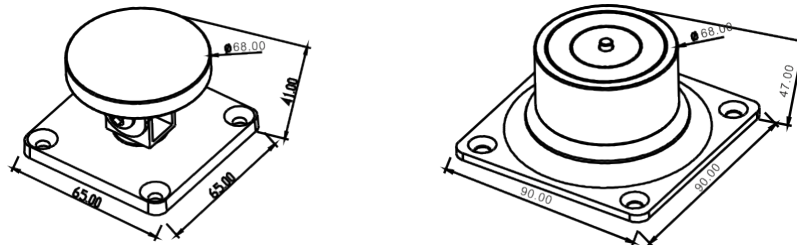

Link do produktu: <https://elektronikadomowa.pl/trzymacz-drzwiowy-scot-dh-40-180kg-p-4682.html>

TRZYMACZ DRZWIOWY SCOT DH-40 180kg

Cena brutto	319,90 zł
Cena netto	260,08 zł
Dostępność	Dostępność 24h.
Numer katalogowy	02271
Kod EAN	5900882899554
Producent	SCOT

Opis produktu

Trzymacz **SCOT** przeznaczony jest do **drzwi wewnętrznych**. Jego głównym zadaniem jest **blokowanie drzwi w pozycji otwartej**. Jego atutem jest zwiększona **siła trzymania - aż 180 kg**.

Montaż:

Specyfikacja techniczna:

- max. nacisk na drzwi: 180 kg
- przeznaczenie: wewnątrz
- przycisk zwalnający drzwi: nie
- temperatura pracy: -10st. C ... + 55st. C

-
- napięcie zasilania: 12/24V DC
 - pobór prądu: 120 mA @24VDC, 240 mA @12VDC
 - wymiary urządzenia: 90 x 90 x 47 mm (szer./wys./gł.)
 - wymiary płytki: 65 x 65 x 41 mm (szer./wys./gł.)