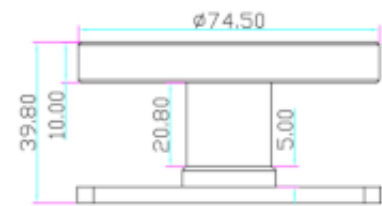

Opis produktu

Trzymacz drzwiowy SCOT DH-42 dedykowany jest do **drzwi wewnętrznych**. Jego głównym zadaniem jest **blokowanie drzwi w pozycji otwartej**. Posiada wzmocnioną siłę trzymania - aż **150kg**. Przeznaczony jest do **montażu naściennego**, do zastosowań **zewnątrznych** (stopień ochrony IP67).

Montaż:

Specyfikacja techniczna:

- max. nacisk na drzwi: 150kg
- przeznaczenie: zewnątrz
- stopień ochrony: IP65

W zestawie:

- trzymacz SCOT DH-42 - 1 szt.