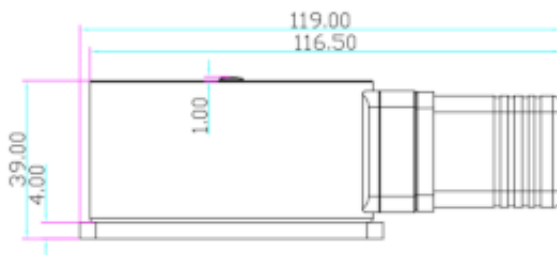

Opis produktu

Trzymacz drzwiowy SCOT DH-42 dedykowany jest do **drzwi wewnętrznych**. Jego głównym zadaniem jest **blokowanie drzwi w pozycji otwartej**. Posiada wzmocnioną siłę trzymania - aż **150kg**. Przeznaczony jest do **montażu naściennego**, do zastosowań **zewnątrznych** (stopień ochrony IP67).

Montaż:

Specyfikacja techniczna:

- max. nacisk na drzwi: 150kg
- przeznaczenie: zewnątrz
- stopień ochrony: IP65

W zestawie:

- trzymacz SCOT DH-42 - 1 szt.