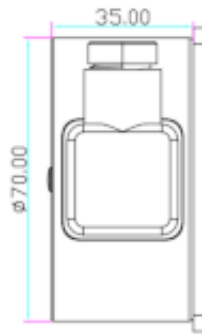

Opis produktu

Trzymacz drzwiowy SCOT DH-42 dedykowany jest do **drzwi wewnętrznych**. Jego głównym zadaniem jest **blokowanie drzwi w pozycji otwartej**. Posiada wzmocnioną siłę trzymania - aż **150kg**. Przeznaczony jest do **montażu naściennego**, do zastosowań **zewnątrznych** (stopień ochrony IP67).

Montaż:

Specyfikacja techniczna:

- max. nacisk na drzwi: 150kg
- przeznaczenie: zewnątrz
- stopień ochrony: IP65

W zestawie:

- trzymacz SCOT DH-42 - 1 szt.