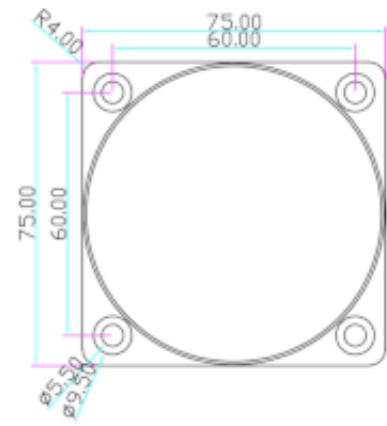

Cena brutto	444,35 zł
Cena netto	361,26 zł
Dostępność	Dostępność 24h.
Czas wysyłki	24 godziny
Numer katalogowy	07711
Kod EAN	5900882891930
Producent	SCOT

Opis produktu

Trzymacz drzwiowy SCOT DH-42 dedykowany jest do **drzwi wewnętrznych**. Jego głównym zadaniem jest **blokowanie drzwi w pozycji otwartej**. Posiada wzmocnioną siłę trzymania - aż **150kg**. Przeznaczony jest do **montażu naściennego**, do zastosowań **zewnątrznych** (stopień ochrony IP67).

Montaż:

Specyfikacja techniczna:

- max. nacisk na drzwi: 150kg
- przeznaczenie: zewnątrz
- stopień ochrony: IP65

W zestawie:

- trzymacz SCOT DH-42 - 1 szt.