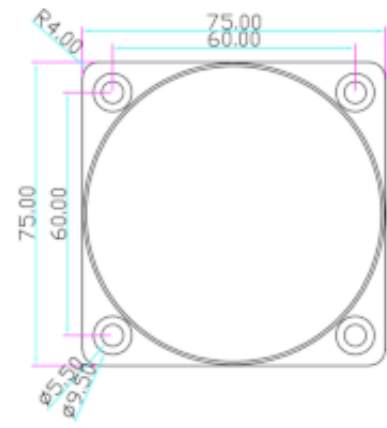

Opis produktu

Trzymacz drzwiowy SCOT DH-42 dedykowany jest do **drzwi wewnętrznych**. Jego głównym zadaniem jest **blokowanie drzwi w pozycji otwartej**. Posiada wzmocnioną siłę trzymania - aż **150kg**. Przeznaczony jest do **montażu naściennego**, do zastosowań **zewnątrznych** (stopień ochrony IP67).

Montaż:

Specyfikacja techniczna:

- max. nacisk na drzwi: 150kg
- przeznaczenie: zewnątrz
- stopień ochrony: IP65

W zestawie:

- trzymacz SCOT DH-42 - 1 szt.