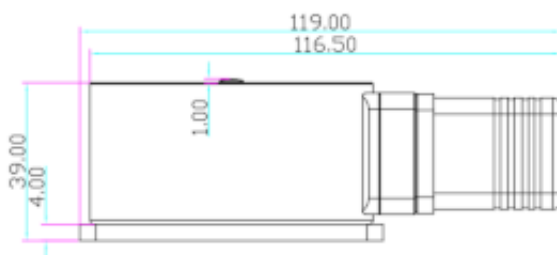

Cena brutto	444,35 zł
Cena netto	361,26 zł
Dostępność	Dostępność 24h.
Czas wysyłki	24 godziny
Numer katalogowy	07711
Kod EAN	5900882891930
Producent	SCOT

Opis produktu

Trzymacz drzwiowy SCOT DH-42 dedykowany jest do **drzwi wewnętrznych**. Jego głównym zadaniem jest **blokowanie drzwi w pozycji otwartej**. Posiada wzmocnioną siłę trzymania - aż **150kg**. Przeznaczony jest do **montażu naściennego**, do zastosowań **zewnątrznych** (stopień ochrony IP67).

Montaż:

Specyfikacja techniczna:

- max. nacisk na drzwi: 150kg
- przeznaczenie: zewnątrz
- stopień ochrony: IP65

W zestawie:

- trzymacz SCOT DH-42 - 1 szt.