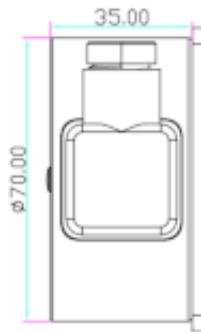

Cena brutto	444,35 zł
Cena netto	361,26 zł
Dostępność	Dostępność 24h.
Czas wysyłki	24 godziny
Numer katalogowy	07711
Kod EAN	5900882891930
Producent	SCOT

Opis produktu

Trzymacz drzwiowy SCOT DH-42 dedykowany jest do **drzwi wewnętrznych**. Jego głównym zadaniem jest **blokowanie drzwi w pozycji otwartej**. Posiada wzmocnioną siłę trzymania - aż **150kg**. Przeznaczony jest do **montażu naściennego**, do zastosowań **zewnątrznych** (stopień ochrony IP67).

Montaż:

Specyfikacja techniczna:

- max. nacisk na drzwi: 150kg
- przeznaczenie: zewnątrz
- stopień ochrony: IP65

W zestawie:

- trzymacz SCOT DH-42 - 1 szt.