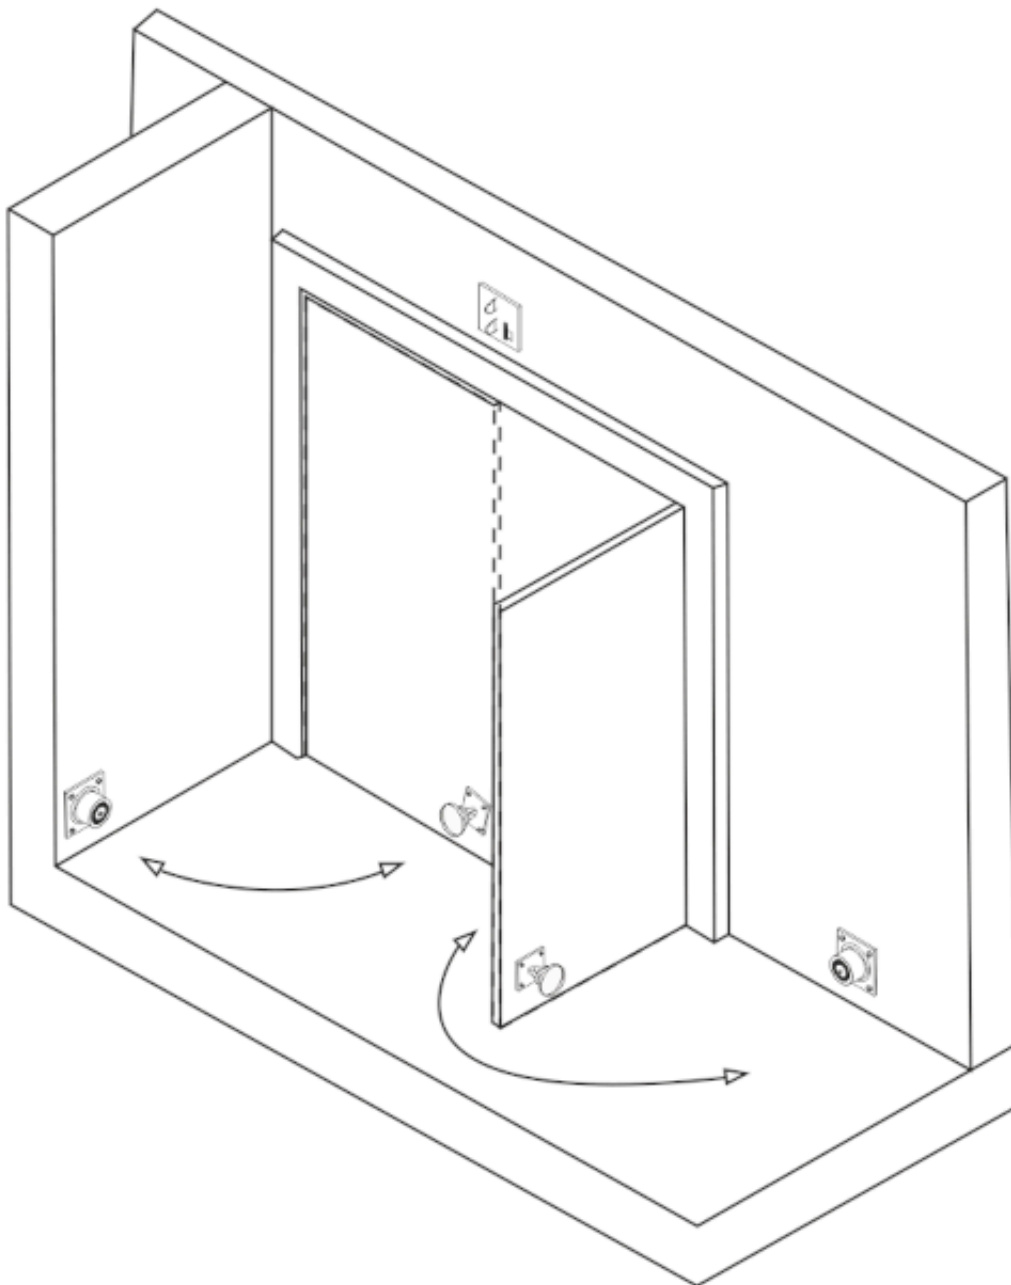

Dane aktualne na dzień: 04-04-2025 20:02

Link do produktu: <https://elektronikadomowa.pl/trzymacz-drzwiowy-nascienny-zewnetrzny-scot-dh-42w-150kg-p-15028.html>

TRZYMACZ DRZWIOWY NAŚCIENNY ZEWNĘTRZNY SCOT DH-42W 150kg

Cena brutto	444,35 zł
Cena netto	361,26 zł
Dostępność	Dostępność 24h.
Czas wysyłki	24 godziny
Numer katalogowy	07711
Kod EAN	5900882891930
Producent	SCOT

Opis produktu

Trzymacz drzwiowy SCOT DH-42 dedykowany jest do **drzwi wewnętrznych**. Jego głównym zadaniem jest **blokowanie drzwi w pozycji otwartej**. Posiada wzmocnioną siłę trzymania - aż **150kg**. Przeznaczony jest do **montażu naściennego**, do zastosowań **zewnątrznych** (stopień ochrony IP67).

Montaż:

Specyfikacja techniczna:

- max. nacisk na drzwi: 150kg
- przeznaczenie: zewnątrz
- stopień ochrony: IP65

W zestawie:

- trzymacz SCOT DH-42 - 1 szt.