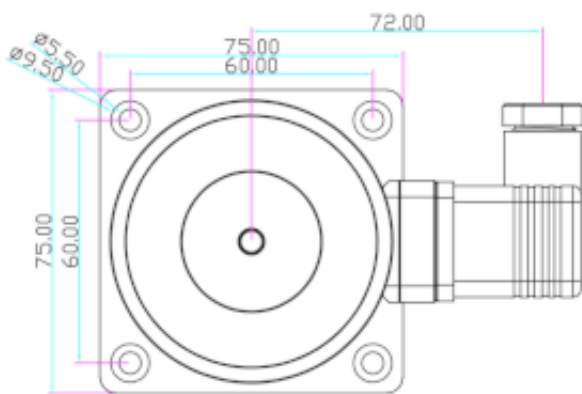

Cena brutto	444,35 zł
Cena netto	361,26 zł
Dostępność	Dostępność 24h.
Czas wysyłki	24 godziny
Numer katalogowy	07711
Kod EAN	5900882891930
Producent	SCOT

Opis produktu

Trzymacz drzwiowy SCOT DH-42 dedykowany jest do **drzwi wewnętrznych**. Jego głównym zadaniem jest **blokowanie drzwi w pozycji otwartej**. Posiada wzmocnioną siłę trzymania - aż **150kg**. Przeznaczony jest do **montażu naściennego**, do zastosowań **zewnątrznych** (stopień ochrony IP67).

Montaż:

Specyfikacja techniczna:

- max. nacisk na drzwi: 150kg
- przeznaczenie: zewnątrz
- stopień ochrony: IP65

W zestawie:

- trzymacz SCOT DH-42 - 1 szt.