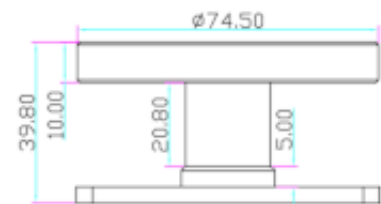

Cena brutto	444,35 zł
Cena netto	361,26 zł
Dostępność	Dostępność 24h.
Czas wysyłki	24 godziny
Numer katalogowy	07711
Kod EAN	5900882891930
Producent	SCOT

Opis produktu

Trzymacz drzwiowy SCOT DH-42 dedykowany jest do **drzwi wewnętrznych**. Jego głównym zadaniem jest **blokowanie drzwi w pozycji otwartej**. Posiada wzmocnioną siłę trzymania - aż **150kg**. Przeznaczony jest do **montażu naściennego**, do zastosowań **zewnątrznych** (stopień ochrony IP67).

Montaż:

Specyfikacja techniczna:

- max. nacisk na drzwi: 150kg
- przeznaczenie: zewnątrz
- stopień ochrony: IP65

W zestawie:

- trzymacz SCOT DH-42 - 1 szt.