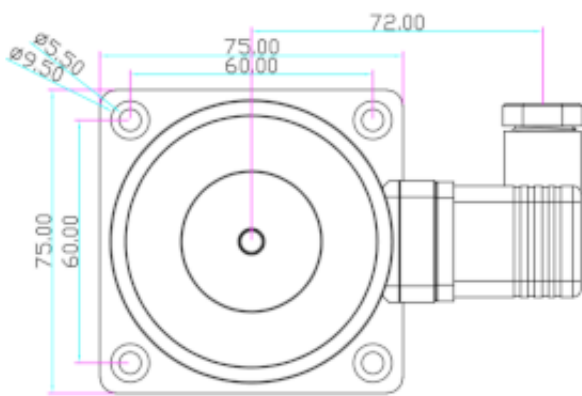

Link do produktu: <https://elektronikadomowa.pl/trzymacz-drzwiowy-nascienny-zewnetrzny-scot-dh-42w-150kg-p-15028.html>

TRZYMACZ DRZWIOWY NAŚCIENNY ZEWNĘTRZNY SCOT DH-42W 150kg

| | |
|------------------|------------------------|
| Cena brutto | 444,35 zł |
| Cena netto | 361,26 zł |
| Dostępność | Dostępność 24h. |
| Czas wysyłki | 24 godziny |
| Numer katalogowy | 07711 |
| Kod EAN | 5900882891930 |
| Producent | SCOT |

Opis produktu

Trzymacz drzwiowy SCOT DH-42 dedykowany jest do **drzwi wewnętrznych**. Jego głównym zadaniem jest **blokowanie drzwi w pozycji otwartej**. Posiada wzmocnioną siłę trzymania - aż **150kg**. Przeznaczony jest do **montażu naściennego**, do zastosowań **zewnątrznych** (stopień ochrony IP67).

Montaż:

Specyfikacja techniczna:

- max. nacisk na drzwi: 150kg
- przeznaczenie: zewnątrz
- stopień ochrony: IP65

W zestawie:

- trzymacz SCOT DH-42 - 1 szt.