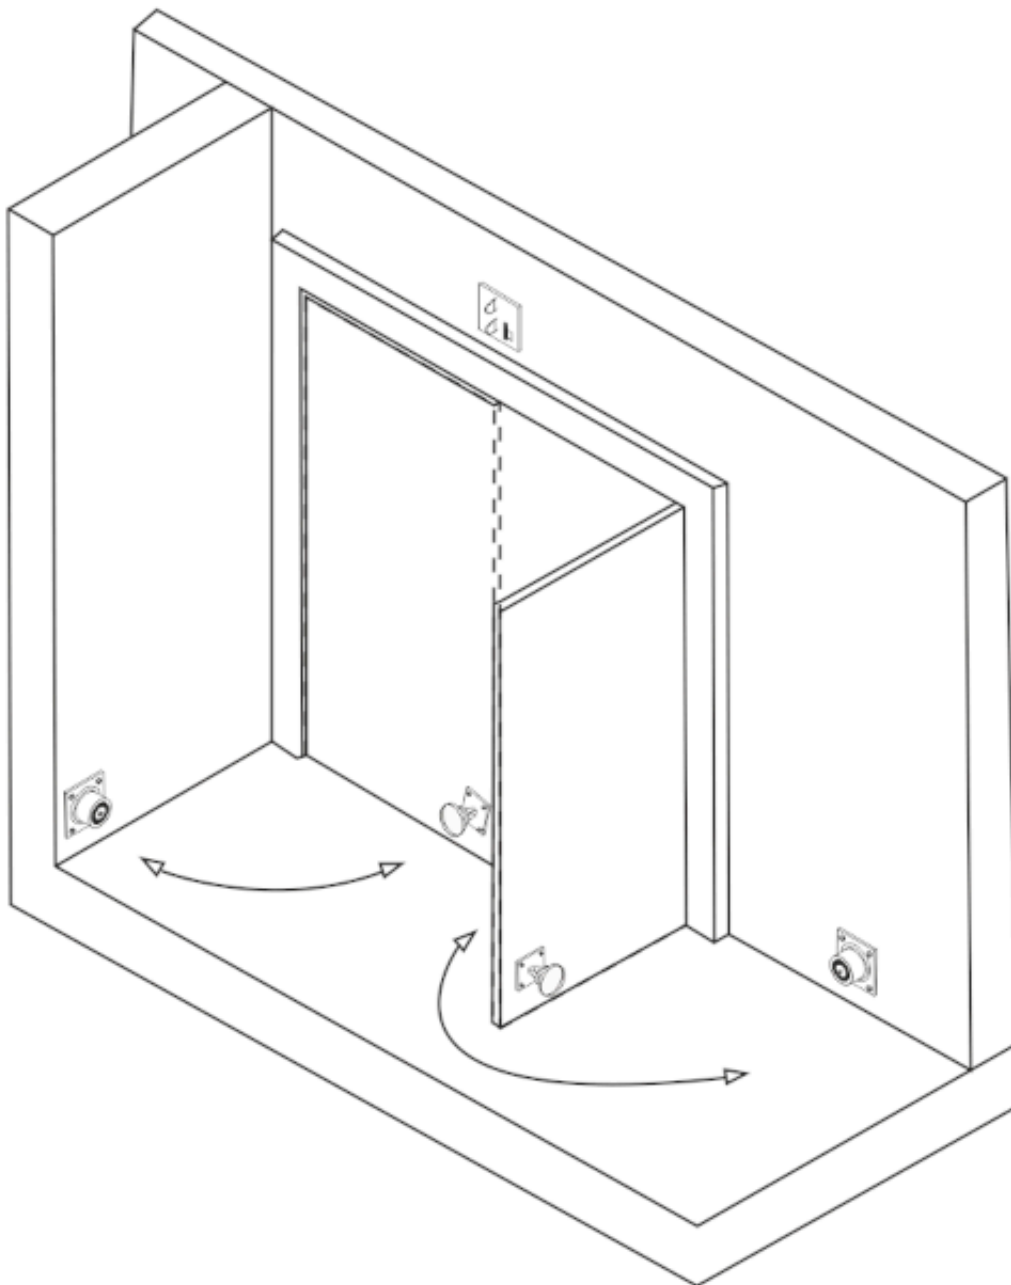

Dane aktualne na dzień: 12-06-2025 08:22

Link do produktu: <https://elektronikadomowa.pl/trzymacz-drzwiowy-nascienny-zewnetrzny-scot-dh-42w-150kg-p-15028.html>

TRZYMACZ DRZWIOWY NAŚCIENNY ZEWNĘTRZNY SCOT DH-42W 150kg

Cena brutto	444,35 zł
Cena netto	361,26 zł
Dostępność	Dostępność 24h.
Czas wysyłki	24 godziny
Numer katalogowy	07711
Kod EAN	5900882891930
Producent	SCOT

Opis produktu

Trzymacz drzwiowy SCOT DH-42 dedykowany jest do **drzwi wewnętrznych**. Jego głównym zadaniem jest **blokowanie drzwi w pozycji otwartej**. Posiada wzmocnioną siłę trzymania - aż **150kg**. Przeznaczony jest do **montażu naściennego**, do zastosowań **zewnątrznych** (stopień ochrony IP67).

Montaż:

Specyfikacja techniczna:

- max. nacisk na drzwi: 150kg
- przeznaczenie: zewnątrz
- stopień ochrony: IP65

W zestawie:

- trzymacz SCOT DH-42 - 1 szt.