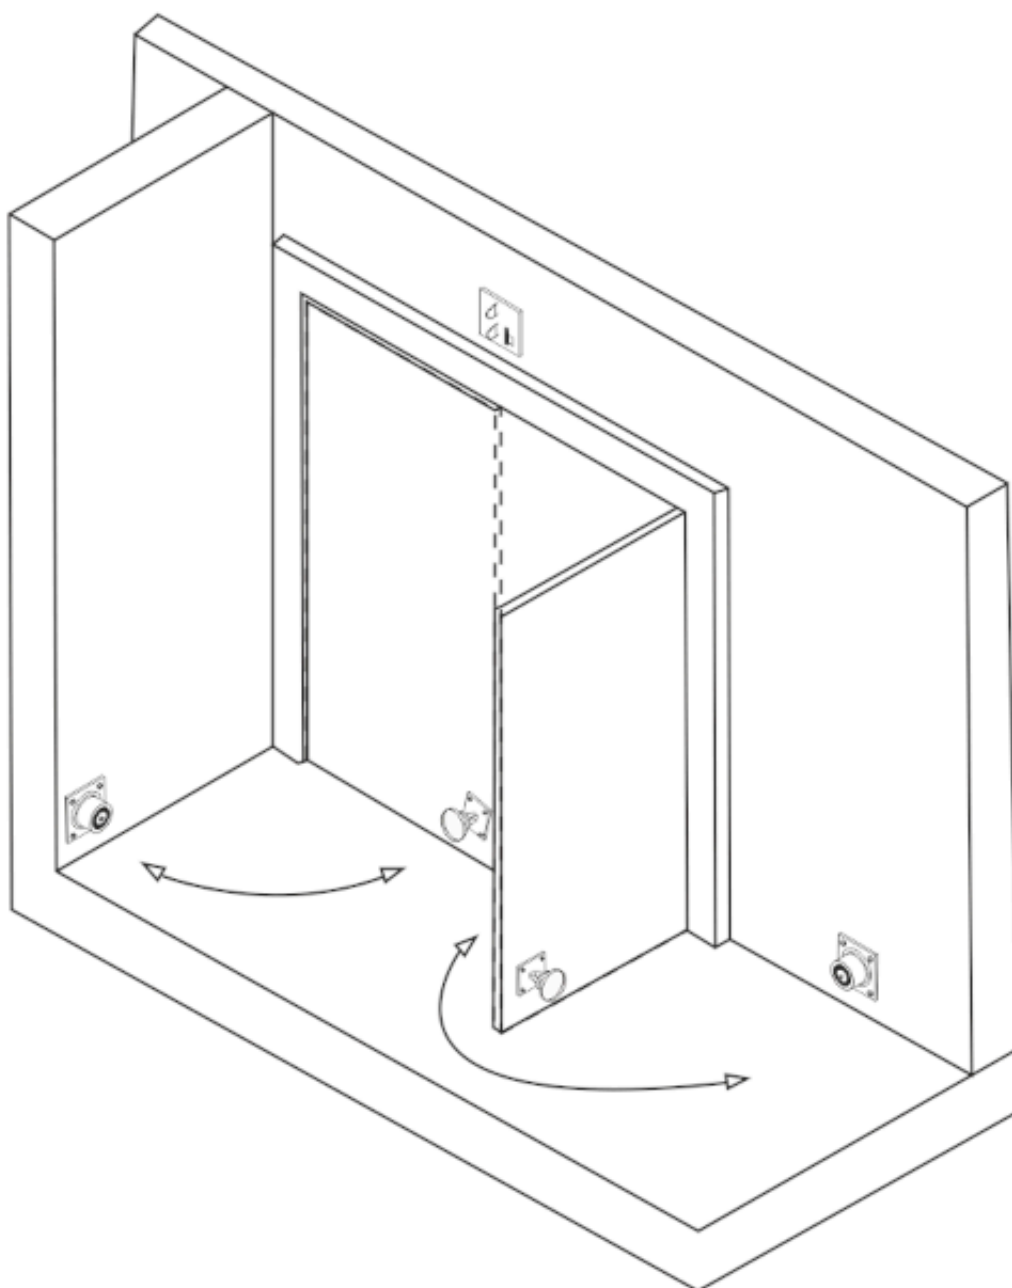

Link do produktu: <https://elektronikadomowa.pl/trzymacz-drzwiowy-nascienny-zewnetrzny-scot-dh-42w-150kg-p-15028.html>

TRZYMACZ DRZWIOWY NAŚCIENNY ZEWNĘTRZNY SCOT DH-42W 150kg

| | |
|------------------|------------------------|
| Cena brutto | 444,35 zł |
| Cena netto | 361,26 zł |
| Dostępność | Dostępność 24h. |
| Czas wysyłki | 24 godziny |
| Numer katalogowy | 07711 |
| Kod EAN | 5900882891930 |
| Producent | SCOT |

Opis produktu

Trzymacz drzwiowy SCOT DH-42 dedykowany jest do **drzwi wewnętrznych**. Jego głównym zadaniem jest **blokowanie drzwi w pozycji otwartej**. Posiada wzmocnioną siłę trzymania - aż **150kg**. Przeznaczony jest do **montażu naściennego**, do zastosowań **zewnątrznych** (stopień ochrony IP67).

Montaż:

Specyfikacja techniczna:

- max. nacisk na drzwi: 150kg
- przeznaczenie: zewnątrz
- stopień ochrony: IP65

W zestawie:

- trzymacz SCOT DH-42 - 1 szt.