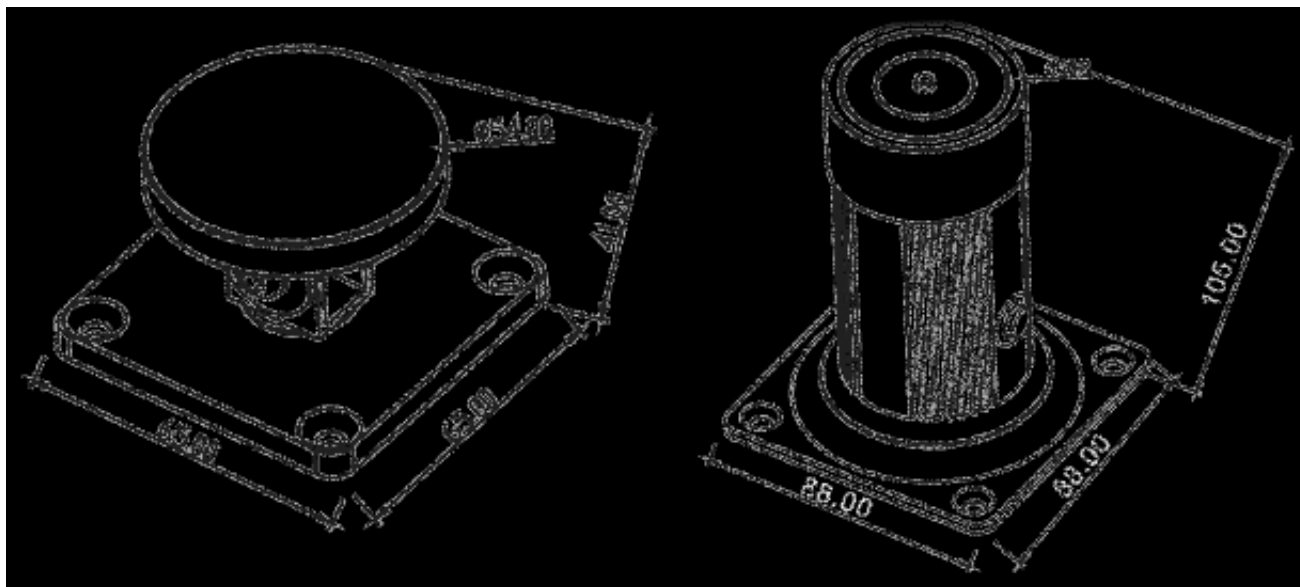

W zestawie:

- trzymacz SCOT DH-61 - 1 szt.