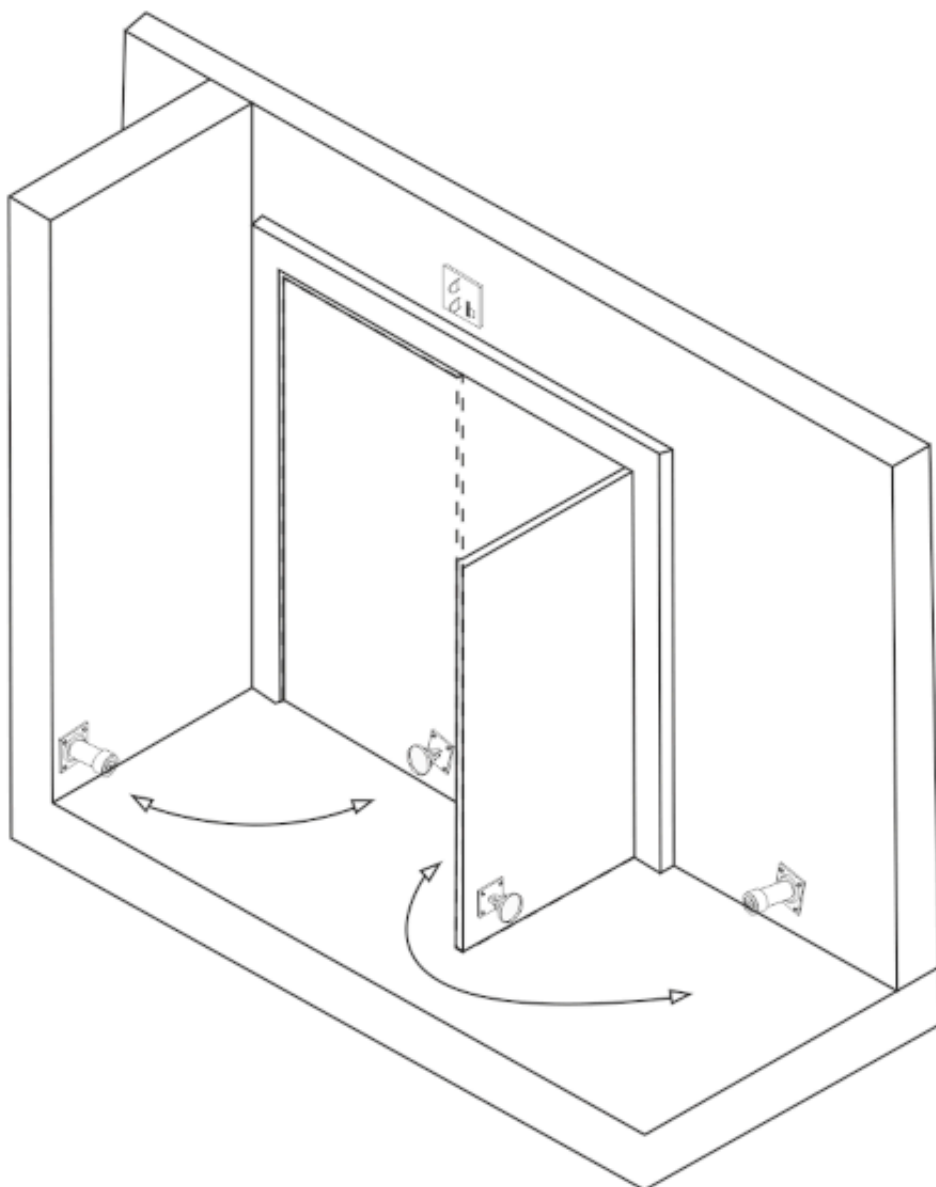

Specyfikacja techniczna:

- przeznaczenie: wewnątrz
- max. nacisk na drzwi: 50kg
- przycisk zwalnający drzwi: tak
- temperatura pracy: -10st. C ... + 55st. C
- napięcie zasilania: 12/24V DC
- pobór prądu: 70 mA @24VDC, 140 mA @12VDC
- wymiary:
  - urządzenia: 88 x 88 x 105 mm
  - płytki: 65 x 65 x 41 mm