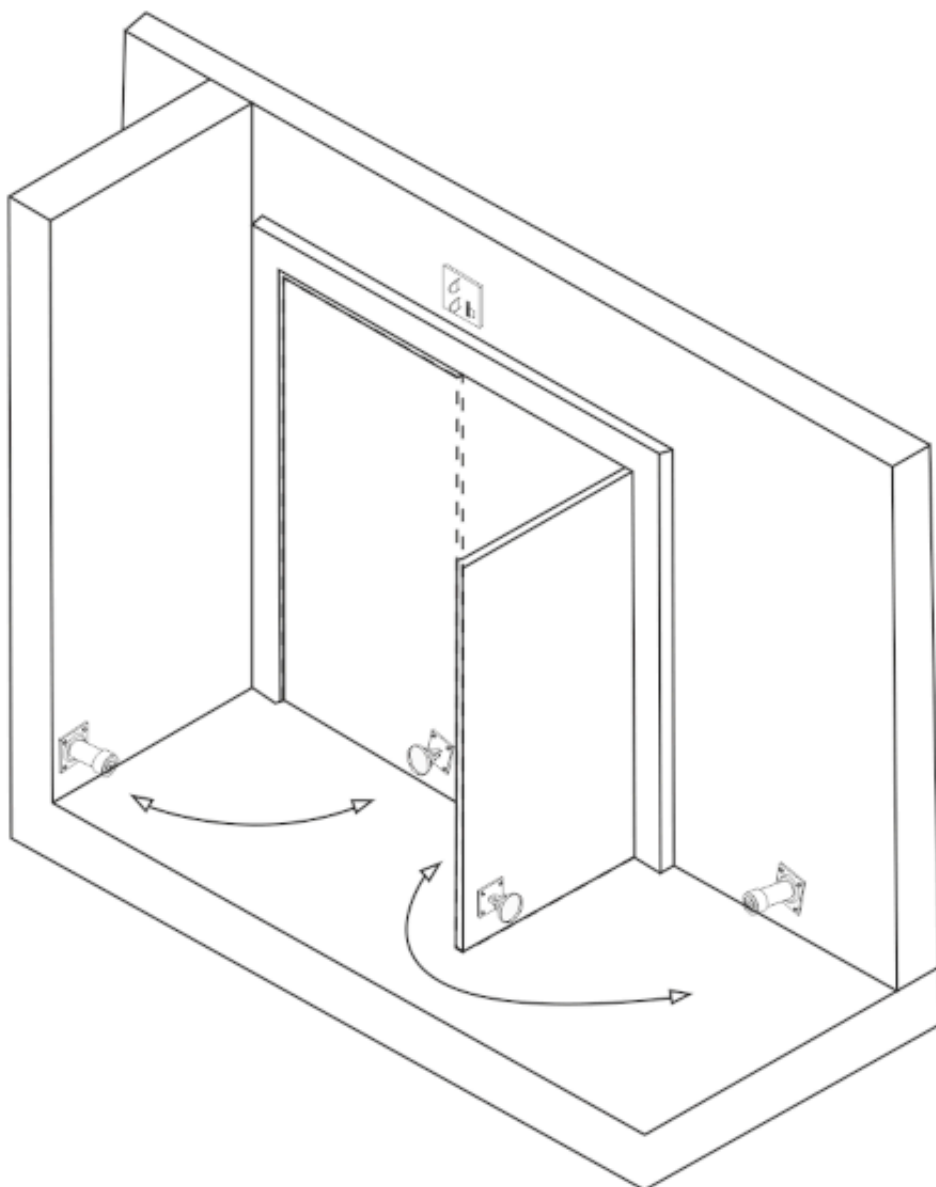

Specyfikacja techniczna:

- przeznaczenie: wewnątrz
- max. nacisk na drzwi: 50kg
- przycisk zwalniający drzwi: tak
- temperatura pracy: -10st. C ... + 55st. C
- napięcie zasilania: 12/24V DC
- pobór prądu: 70 mA @24VDC, 140 mA @12VDC
- wymiary:
  - urządzenia: 88 x 88 x 105 mm
  - płytki: 65 x 65 x 41 mm