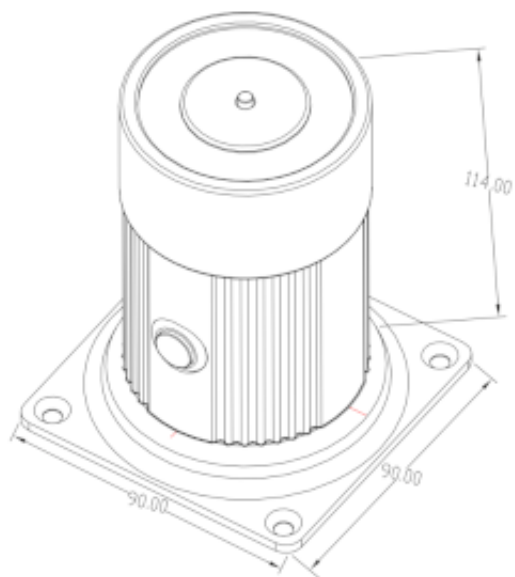

### Opis produktu

**Trzymacz drzwiowy SCOT DH-60** dedykowany jest do **drzwi wewnętrznych**. Jego głównym zadaniem jest **blokowanie drzwi w pozycji otwartej**. Max. nacisk na drzwi wynosi aż **180kg**.

### Specyfikacja techniczna:

- przeznaczenie: wewnątrz
- max. nacisk na drzwi: 180kg
- przycisk zwalnający drzwi: tak
- temperatura pracy: -10st. C ... + 55st. C
- napięcie zasilania: 12/24V DC
- pobór prądu: 120 mA @24VDC, 240 mA @12VDC
- wymiary:
  - urządzenia: 90 x 90 x 114 mm
  - płytki: 65 x 65 x 41 mm