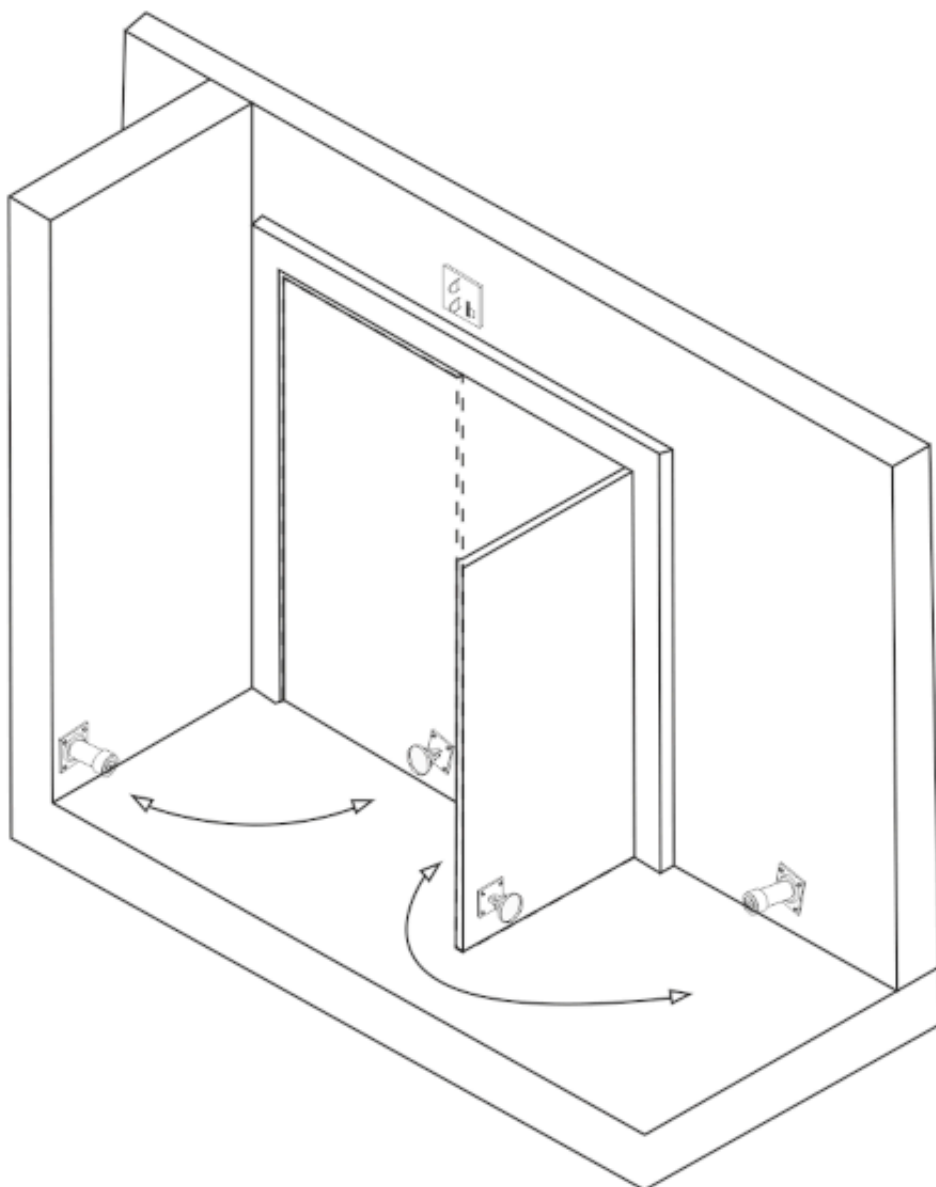

Dane aktualne na dzień: 05-05-2026 04:28

Link do produktu: <https://elektronikadomowa.pl/trzymacz-drzwiowy-nascienny-scot-dh-60-180kg-zwiekszona-sila-trzymania-p-12770.html>

TRZYMACZ DRZWIOWY NAŚCIENNY SCOT DH-60 180kg ZWIĘKSZONA SIŁA TRZYMANIA

Cena brutto	371,15 zł
Cena netto	301,75 zł
Dostępność	Brak w magazynie
Czas wysyłki	24 godziny
Numer katalogowy	06975
Kod EAN	5900882891374
Producent	SCOT

Opis produktu

Trzymacz drzwiowy SCOT DH-60 dedykowany jest do **drzwi wewnętrznych**. Jego głównym zadaniem jest **blokowanie drzwi w pozycji otwartej**. Max. nacisk na drzwi wynosi aż **180kg**.

Montaż:

Specyfikacja techniczna:

- przeznaczenie: wewnątrz
- max. nacisk na drzwi: 180kg
- przycisk zwalnający drzwi: tak
- temperatura pracy: -10st. C ... + 55st. C
- napięcie zasilania: 12/24V DC
- pobór prądu: 120 mA @24VDC, 240 mA @12VDC
- wymiary:
 - urządzenia: 90 x 90 x 114 mm
 - płytki: 65 x 65 x 41 mm