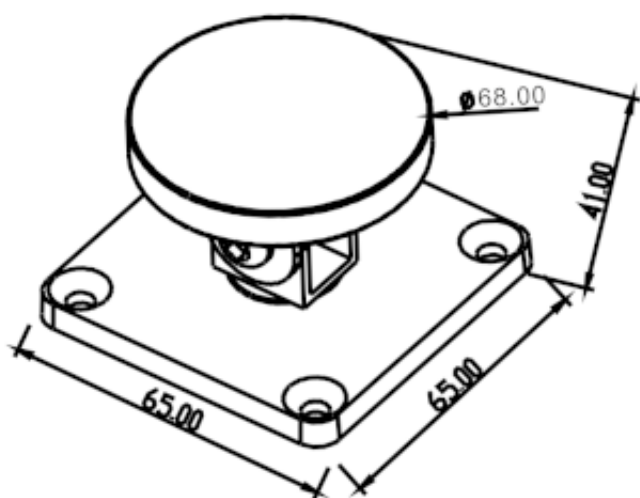

Dane aktualne na dzień: 05-05-2026 04:28

Link do produktu: <https://elektronikadomowa.pl/trzymacz-drzwiowy-nascienny-scot-dh-60-180kg-zwiekszona-sila-trzymania-p-12770.html>

TRZYMACZ DRZWIOWY NAŚCIENNY SCOT DH-60 180kg ZWIĘKSZONA SIŁA TRZYMANIA

Cena brutto	371,15 zł
Cena netto	301,75 zł
Dostępność	Brak w magazynie
Czas wysyłki	24 godziny
Numer katalogowy	06975
Kod EAN	5900882891374
Producent	SCOT

Opis produktu

Trzymacz drzwiowy SCOT DH-60 dedykowany jest do **drzwi wewnętrznych**. Jego głównym zadaniem jest **blokowanie drzwi w pozycji otwartej**. Max. nacisk na drzwi wynosi aż **180kg**.

Montaż:

Specyfikacja techniczna:

- przeznaczenie: wewnątrz
- max. nacisk na drzwi: 180kg
- przycisk zwalnający drzwi: tak
- temperatura pracy: -10st. C ... + 55st. C
- napięcie zasilania: 12/24V DC
- pobór prądu: 120 mA @24VDC, 240 mA @12VDC
- wymiary:
 - urządzenia: 90 x 90 x 114 mm
 - płytki: 65 x 65 x 41 mm