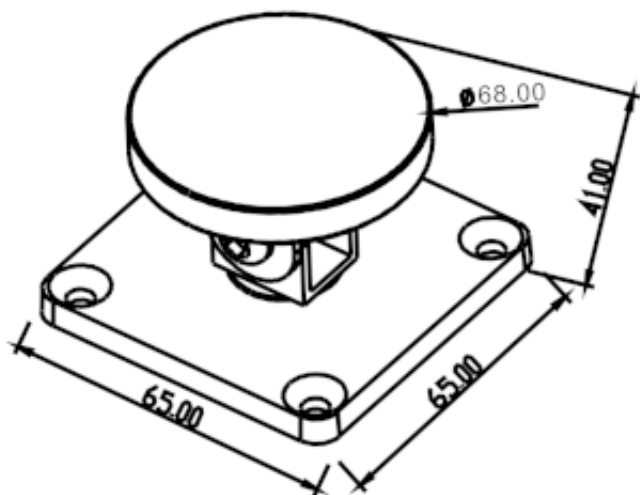

### Opis produktu

**Trzymacz drzwiowy SCOT DH-60** dedykowany jest do **drzwi wewnętrznych**. Jego głównym zadaniem jest **blokowanie drzwi w pozycji otwartej**. Max. nacisk na drzwi wynosi aż **180kg**.

### Specyfikacja techniczna:

- przeznaczenie: wewnątrz
- max. nacisk na drzwi: 180kg
- przycisk zwalnający drzwi: tak
- temperatura pracy: -10st. C ... + 55st. C
- napięcie zasilania: 12/24V DC
- pobór prądu: 120 mA @24VDC, 240 mA @12VDC
- wymiary:
  - urządzenia: 90 x 90 x 114 mm
  - płytki: 65 x 65 x 41 mm