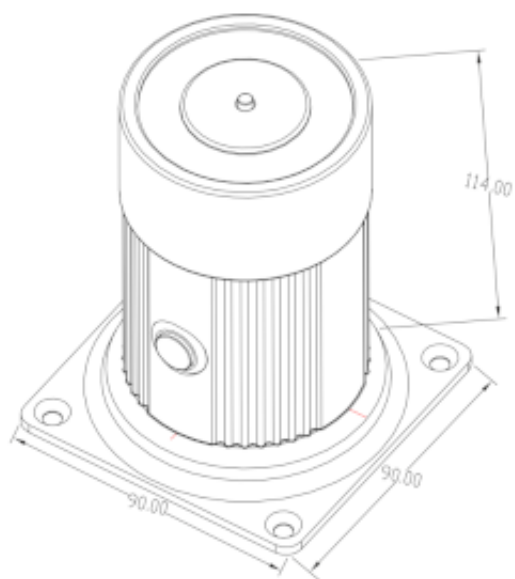

Dane aktualne na dzień: 05-05-2026 04:28

Link do produktu: <https://elektronikadomowa.pl/trzymacz-drzwiowy-nascienny-scot-dh-60-180kg-zwiekszona-sila-trzymania-p-12770.html>

TRZYMACZ DRZWIOWY NAŚCIENNY SCOT DH-60 180kg ZWIĘKSZONA SIŁA TRZYMANIA

Cena brutto	371,15 zł
Cena netto	301,75 zł
Dostępność	Brak w magazynie
Czas wysyłki	24 godziny
Numer katalogowy	06975
Kod EAN	5900882891374
Producent	SCOT

Opis produktu

Trzymacz drzwiowy SCOT DH-60 dedykowany jest do **drzwi wewnętrznych**. Jego głównym zadaniem jest **blokowanie drzwi w pozycji otwartej**. Max. nacisk na drzwi wynosi aż **180kg**.

Montaż:

Specyfikacja techniczna:

- przeznaczenie: wewnątrz
- max. nacisk na drzwi: 180kg
- przycisk zwalnający drzwi: tak
- temperatura pracy: -10st. C ... + 55st. C
- napięcie zasilania: 12/24V DC
- pobór prądu: 120 mA @24VDC, 240 mA @12VDC
- wymiary:
 - urządzenia: 90 x 90 x 114 mm
 - płytki: 65 x 65 x 41 mm