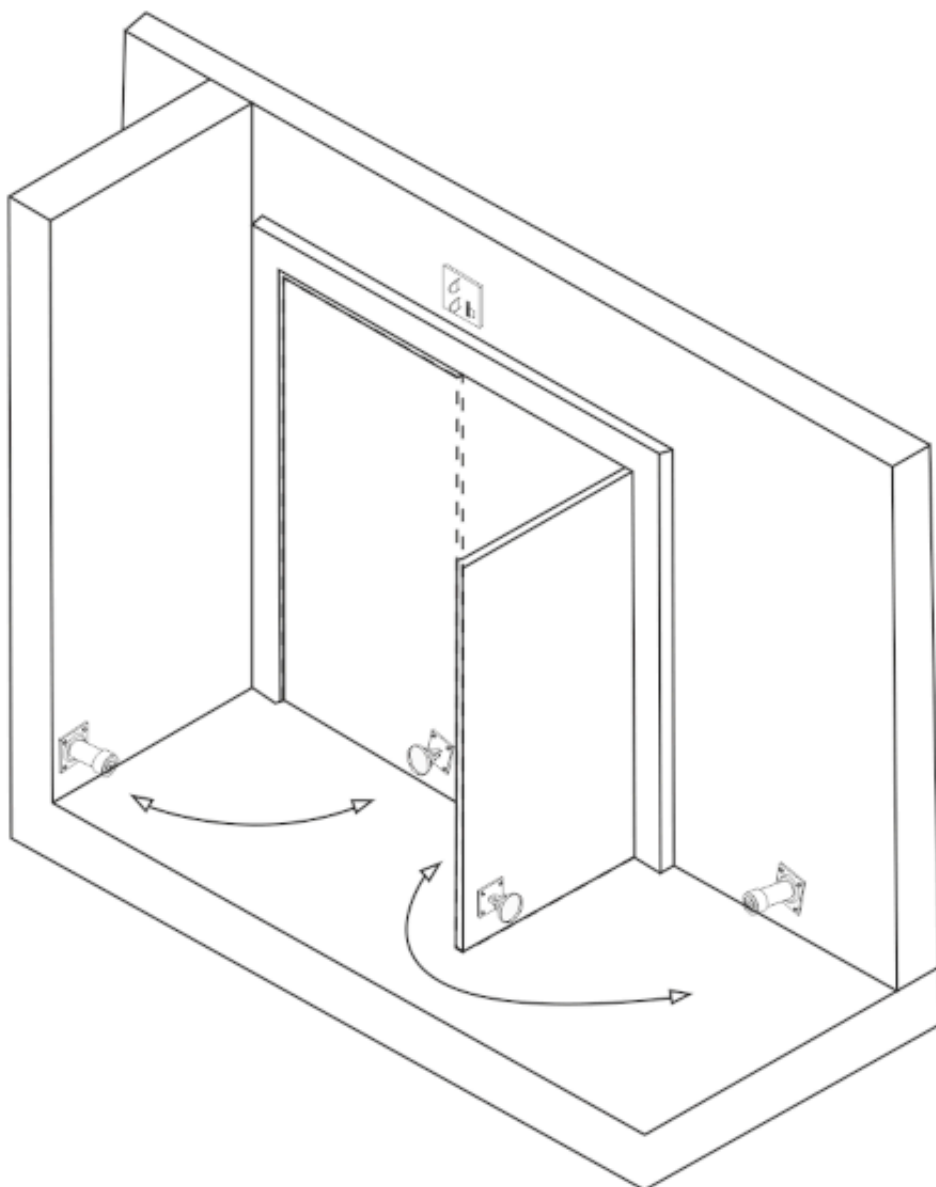

Specyfikacja techniczna:

- przeznaczenie: wewnątrz
- max. nacisk na drzwi: 180kg
- przycisk zwalnający drzwi: tak
- temperatura pracy: -10st. C ... + 55st. C
- napięcie zasilania: 12/24V DC
- pobór prądu: 120 mA @24VDC, 240 mA @12VDC
- wymiary:
  - urządzenia: 90 x 90 x 114 mm
  - płytki: 65 x 65 x 41 mm