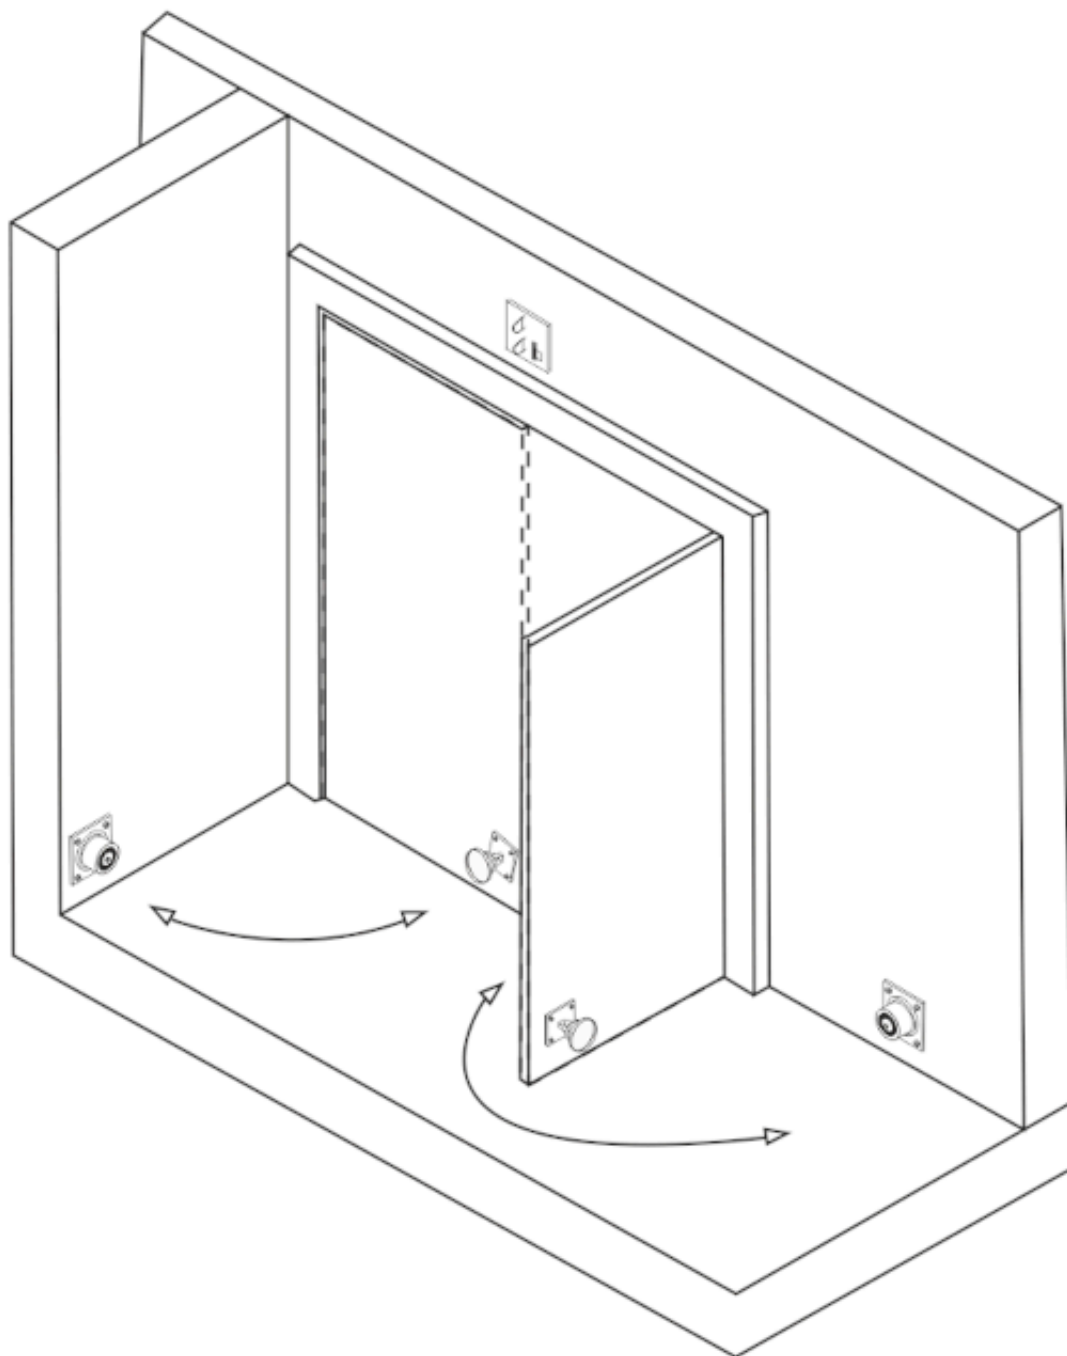

Specyfikacja techniczna:

- przeznaczenie: wewnątrz
- max. nacisk na drzwi: 50kg
- przycisk zwalniający drzwi: nie
- temperatura pracy: -10st. C ... + 55st. C
- napięcie zasilania: 12/24V DC
- pobór prądu: 70 mA @24VDC, 140 mA @12VDC
- wymiary:
  - urządzenia: 80 x 80 x 40 mm
  - płytki: 65 x 65 x 41 mm