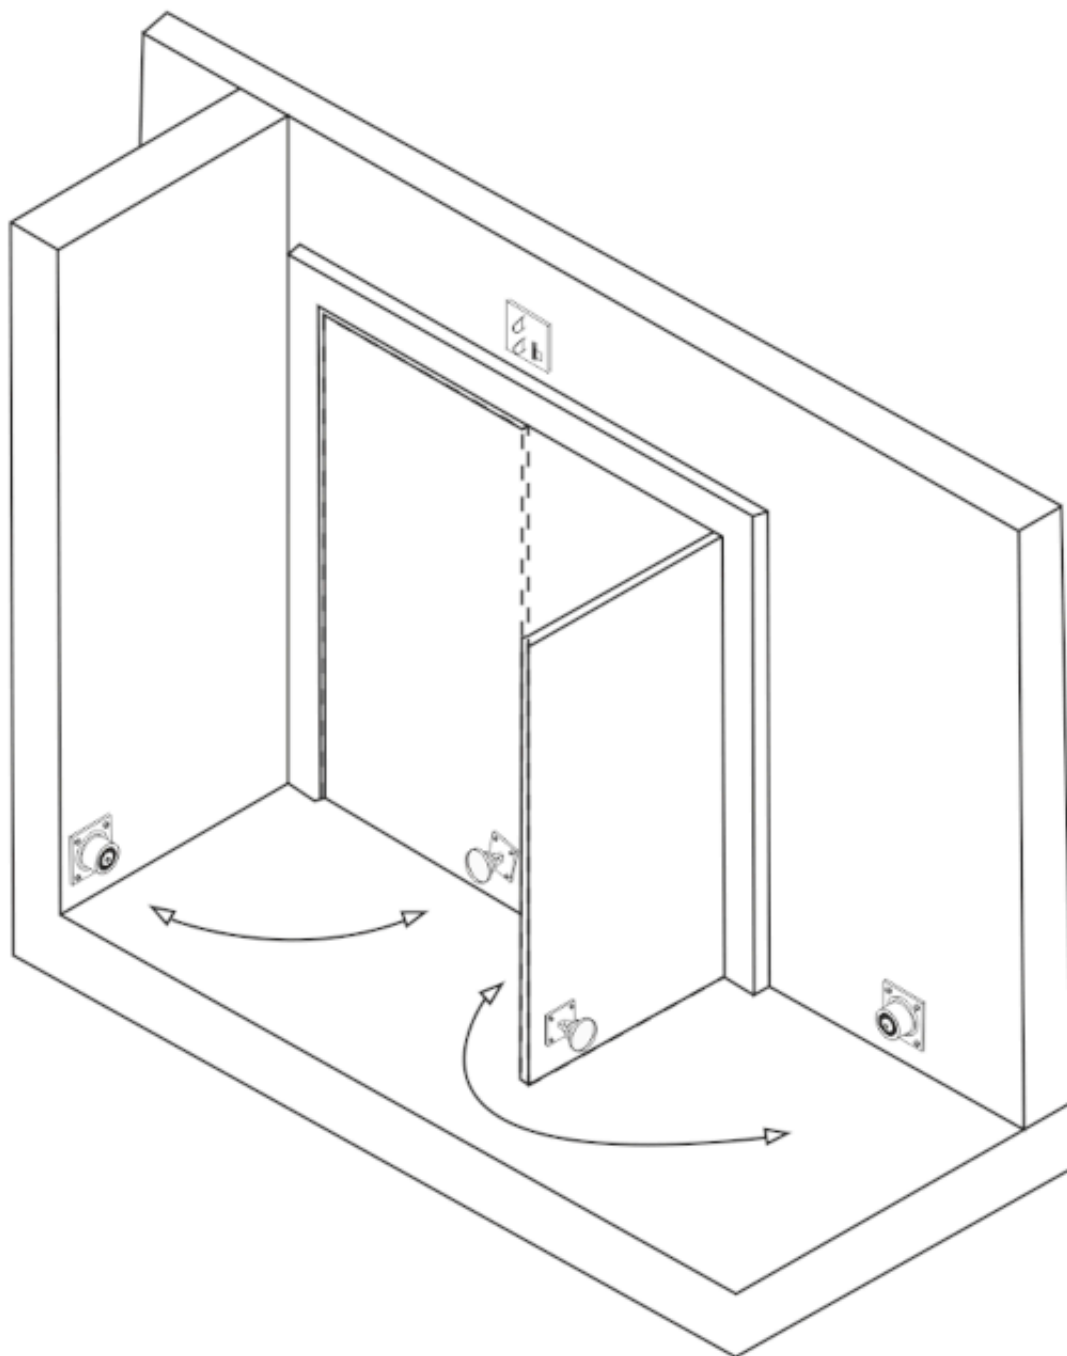

Dane aktualne na dzień: 03-04-2025 20:32

Link do produktu: <https://elektronikadomowa.pl/trzymacz-drzwiowy-nascienny-scot-dh-41-50kg-p-12769.html>

TRZYMACZ DRZWIOWY NAŚCIENNY SCOT DH-41 50kg

Cena brutto	179,85 zł
Cena netto	146,22 zł
Dostępność	Dostępność 24h.
Czas wysyłki	24 godziny
Numer katalogowy	06973
Producent	SCOT

Opis produktu

Trzymacz drzwiowy SCOT DH-41 dedykowany jest do **drzwi wewnętrznych**. Jego głównym zadaniem jest **blokowanie drzwi w pozycji otwartej**. Max. nacisk na drzwi wynosi **50kg**.

Montaż:

Specyfikacja techniczna:

- przeznaczenie: wewnątrz
- max. nacisk na drzwi: 50kg
- przycisk zwalniający drzwi: nie
- temperatura pracy: -10st. C ... + 55st. C
- napięcie zasilania: 12/24V DC
- pobór prądu: 70 mA @24VDC, 140 mA @12VDC
- wymiary:
 - urządzenia: 80 x 80 x 40 mm
 - płytki: 65 x 65 x 41 mm