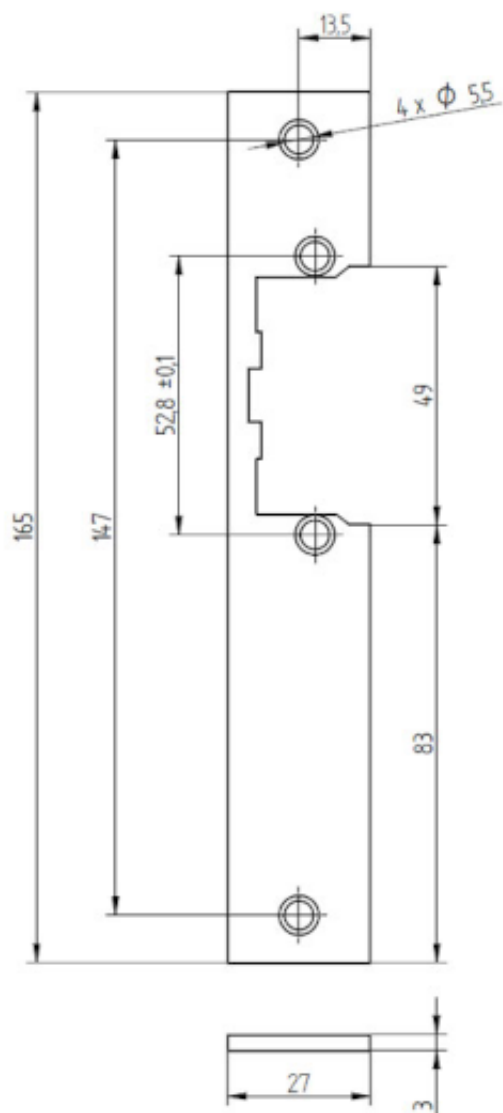

Dane aktualne na dzień: 19-04-2026 14:30

Link do produktu: <https://elektronikadomowa.pl/szyld-prosty-do-elektrozaczepow-r2r3-ocynkowany-elektra-plus-sp1651-c-p-13806.html>

SZYLD PROSTY DO ELEKTROZACZEPÓW R2/R3 OCYNKOWANY ELEKTRA PLUS SP1651-C

Cena brutto	14,90 zł
Cena netto	12,11 zł
Dostępność	Na zamówienie
Czas wysyłki	24 godziny
Numer katalogowy	SP2503-C
Producent	Elektra Plus

Opis produktu

Szyld prosty Elektra Plus SP1651-C dedykowany jest do **drzwi prawych i lewych**. Pokryty jest powłoką **cynkową**. Pozwala na zastąpienie elektrozaczepu R2 zaczepem R3, R4 lub R5 wraz z tym szyldem, bez konieczności nawiercania dodatkowych otworów.

Specyfikacja techniczna:

- długość: 165 mm
- szerokość: 27 mm
- grubość: 3 mm
- waga: 0,07 kg

W zestawie:

- szyld prosty Elektra Plus SP1651-C - 1 szt.