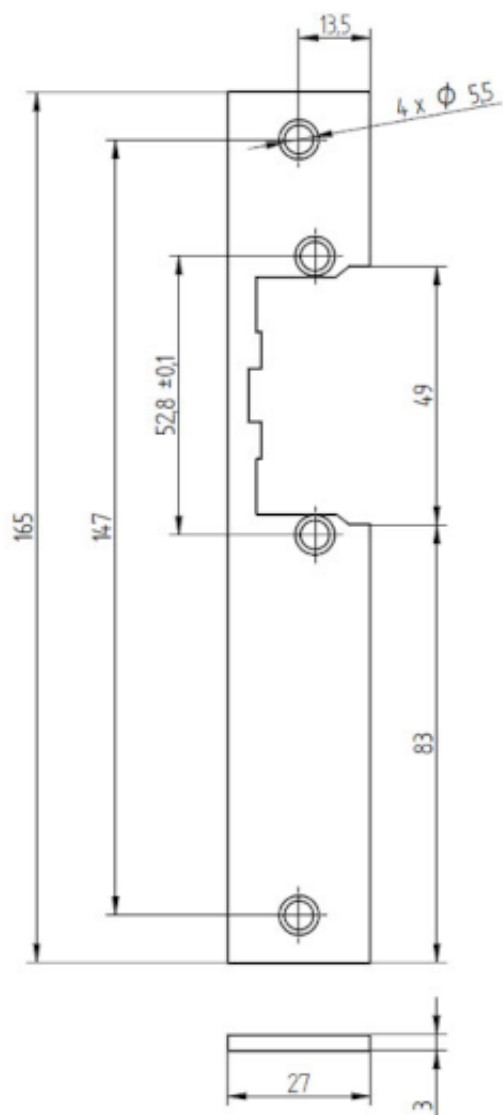

Link do produktu: <https://elektronikadomowa.pl/szyld-prosty-do-elektrozaczepow-r2r3-ocynkowany-elektra-plus-sp1651-c-p-13806.html>

SZYLD PROSTY DO ELEKTROZACZEPÓW R2/R3 OCYNKOWANY ELEKTRA PLUS SP1651-C

Cena brutto	12,15 zł
Cena netto	9,88 zł
Dostępność	Na zamówienie
Czas wysyłki	24 godziny
Numer katalogowy	SP2503-C
Producent	Elektra Plus

Opis produktu

Szyld prosty Elektra Plus SP1651-C dedykowany jest do **drzwi prawych i lewych**. Pokryty jest powłoką **cynkową**. Pozwala na zastąpienie elektrozaczepu R2 zaczepem R3, R4 lub R5 wraz z tym szyldem, bez konieczności nawiercania dodatkowych otworów.

Specyfikacja techniczna:

- długość: 165 mm
- szerokość: 27 mm
- grubość: 3 mm
- waga: 0,07 kg

W zestawie:

- szyld prosty Elektra Plus SP1651-C - 1 szt.