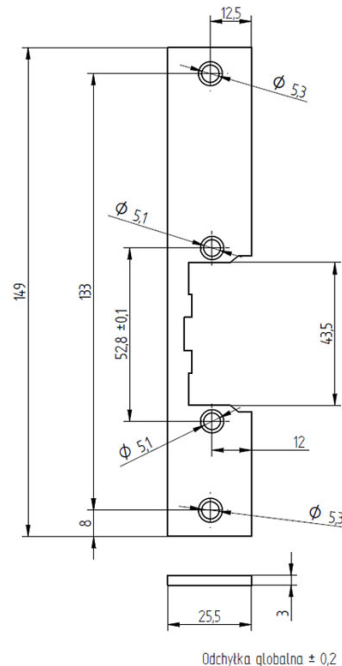

### Specyfikacja techniczna:

- długość: 149 mm
- szerokość: 25,5 mm
- grubość: 3 mm
- masa: 0,07 kg