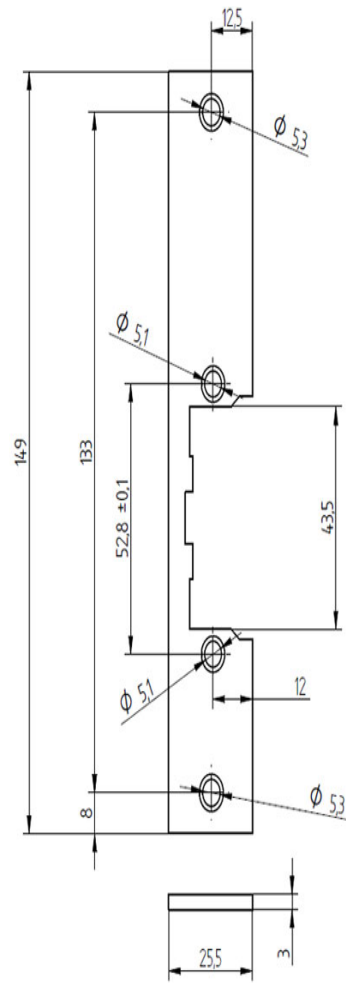

## SZYLD KRÓTKI DO ELEKTROZACZEPÓW R3 R4 ELEKTRA PLUS SP1501-C

Cena brutto	<b>11,15 zł</b>
Cena netto	<b>9,07 zł</b>
Dostępność	<b>Dostępny</b>
Czas wysyłki	<b>24 godziny</b>
Numer katalogowy	<b>10747</b>
Kod EAN	<b>5907438279310</b>
Producent	<b>Elektra Plus</b>

#### Specyfikacja techniczna:

- długość: 149 mm
- szerokość: 25,5 mm
- grubość: 3 mm
- waga: 0,07 kg

Odchyłka globalna  $\pm 0,2$

**W zestawie:**

- szyld krótki Elektra Plus SP1501-C - 1 szt.