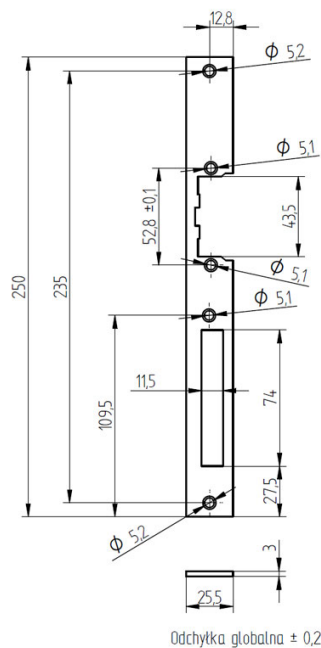

Link do produktu: <https://elektronikadomowa.pl/szyld-dlugi-prosty-niklowany-do-elektrozaczepow-elektra-plus-sp2501-n-p-1798.html>

SZYLD DŁUGI PROSTY NIKLOWANY DO ELEKTROZACZEPÓW ELEKTRA PLUS SP2501-N

Cena brutto	21,47 zł
Cena netto	17,46 zł
Dostępność	Produkt archiwalny
Numer katalogowy	SP2501-N
Producent	Elektra Plus

Opis produktu

Szyld prosty długi Elektra Plus SP2501-N dedykowany jest do **drzwi prawych i lewych**. Jest podłużnie szlifowany i pokryty powłoką **niklową** oraz lakierem proszkowym.

Specyfikacja techniczna:

- długość: 250 mm
- szerokość: 25,5 mm
- grubość: 3 mm
- waga: 0,1 kg

W zestawie:

- szyld prosty długi Elektra Plus SP2501-N - 1 szt.