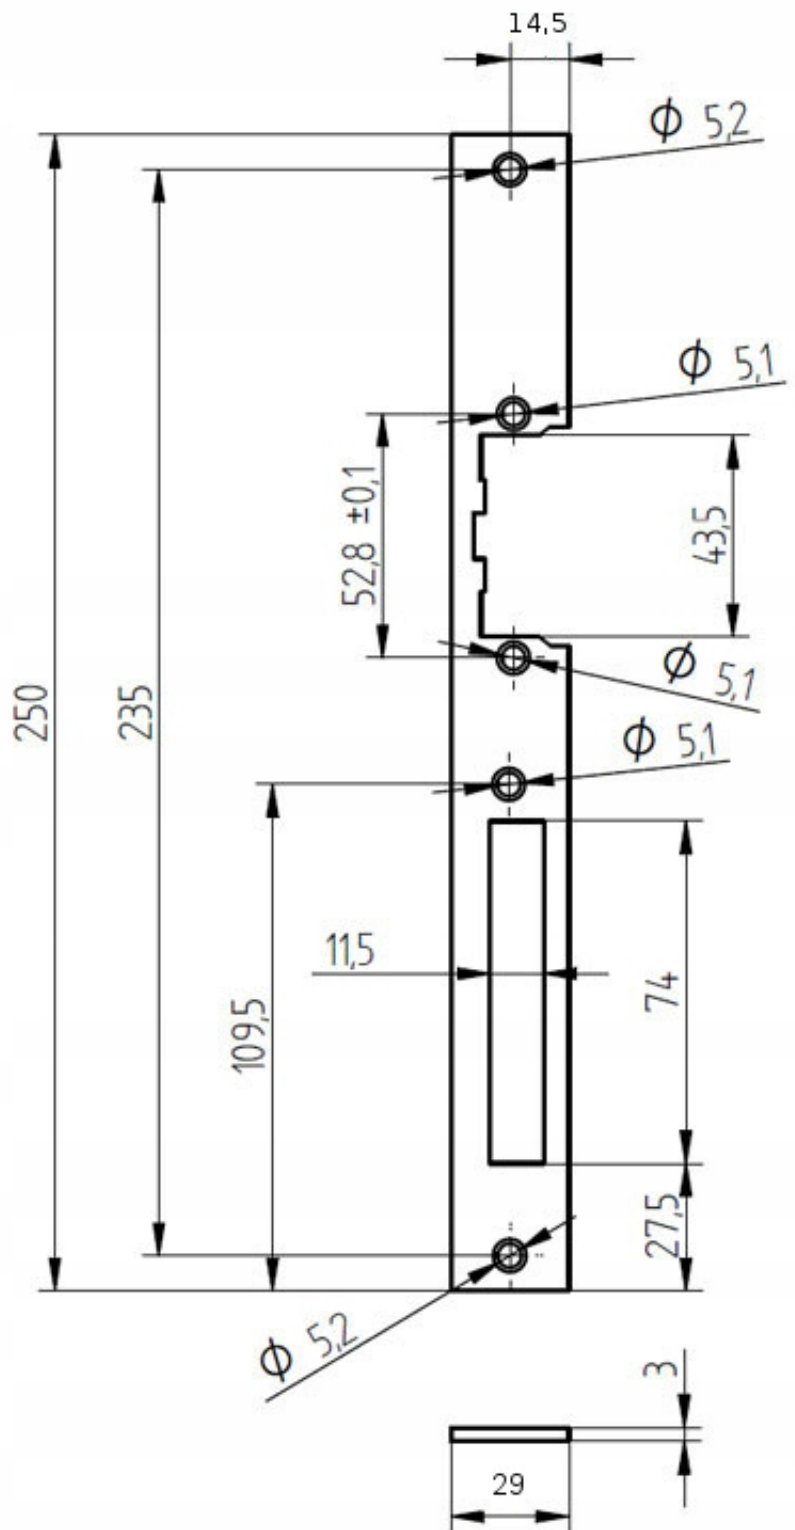

### Opis produktu

**Szyld prosty długi Elektra Plus SP2503-C** dedykowany jest do **drzwi prawych i lewych**. Pokryty jest powłoką **cynkową**.

#### Specyfikacja techniczna:

- długość: 250 mm
- szerokość: 29 mm
- grubość: 3 mm
- waga: 0,1 kg

Odchyłka globalna  $\pm 0,2$

**W zestawie:**

- sztyld prosty długi Elektra Plus SP2503-C - 1 szt.