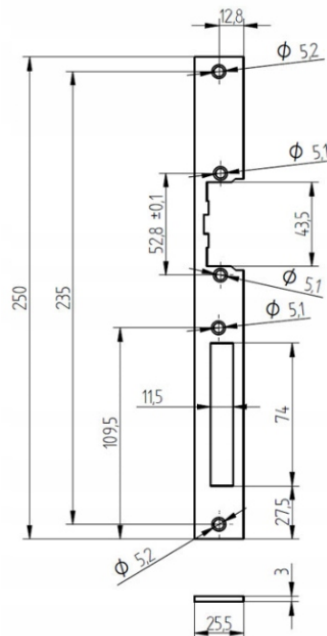

### Specyfikacja techniczna:

- długość: 250 mm
- szerokość: 25,5 mm
- grubość: 3 mm
- waga: 0,1 kg