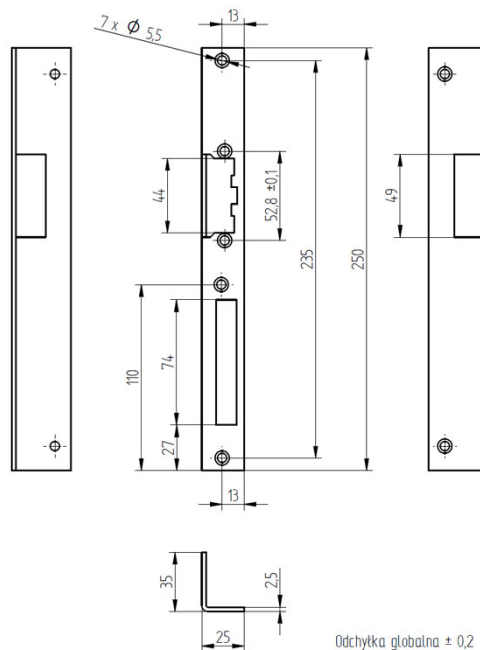

## SZYLD DŁUGI KĄTOWY PRAWY DO ELEKTROZACZEPÓW ELEKTRA PLUS SK2501P-M

Cena brutto	<b>15,59 zł</b>
Cena netto	<b>12,67 zł</b>
Dostępność	<b>Dostępny</b>
Czas wysyłki	<b>24 godziny</b>
Numer katalogowy	<b>3216</b>
Kod EAN	<b>5907438279280</b>
Producent	<b>Elektra Plus</b>

### Opis produktu

**Szyld kątowy długi Elektra Plus SK2501P-M** dedykowany jest do **drzwi prawych**. Pokryty jest powłoką **proszkową w kolorze stalowym, jasnym**.

### Specyfikacja techniczna:

- długość: 250 mm
- szerokość: 25 x 35 mm
- grubość: 2,5 mm
- masa: 0,2 kg

---

**W zestawie:**

- szyld kątowy długi Elektra Plus SK2501P-M - 1 szt.