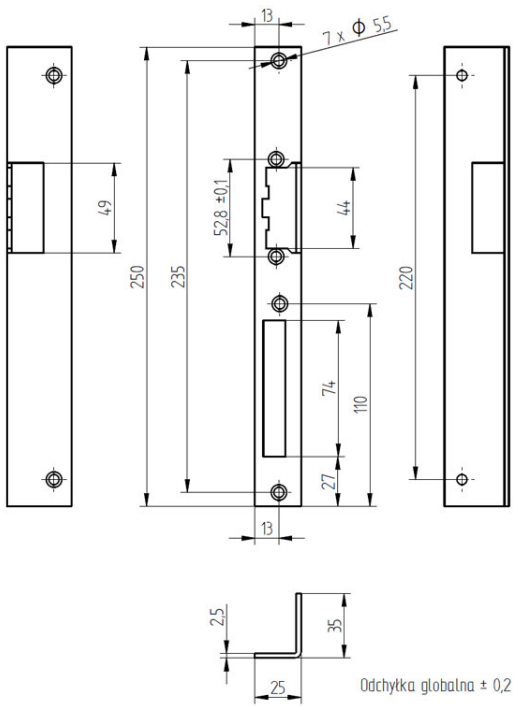

Dane aktualne na dzień: 05-05-2026 01:53

Link do produktu: <https://elektronikadomowa.pl/szyld-dlugi-katowy-lewy-do-elektrozaczepow-elektra-plus-sk2501l-m-p-1543.html>

SZYLD DŁUGI KĄTOWY LEWY DO ELEKTROZACZEPÓW ELEKTRA PLUS SK2501L-M

Cena brutto	15,50 zł
Cena netto	12,60 zł
Dostępność	Dostępny
Czas wysyłki	24 godziny
Numer katalogowy	3215
Kod EAN	5907438279297
Producent	Elektra Plus

Opis produktu

Szyld kątowy długi Elektra Plus SK2501L-M dedykowany jest do **drzwi lewych**. Pokryty jest powłoką **proszkową w kolorze stalowym, jasnym**.

Specyfikacja techniczna:

- długość: 250 mm
- szerokość: 25 x 35 mm
- grubość: 2,5 mm
- masa: 0,2 kg

W zestawie:

- szyld kątowy długi Elektra Plus SK2501L-M - 1 szt.