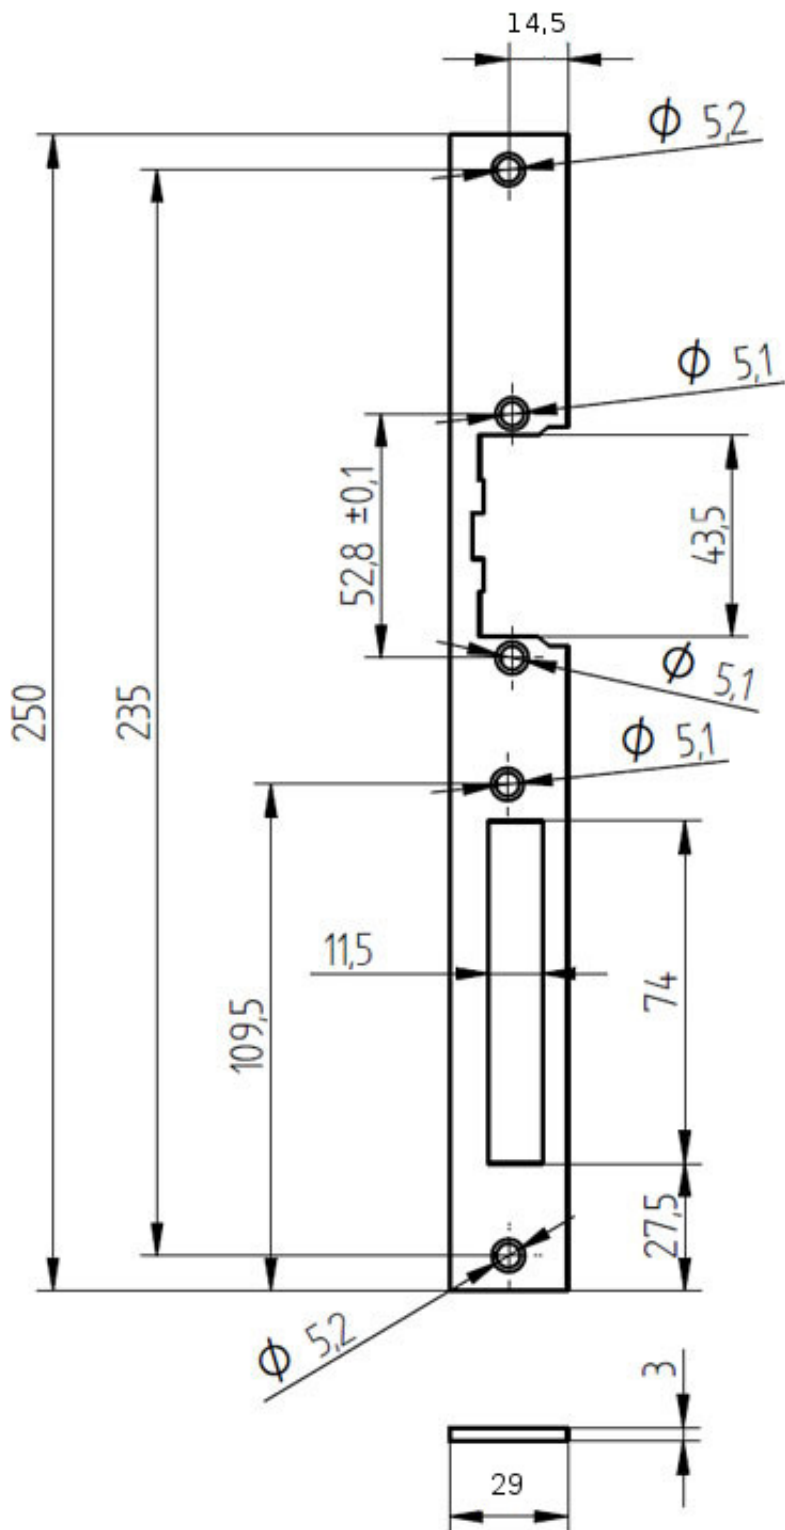

Link do produktu: <https://elektronikadomowa.pl/szyld-dlugi-do-elektrozaczepow-r3-r4-r5-elektra-plus-sp2503-m-p-11702.html>

SZYLD DŁUGI DO ELEKTROZACZEPÓW R3 R4 R5 ELEKTRA PLUS SP2503-M

Cena brutto	18,55 zł
Cena netto	15,08 zł
Dostępność	Dostępny
Czas wysyłki	24 godziny
Numer katalogowy	16125
Kod EAN	5905279347281
Producent	Elektra Plus

Opis produktu

Szyld malowany długi Elektra Plus SP2503-M dedykowany jest do **drzwi lewych i prawych**. Pokryty jest powłoką **proszkową w kolorze stalowym, jasnym**.

Specyfikacja techniczna:

- długość: 250 mm
- szerokość: 29 mm
- grubość: 3 mm
- masa: 0,1 kg

Odchyłka globalna $\pm 0,2$

W zestawie:

- sztyld długi Elektra Plus SP2503-M - 1 szt.