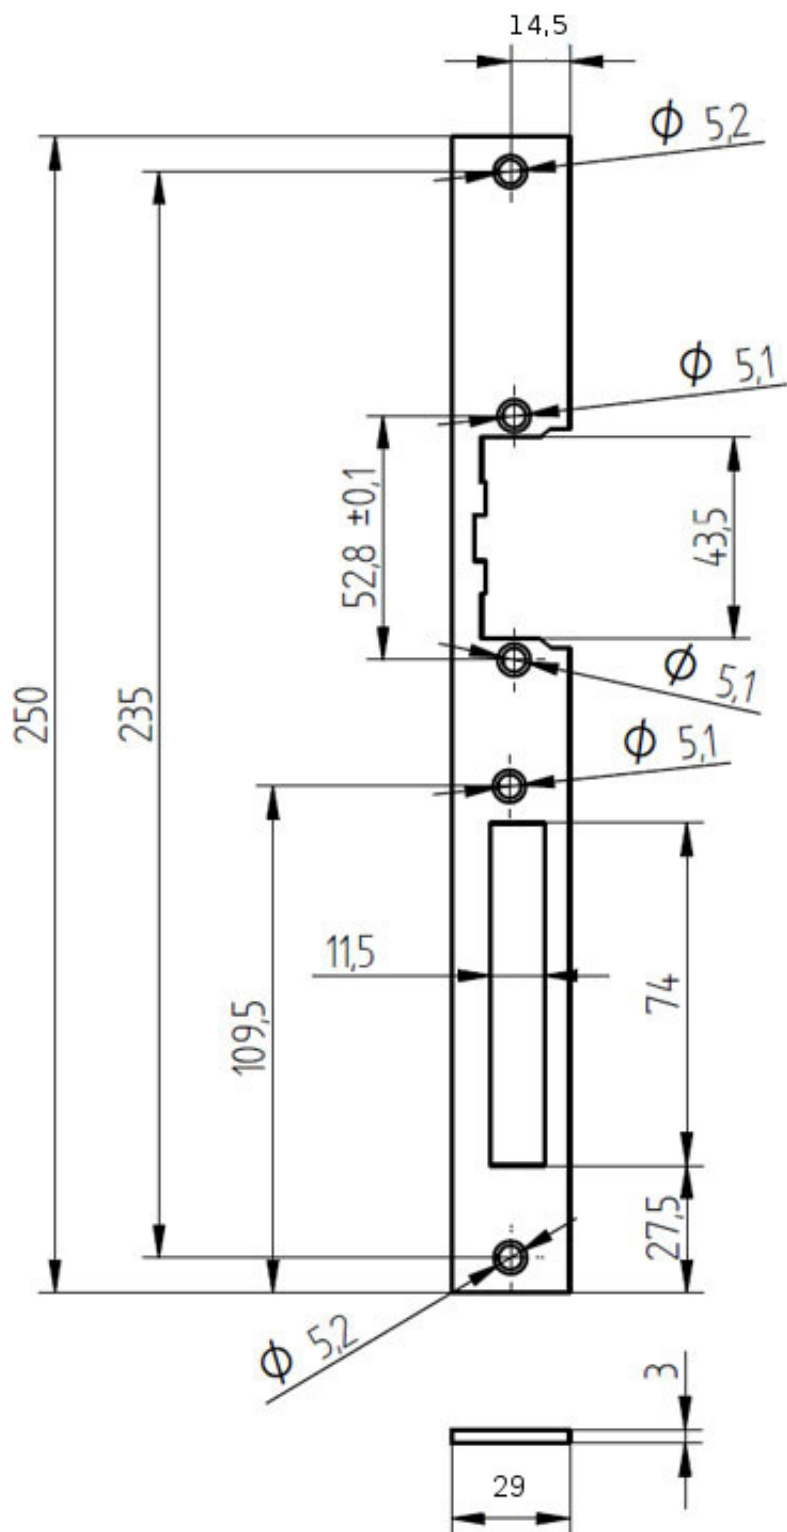

## SZYLD DŁUGI DO ELEKTROZACZEPÓW R3 R4 R5 ELEKTRA PLUS SP2503-M

Cena brutto	<b>16,95 zł</b>
Cena netto	<b>13,78 zł</b>
Dostępność	<b>Dostępny</b>
Czas wysyłki	<b>24 godziny</b>
Numer katalogowy	<b>16125</b>
Kod EAN	<b>5905279347281</b>
Producent	<b>Elektra Plus</b>

### Specyfikacja techniczna:

- długość: 250 mm
- szerokość: 29 mm
- grubość: 3 mm
- masa: 0,1 kg

Odchyłka globalna  $\pm 0,2$

**W zestawie:**

- szyld długi Elektra Plus SP2503-M - 1 szt.