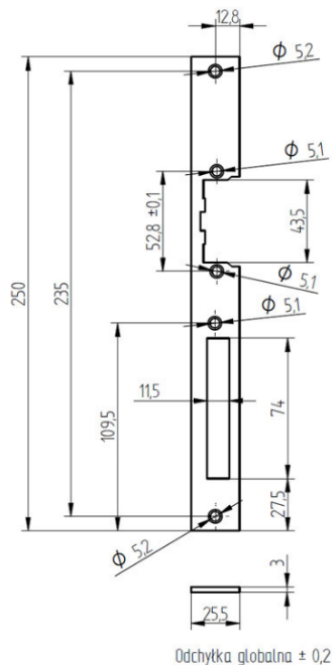

Link do produktu: <https://elektronikadomowa.pl/szyld-dlugi-do-elektrozaczepow-r3-r4-r5-elektra-plus-sp2501-m-p-1541.html>

SZYLD DŁUGI DO ELEKTROZACZEPÓW R3 R4 R5 ELEKTRA PLUS SP2501-M

Cena brutto	8,84 zł
Cena netto	7,19 zł
Dostępność	Produkt archiwalny
Numer katalogowy	3213
Kod EAN	5907438279259
Producent	Elektra Plus

Opis produktu

Szyld malowany długi Elektra Plus SP2501-M dedykowany jest do **drzwi lewych i prawych**. Pokryty jest powłoką **proszkową w kolorze stalowym, jasnym**.

Specyfikacja techniczna:

- długość: 250 mm
- szerokość: 25,5 mm
- grubość: 3 mm
- masa: 0,1 kg