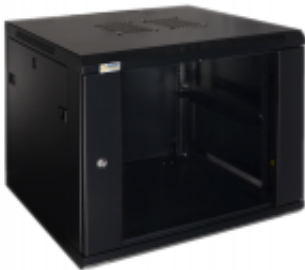

Link do produktu: <https://elektronikadomowa.pl/szafa-rack-19-wiszaca-pulsar-rw966gd-p-8596.html>

SZAFRA RACK 19'' WISZĄCA PULSAR RW966GD

Cena brutto	439,16 zł
Cena netto	357,04 zł
Dostępność	Produkt archiwalny
Numer katalogowy	13704
Producent	Pulsar

Opis produktu

Produkt archiwalny

Szafa RACK 19" Pulsar RW966GD umożliwia integrację systemów CCTV, KD, SSWiN, RTV, LAN itp. w małych firmach lub domach. Dedykowana jest do montażu urządzeń produkowanych w obudowach **w standardzie 19"**.

Specyfikacja techniczna:

- obciążenie statyczne: 60kg
- szafa złożona
- możliwość zmiany rozstawu pomiędzy profilami RACK przednimi a tylnymi
- otwory wentylacyjne w płycie górnej i dolnej szafy
- możliwość zamontowania 1 lub 2 wentylatorów w płycie górnej szafy-RAW1/RAW2
- wpusty kablowe w płycie tylnej, górnej i dolnej szafy
- montaż szafy do ściany 4 śruby (brak w zestawie)
- drzwi frontowe zamykane na kluczyk (2 w komplecie)
- drzwi boczne - możliwość zamontowania zamka - RAZB16 (brak w zestawie)
- wykonanie:
 - profile RACK: stal walcowana na zimno SPCC 1,5mm RAL 9004 - skręcane
 - rama szafy: stal walcowana na zimno SPCC 1,2mm RAL 9004 - spawane
 - drzwi frontowe: 5mm szkło hartowane / SPCC 1,2mm RAL 9004 - uchylne
 - drzwi boczne: stal walcowana na zimno SPCC 1.2mm RAL 9004 - zatrzaskowe
- zastosowanie wewnętrzne
- stopień ochrony: IP20
- wymiary:
 - montażowe: W=19", H=9U
 - zewnętrzne: 600 x 501 x 600 mm
- waga brutto: 23.3 kg