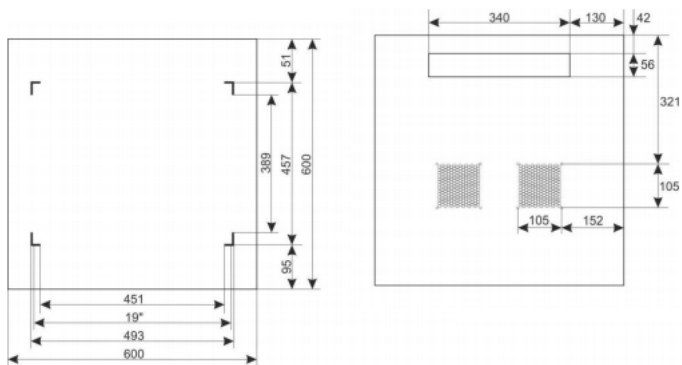

Link do produktu: <https://elektronikadomowa.pl/szafa-rack-19-wiszaca-pulsar-rw666-p-8939.html>

SZAFRA RACK 19'' WISZĄCA PULSAR RW666

Cena brutto	575,05 zł
Cena netto	467,52 zł
Dostępność	Dostępność 24h.
Czas wysyłki	24 godziny
Numer katalogowy	14040
Kod EAN	5902135315859
Producent	Pulsar

Opis produktu

Szafa RACK 19" Pulsar RW666 umożliwia integrację systemów CCTV, KD, SSWiN, RTV, LAN itp. w małych firmach lub domach. Dedykowana jest do montażu urządzeń produkowanych w obudowach **w standardzie 19"**.

Specyfikacja techniczna:

- obciążenie statyczne: 70kg
- szafa złożona
- możliwość zmiany rozstawu pomiędzy profilami RACK przednimi a tylnymi
- otwory wentylacyjne w płycie górnej (2x 105x105 mm - wymiar montażowy)
- wpusty kablowe w płycie dolnej i górnej szafy (340x54 mm)
- drzwi frontowe zamykane na kluczyk - ten sam kod (2 w komplecie)
- możliwość przełożenia drzwi frontowych - otwieranie lewa / prawa
- drzwi boczne - możliwość zamontowania zamka - RAZB16 (brak w zestawie)
- wykonanie:
 - profile RACK: stal walcowana na zimno SPCC 1,5mm
 - blacha montażowa: stal walcowana na zimno SPCC 1,5mm
 - szafa: stal walcowana na zimno SPCC 1,2mm RAL 9004
 - drzwi frontowe: 5mm szkło hartowane / SPCC 1,2mm RAL 9004
 - drzwi boczne: stal walcowana na zimno SPCC 1,2mm RAL 9004
- zastosowanie wewnętrzne
- stopień ochrony: IP20
- wymiary:
 - montażowe: W=19", H=6U, D=447 mm
 - zewnętrzne: 600 x 370 x 600 mm
- waga brutto: 20,3 kg