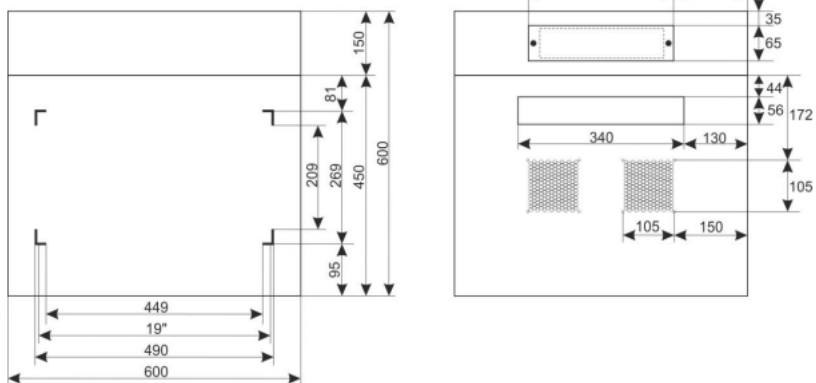

Link do produktu: <https://elektronikadomowa.pl/szafa-rack-19-wiszaca-podwójna-pulsar-rwd966-p-8966.html>

SZAFKA RACK 19" WISZĄCA PODWÓJNA PULSAR RWD966

Cena brutto	825,95 zł
Cena netto	671,50 zł
Dostępność	Dostępność 24h.
Czas wysyłki	24 godziny
Numer katalogowy	14067
Kod EAN	5902135315903
Producent	Pulsar

Opis produktu

Szafka RACK 19" Pulsar RWD966 umożliwia integrację systemów CCTV, KD, SSWiN, RTV, LAN itp. w małych firmach lub domach. Dedykowana jest do montażu urządzeń produkowanych w obudowach **w standardzie 19"**.

Specyfikacja techniczna:

- obciążenie statyczne: 70kg
- szafka złożona
- możliwość zmiany rozstawu pomiędzy profilami RACK 19" – przód – tył
- otwory wentylacyjne w płycie górnej (2x 105x105 mm - wymiar montażowy)
- wpusty kablone w drzwiach tylnych – góra i dół (273x60 mm)
- drzwi frontowe zamykane na kluczyk – ten sam kod (2 w komplecie)
- drzwi tylne zamykane na kluczyk – ten sam kod (2 w komplecie)
- możliwość przełożenia drzwi frontowych – otwieranie lewa / prawa
- drzwi boczne - możliwość zamontowania zamka - RAZB16 (brak w zestawie)
- wykonanie:
 - profile RACK: stal walcowana na zimno SPCC 1,5mm
 - blacha montażowa: stal walcowana na zimno SPCC 1,5mm
 - szafka: stal walcowana na zimno SPCC 1,2mm RAL 9004
 - drzwi frontowe: 5mm szkło hartowane / SPCC 1,2mm RAL 9004
 - drzwi boczne: stal walcowana na zimno SPCC 1,2mm RAL 9004
- zastosowanie wewnętrzne
- stopień ochrony: IP20
- wymiary:
 - montażowe: W=19", H=9U, D=269 mm
 - zewnętrzne: 600 x 501 x 600 mm
- waga brutto: 26,5 kg