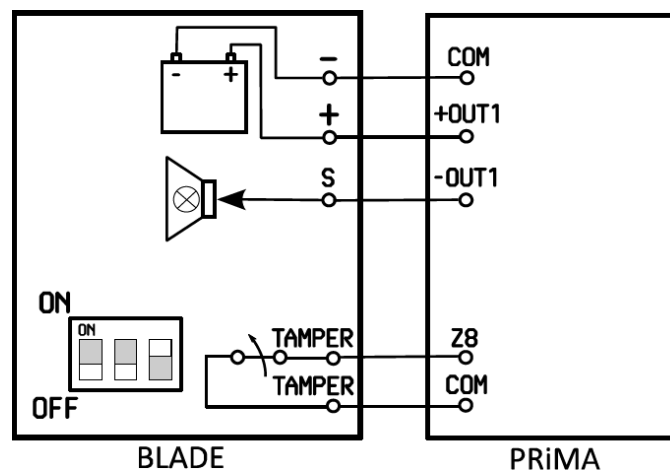

Schemat podłączenia sygnalizatora do centrali PRiMA: