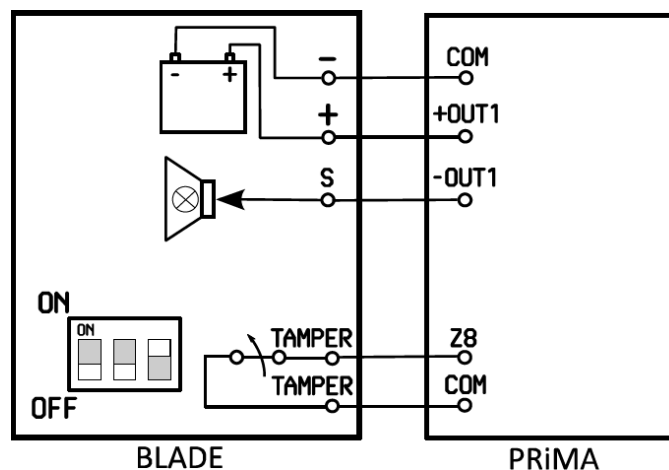

Opis produktu

Sygnalizator zewnętrzny Genevo BLADE to eleganckie i funkcjonalne urządzenie alarmowe, które łączy wysoką estetykę z niezawodnym działaniem. Może być **zasilany bezpośrednio z centrali lub działać w trybie awaryjnym z użyciem akumulatora** (brak w zestawie). Prosta konfiguracja za pomocą **przełączników DIP** sprawia, że współpracuje nie tylko z centralami PRiMA, ale także z większością systemów alarmowych dostępnych na rynku.

Schemat podłączenia sygnalizatora do centrali PRiMA:

Specyfikacja techniczna:

- natężenie dźwięku: 105 dB(A) z 1m
- czas autonomicznej sygnalizacji: 5 min \pm 20%
- temperatura pracy: -40°C...+60°C
- napięcie zasilania: 11-15 VDC
- pobór prądu: 8 mA (w stanie gotowości), 150 mA (max. przy 12V)
- typ akumulatora (opcja; brak w zestawie): 12V, 2.2Ah
- wymiary: 295 x 210 x 70 mm
- waga: 700g