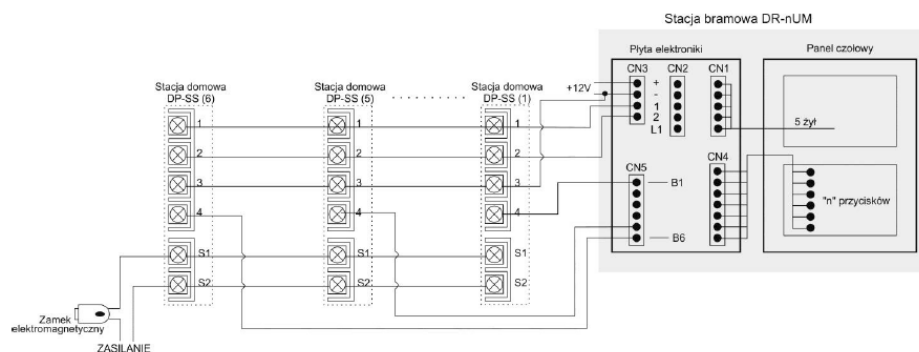

Link do produktu: <https://elektronikadomowa.pl/stacja-bramowa-dr-8umrfid-8-abonentow-12vdc-p-2712.html>

STACJA BRAMOWA DR-8UM/RFID 8 ABONENTÓW 12VDC

Cena brutto	635,45 zł
Cena netto	516,63 zł
Dostępność	Dostępność 24h.
Czas wysyłki	24 godziny
Numer katalogowy	02087
Producent	COMMAX

Opis produktu

Stacja bramowa COMMAX DR-8UM, 8-przyciskowa posiada trwałą, metalową obudowę, chroniącą sprzęt przed zniszczeniem. Atut stanowi też wbudowany **czytnik kart/breloków** w standardzie Unique 125kHz. Współpracuje ze stacją domową DP-SS. Służy do montażu podtynkowego.

UWAGA!

Zamek elektromagnetyczny oraz zasilanie do zamka nie należą do zestawu.

Cechy produktu:

- 8-przyciskowa
- metalowa obudowa
- montaż podtynkowy
- wbudowany czytnik kart/breloków (standard Unique 125kHz)
- współpracuje ze stacją domową: DP-SS
- zaleca się stosowanie osłony OS-7 (OS-7n - montaż natynkowy, OS-7p - podtynkowy; brak w zestawie)
- kolor: srebrny

Schemat podłączenia:

Specyfikacja techniczna:

- otwieranie drzwi: 2 przewody niespolaryzowane (styk)
- okablowanie: 3 przewody (magistrala) + 2 żyły sterujące elektrozaczepem + n (φ0,65 mm - 100 m; φ1 mm - 200 m)
- temperatura pracy: -20 st. C ... +40 st.C
- zasilanie: 12VDC (300 mA)