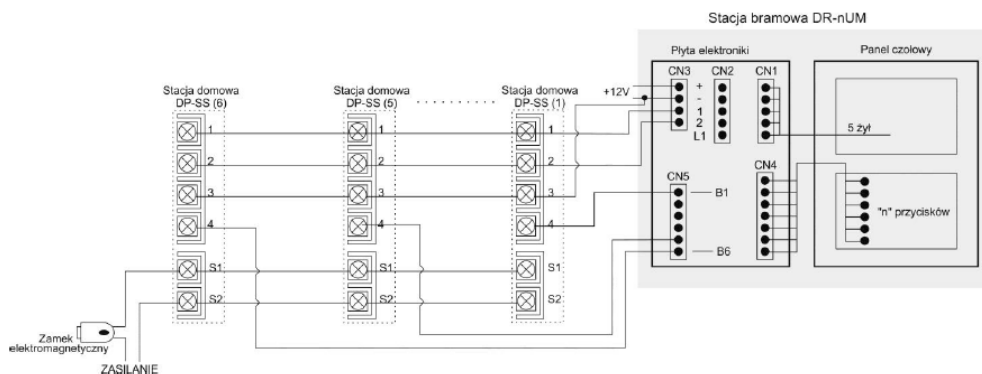

Link do produktu: <https://elektronikadomowa.pl/stacja-bramowa-dr-8um-8-abonentow-12vdc-p-2710.html>

STACJA BRAMOWA DR-8UM 8 ABONENTÓW 12VDC

Cena brutto	383,29 zł
Cena netto	311,62 zł
Dostępność	Dostępność 24h.
Czas wysyłki	24 godziny
Numer katalogowy	02086
Kod producenta	DR-8UM
Kod EAN	5900882895723
Producent	COMMAX

Opis produktu

Stacja bramowa COMMAX DR-8UM, 8-przyciskowa posiada trwałą, metalową obudowę, chroniącą sprzęt przed zniszczeniem. Świetnie sprawdzi się do użytku w domach jednorodzinnych - współpracuje ze stacją domową DP-SS. Służy do montażu podtynkowego.

UWAGA!

Zamek elektromagnetyczny oraz zasilanie do zamka nie należą do zestawu.

Cechy produktu:

- 8-przyciskowa
- metalowa obudowa
- montaż podtynkowy
- współpracuje ze stacją domową: DP-SS
- zaleca się stosowanie osłony OS-7 (OS-7n - montaż natynkowy, OS-7p - podtynkowy brak w zestawie)
- kolor: srebrny

Schemat podłączenia:

Specyfikacja techniczna:

-
- otwieranie drzwi: 2 przewody niespolaryzowane (styki)
 - okablowanie: 3 przewody (magistrala) + 2 żyły sterujące elektrozaczepek + n ($\varnothing 0,65$ mm - 100 m; $\varnothing 1$ mm - 200 m)
 - temperatura pracy: -20 st. C ... +40 st.C
 - zasilanie: 12VDC (300 mA)
 - wymiary:
 - panel: 130 x 315 x 10 mm
 - puszka podtynkowa: 121 x 305 x 36 mm
 - waga: 1400 g