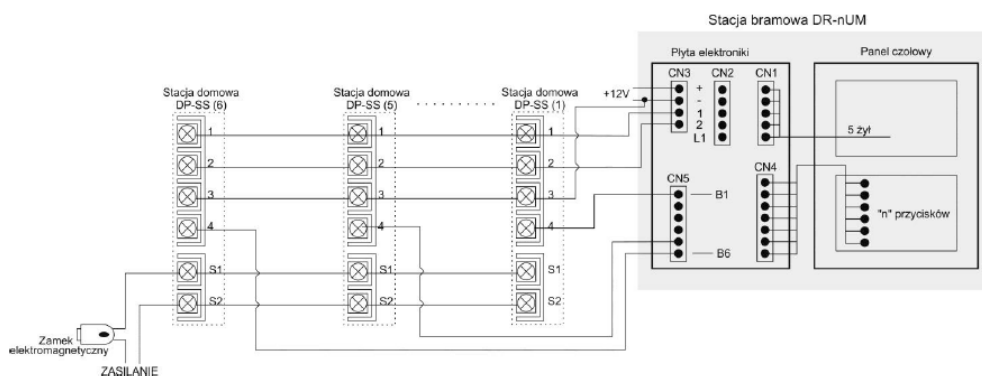

Link do produktu: <https://elektronikadomowa.pl/stacja-bramowa-dr-8um-8-abonentow-12vdc-p-2710.html>

STACJA BRAMOWA DR-8UM 8 ABONENTÓW 12VDC

Cena brutto	383,29 zł
Cena netto	311,62 zł
Dostępność	Dostępność 24h.
Czas wysyłki	24 godziny
Numer katalogowy	02086
Kod EAN	5900882895723
Producent	COMMAX

Opis produktu

Stacja bramowa COMMAX DR-8UM, 8-przyciskowa posiada trwałą, metalową obudowę, chroniącą sprzęt przed zniszczeniem. Świetnie sprawdzi się do użytku w domach jednorodzinnych - współpracuje ze stacją domową DP-SS. Służy do montażu podtynkowego.

UWAGA!

Zamek elektromagnetyczny oraz zasilanie do zamka nie należą do zestawu.

Cechy produktu:

- 8-przyciskowa
- metalowa obudowa
- montaż podtynkowy
- współpracuje ze stacją domową: DP-SS
- zaleca się stosowanie osłony OS-7 (OS-7n - montaż natynkowy, OS-7p - podtynkowy brak w zestawie)
- kolor: srebrny

Schemat podłączenia:

Specyfikacja techniczna:

- otwieranie drzwi: 2 przewody niespolaryzowane (styk)
- okablowanie: 3 przewody (magistrala) + 2 żyły sterujące elektrozaczepem + n ($\varnothing 0,65$ mm - 100 m; $\varnothing 1$ mm - 200 m)