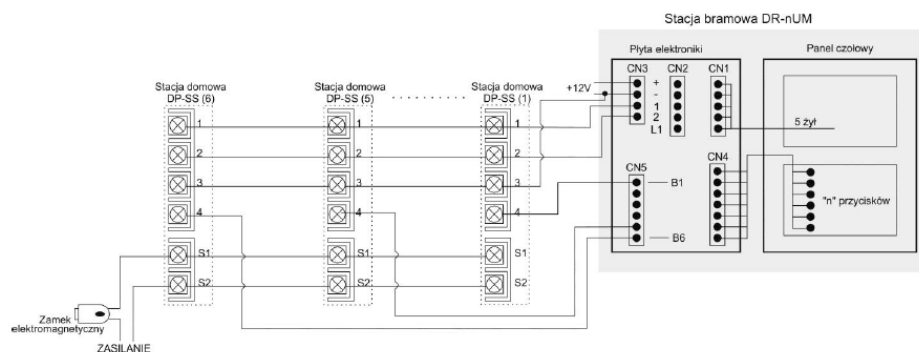

Link do produktu: <https://elektronikadomowa.pl/stacja-bramowa-dr-6umrfid-6-abonentow-12vdc-p-2711.html>

STACJA BRAMOWA DR-6UM/RFID 6 ABONENTÓW 12VDC

Cena brutto	605,15 zł
Cena netto	491,99 zł
Dostępność	Dostępność - 1-2 dni
Czas wysyłki	24 godziny
Numer katalogowy	02085
Producent	COMMAX

Opis produktu

Stacja bramowa COMMAX DR-6UM, 6-przyciskowa posiada trwałą, metalową obudowę, chroniącą sprzęt przed zniszczeniem. Atut stanowi też wbudowany **czytnik kart/breloków** w standardzie Unique 125kHz. Współpracuje ze stacją domową DP-SS. Służy do montażu podtynkowego.

UWAGA!

Zamek elektromagnetyczny oraz zasilanie do zamka nie należą do zestawu.

Cechy produktu:

- 6-przyciskowa
- metalowa obudowa
- montaż podtynkowy
- wbudowany czytnik kart/breloków (standard Unique 125kHz)
- współpracuje ze stacją domową: DP-SS
- zaleca się stosowanie osłony OS-6 (OS-6n - montaż natynkowy, OS-6p - podtynkowy brak w zestawie)
- kolor: srebrny

Schemat podłączenia:

Specyfikacja techniczna:

- otwieranie drzwi: 2 przewody niespolaryzowane (styk)
- okablowanie: 3 przewody (magistrala) + 2 żyły sterujące elektrozaczepem + n ($\varnothing 0,65$ mm - 100 m; $\varnothing 1$ mm - 200 m)
- temperatura pracy: -20 st. C ... +40 st.C
- zasilanie: 12VDC (300 mA)