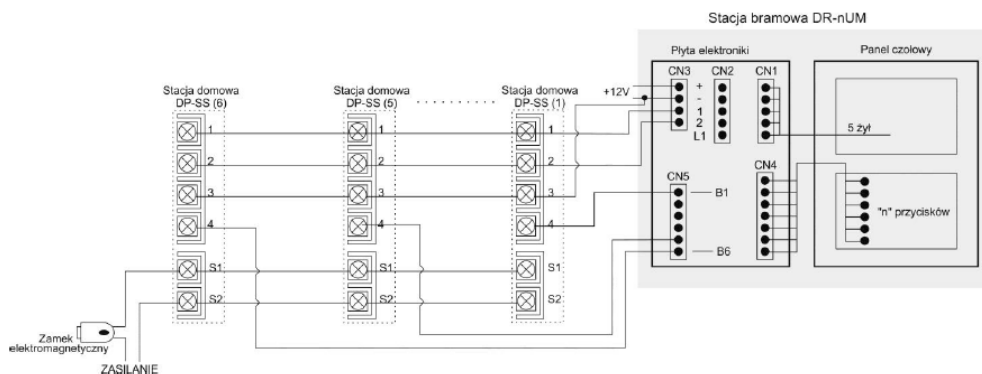

Link do produktu: <https://elektronikadomowa.pl/stacja-bramowa-dr-6um-6-abonentow-12vdc-p-2709.html>

STACJA BRAMOWA DR-6UM 6 ABONENTÓW 12VDC

Cena brutto	353,00 zł
Cena netto	286,99 zł
Dostępność	Dostępność - 1-2 dni
Czas wysyłki	24 godziny
Numer katalogowy	02084
Kod producenta	DR-6UM
Kod EAN	5900882895716
Producent	COMMAX

Opis produktu

Stacja bramowa COMMAX DR-6UM, 6-przyciskowa posiada trwałą, metalową obudowę, chroniącą sprzęt przed zniszczeniem. Świetnie sprawdzi się do użytku w domach jednorodzinnych - współpracuje ze stacją domową DP-SS. Służy do montażu podtynkowego.

UWAGA!

Zamek elektromagnetyczny oraz zasilanie do zamka nie należą do zestawu.

Cechy produktu:

- 6-przyciskowa
- metalowa obudowa
- montaż podtynkowy
- współpracuje ze stacją domową: DP-SS
- zaleca się stosowanie osłony OS-6 (OS-6n - montaż natynkowy, OS-6p - podtynkowy brak w zestawie)
- kolor: srebrny

Schemat podłączenia:

Specyfikacja techniczna:

-
- otwieranie drzwi: 2 przewody niespolaryzowane (styki)
 - okablowanie: 3 przewody (magistrala) + 2 żyły sterujące elektrozaczepek + n ($\varnothing 0,65$ mm - 100 m; $\varnothing 1$ mm - 200 m)
 - temperatura pracy: -20 st. C ... +40 st.C
 - zasilanie: 12VDC (300 mA)
 - wymiary:
 - panel: 130 x 248 x 10 mm
 - puszka podtynkowa: 121 x 238 x 36 mm
 - waga: 1400 g