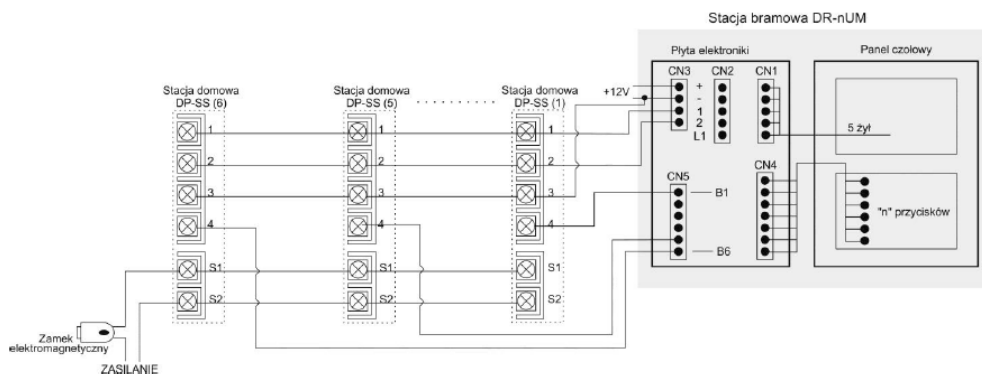

Link do produktu: <https://elektronikadomowa.pl/stacja-bramowa-dr-6um-6-abonentow-12vdc-p-2709.html>

STACJA BRAMOWA DR-6UM 6 ABONENTÓW 12VDC

| | |
|------------------|-----------------------------|
| Cena brutto | 353,00 zł |
| Cena netto | 286,99 zł |
| Dostępność | Dostępność - 1-2 dni |
| Czas wysyłki | 24 godziny |
| Numer katalogowy | 02084 |
| Kod EAN | 5900882895716 |
| Producent | COMMAX |

Opis produktu

Stacja bramowa COMMAX DR-6UM, 6-przyciskowa posiada trwałą, metalową obudowę, chroniącą sprzęt przed zniszczeniem. Świetnie sprawdzi się do użytku w domach jednorodzinnych - współpracuje ze stacją domową DP-SS. Służy do montażu podtynkowego.

UWAGA!

Zamek elektromagnetyczny oraz zasilanie do zamka nie należą do zestawu.

Cechy produktu:

- 6-przyciskowa
- metalowa obudowa
- montaż podtynkowy
- współpracuje ze stacją domową: DP-SS
- zaleca się stosowanie osłony OS-6 (OS-6n - montaż natynkowy, OS-6p - podtynkowy brak w zestawie)
- kolor: srebrny

Schemat podłączenia:

Specyfikacja techniczna:

- otwieranie drzwi: 2 przewody niespolaryzowane (styki)
- okablowanie: 3 przewody (magistrala) + 2 żyły sterujące elektrozaczepem + n ($\varnothing 0,65$ mm - 100 m; $\varnothing 1$ mm - 200 m)