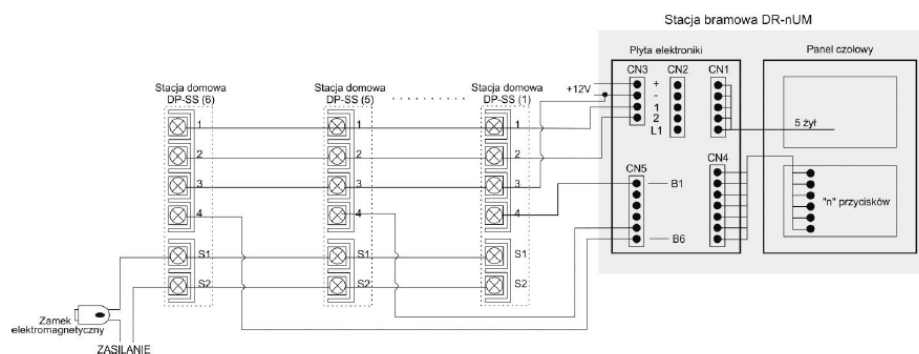

Link do produktu: <https://elektronikadomowa.pl/stacja-bramowa-dr-4um-4-abonentow-12vdc-p-2706.html>

STACJA BRAMOWA DR-4UM 4 ABONENTÓW 12VDC

Cena brutto	322,75 zł
Cena netto	262,40 zł
Dostępność	Dostępność 24h.
Czas wysyłki	24 godziny
Numer katalogowy	02082
Kod EAN	5900882895709
Producent	COMMAX

Opis produktu

Stacja bramowa COMMAX DR-4UM, 4-przyciskowa posiada trwałą, metalową obudowę, chroniącą sprzęt przed zniszczeniem. Współpracuje ze stacją domową DP-SS. Służy do montażu podtynkowego.

UWAGA!

Zamek elektromagnetyczny oraz zasilanie do zamka nie należą do zestawu.

Cechy produktu:

- 4-przyciskowa
- metalowa obudowa
- montaż podtynkowy
- współpracuje ze stacją domową: DP-SS
- wymiary puszkii podtynkowej 238 x 121 x 37 (wys x szer x gł) mm
- wymiary panela natynkowego: 248 x 130 x 10 (wys x szer x gł) mm
- zaleca się stosowanie osłony OS-6 (OS-6n - montaż natynkowy, OS-6p - podtynkowy brak w zestawie)
- kolor: srebrny
- zasilanie: 12VDC

Schemat podłączenia:

Specyfikacja techniczna:

- otwieranie drzwi: 2 przewody niespolaryzowane (styk)

-
- okablowanie: 3 przewody (magistrala) + 2 żyły sterujące elektrozaczepem + n ($\varnothing 0,65$ mm - 100 m; $\varnothing 1$ mm - 200 m)
 - temperatura pracy: -20 st. C ... +40 st.C
 - zasilanie: 12VDC (300 mA)
 - wymiary:
 - panel: 130 x 248 x 10 mm
 - puszka podtynkowa: 121 x 238 x 36 mm
 - waga: 1400 g