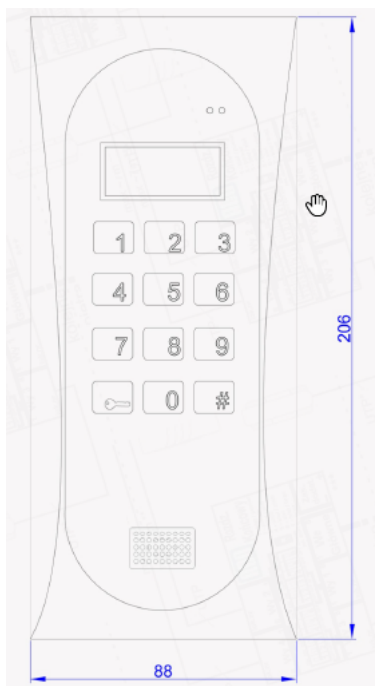

Opis produktu

Stacja bramowa typu CYFRAL ACO posiada **zamek szyfrowy**. Obsługuje wiele modułów rozszerzeń, dzięki czemu jest niezwykle funkcjonalna.

Służy do montażu **podtynkowego lub natynkowego** (w zależności od wyboru ramki). Jest odporna na warunki atmosferyczne oraz akty wandalizmu.

Schemat połączeń:

Specyfikacja techniczna:

- wyświetlacz: LED
- max. liczba abonentów: 64 lokale
- materiał: obudowa ze stopu aluminium malowana proszkowo, klawiatura ze stali nierdzewnej
- kolor: grafitowy
- typ instalacji: cyfrowy 1+n żył
- długość linii: max. 300 m
- montaż: natynkowy / podtynkowy (w zależności od wyboru ramki)
- wyjścia: pierwsze do podłączenia:
 - elektrozaczeptu tradycyjnego (max. 1A),
 - modułu przekaźnika CDN-PK (max. 5A)
- wejścia: 1x zwierne (NO) np. przycisk "dzwonkowy" (bezpośrednie uruchomienie elektrozaczeptu lub dzwonienie do wybranego lokalu)
- zasilanie: 12V AC
- pobór mocy w trybie czuwania: ~0,9W
- wymiary: 206 x 88 mm