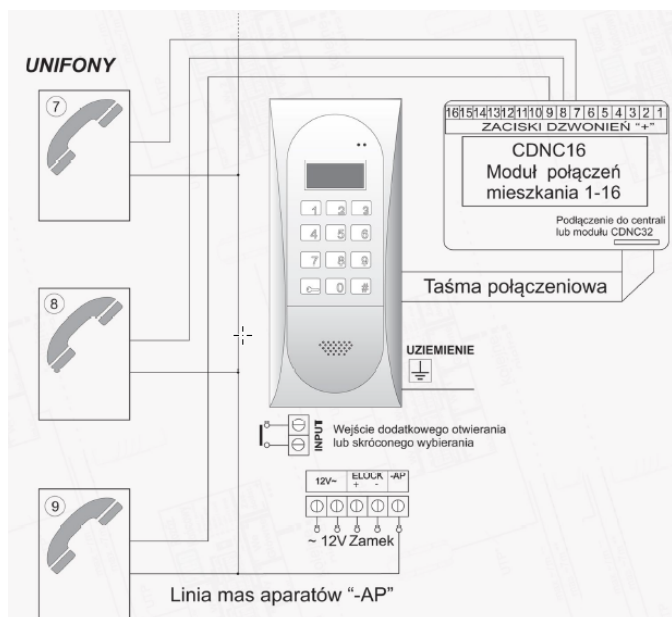

Link do produktu: <https://elektronikadomowa.pl/stacja-bramowa-cyfral-aco-cdnc-gr-12vac-grafit-p-3863.html>

STACJA BRAMOWA CYFRAL ACO CDNC GR 12VAC GRAFIT

Cena brutto	896,67 zł
Cena netto	729,00 zł
Dostępność	Dostępność - 1-2 dni
Numer katalogowy	06513
Producent	ACO
Zamek szyfrowy	Tak
Sposób montażu	natynkowy i podtynkowy
Zasilanie	Prąd stały (AC)

Opis produktu

Stacja bramowa typu CYFRAL ACO posiada **zamek szyfrowy**. Obsługuje wiele modułów rozszerzeń, dzięki czemu jest niezwykle funkcjonalna.

Służy do montażu **podtynkowego lub natynkowego** (w zależności od wyboru ramki). Jest odporna na warunki atmosferyczne oraz akty wandalizmu.

Schemat połączeń:

Specyfikacja techniczna:

- wyświetlacz: LED
- max. liczba abonentów: 64 lokale
- materiał: obudowa ze stopu aluminium malowana proszkowo, klawiatura ze stali nierdzewnej
- kolor: grafitowy
- typ instalacji: cyfrowy 1+n żył
- długość linii: max. 300 m
- montaż: natynkowy / podtynkowy (w zależności od wyboru ramki)
- wyjścia: pierwsze do podłączenia:
 - elektrozaczeptu tradycyjnego (max. 1A),
 - modułu przekaźnika CDN-PK (max. 5A)
- wejścia: 1x zwierne (NO) np. przycisk "dzwonkowy" (bezpośrednie uruchomienie elektrozaczeptu lub dzwonienie do wybranego lokalu)
- zasilanie: 12V AC
- pobór mocy w trybie czuwania: ~0,9W
- wymiary: 206 x 88 mm