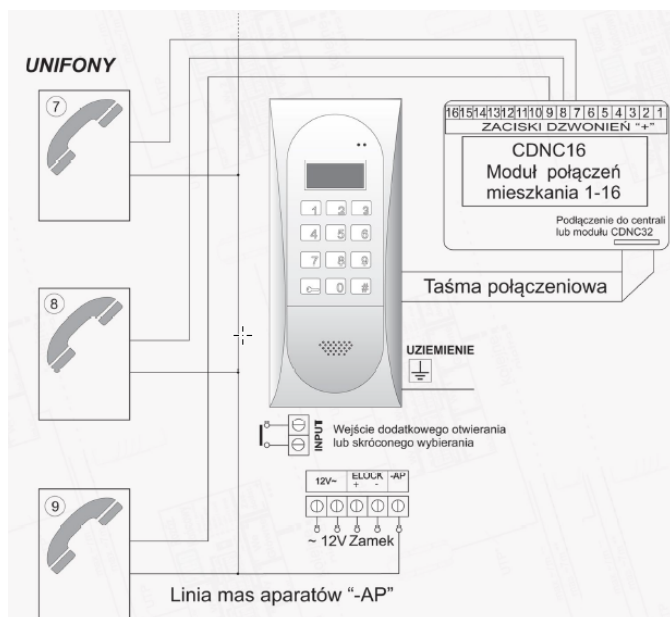

Link do produktu: <https://elektronikadomowa.pl/stacja-bramowa-cyfral-aco-cdnc-gr-12vac-grafit-p-3863.html>

### Opis produktu

**Stacja bramowa typu CYFRAL ACO** posiada **zamek szyfrowy**. Obsługuje wiele modułów rozszerzeń, dzięki czemu jest niezwykle funkcjonalna.

Służy do montażu **podtynkowego lub natynkowego** (w zależności od wyboru ramki). Jest odporna na warunki atmosferyczne oraz akty wandalizmu.

#### Cechy produktu:

- zamek szyfrowy z indywidualnym, 4-cyfrowym kodem otwarcia dla każdego lokalu
- kompatybilność ze wszystkimi cyfrowymi urządzeniami z grup: CDN, Inspiro i Familio P/PV
- obsługa wielu modułów rozszerzeń (zwiększająca funkcjonalność systemu)
- możliwość podłączenia wielu odbiorników pod tym samym numerem
- odporność na warunki atmosferyczne i akty wandalizmu
- indywidualne ustawienia parametrów dźwięków
- szerokie możliwości indywidualnej konfiguracji ustawień dla każdego lokalu
- obsługa elektrozaczepek i zwór elektromagnetycznych różnego typu
- max. liczba abonentów: 64
- programowanie z poziomu centrali i komputera (kabel USB)
- podświetlane przyciski klawiatury (opcja wytłoczenia znaków alfabetu Braille'a)
- montaż: podtynkowy, natynkowy
- instalacja typu cyfral (1+n żył)
- kolor: grafitowy
- zasilanie: 12 VAC
- wymiary: 206 x 88 mm

#### Schemat połączeń: