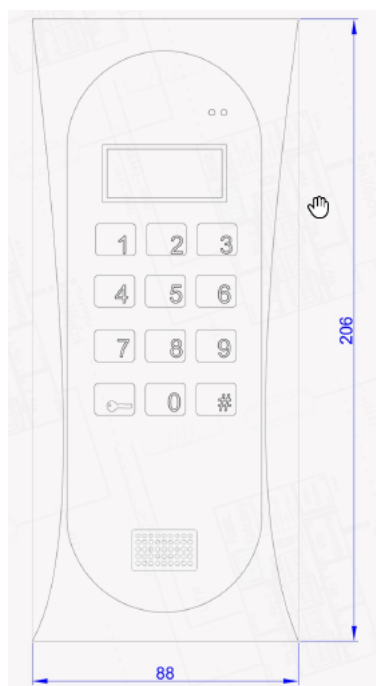

Opis produktu

Stacja bramowa typu CYFRAL ACO posiada **zamek szyfrowy**. Obsługuje wiele modułów rozszerzeń, dzięki czemu jest niezwykle funkcjonalna.

Służy do montażu **podtynkowego lub natynkowego** (w zależności od wyboru ramki). Jest odporna na warunki atmosferyczne oraz akty wandalizmu.

Schemat połączeń:

Specyfikacja techniczna:

- wyświetlacz: LED
- max. liczba abonentów: 64 lokale
- materiał: obudowa ze stopu aluminium malowana proszkowo, klawiatura ze stali nierdzewnej
- kolor: grafitowy
- typ instalacji: cyfrowy 1+n żył
- długość linii: max. 300 m
- montaż: natynkowy / podtynkowy (w zależności od wyboru ramki)
- wyjścia: pierwsze do podłączenia:
 - elektrozaczeptu tradycyjnego (max. 1A),
 - modułu przekaźnika CDN-PK (max. 5A)
- wejścia: 1x zwierne (NO) np. przycisk "dzwonkowy" (bezpośrednie uruchomienie elektrozaczeptu lub dzwonięcie do wybranego lokalu)
- zasilanie: 12V AC
- pobór mocy w trybie czuwania: ~0,9W
- wymiary: 206 x 88 mm