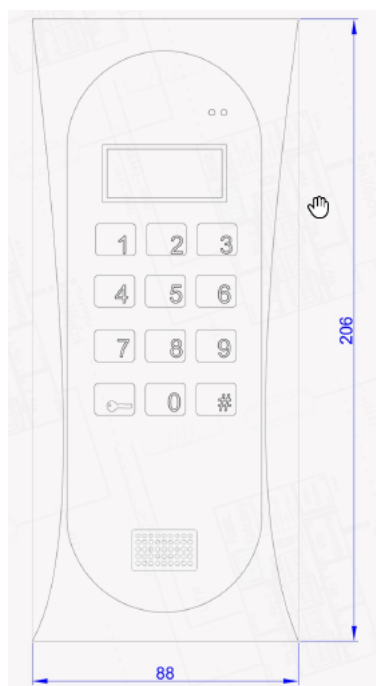

- wyświetlacz: LED
- max. liczba abonentów: 64 lokale
- materiał: obudowa ze stopu aluminium malowana proszkowo, klawiatura ze stali nierdzewnej
- kolor: grafitowy
- typ instalacji: cyfrowy 1+n żył
- długość linii: max. 300 m
- montaż: natynkowy / podtynkowy (w zależności od wyboru ramki)
- wyjścia: pierwsze do podłączenia:
  - elektrozaczeptu tradycyjnego (max. 1A),
  - modułu przekaźnika CDN-PK (max. 5A)
- wejścia: 1x zwierne (NO) np. przycisk "dzwonkowy" (bezpośrednie uruchomienie elektrozaczeptu lub dzwonięcie do wybranego lokalu)
- zasilanie: 12V AC
- pobór mocy w trybie czuwania: ~0,9W
- wymiary: 206 x 88 mm