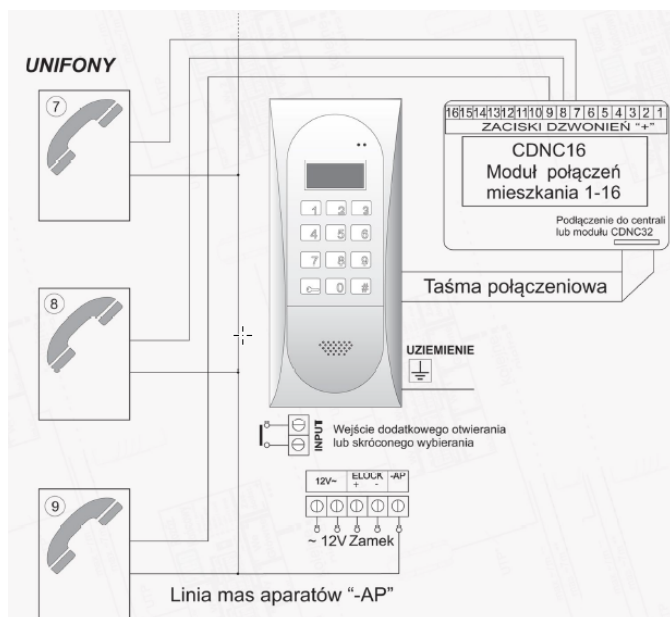

Opis produktu

Stacja bramowa typu CYFRAL ACO posiada **zamek szyfrowy**. Obsługuje wiele modułów rozszerzeń, dzięki czemu jest niezwykle funkcjonalna.

Służy do montażu **podtynkowego lub natynkowego** (w zależności od wyboru ramki). Jest odporna na warunki atmosferyczne oraz akty wandalizmu.

Cechy produktu:

- zamek szyfrowy z indywidualnym, 4-cyfrowym kodem otwarcia dla każdego lokalu
- kompatybilność ze wszystkimi cyfrowymi urządzeniami z grup: CDN, Inspiro i Familio P/PV
- obsługa wielu modułów rozszerzeń (zwiększająca funkcjonalność systemu)
- możliwość podłączenia wielu odbiorników pod tym samym numerem
- odporność na warunki atmosferyczne i akty wandalizmu
- indywidualne ustawienia parametrów dźwięków
- szerokie możliwości indywidualnej konfiguracji ustawień dla każdego lokalu
- obsługa elektrozaczepek i zwór elektromagnetycznych różnego typu
- max. liczba abonentów: 64
- programowanie z poziomu centrali i komputera (kabel USB)
- podświetlane przyciski klawiatury (opcja wytłoczenia znaków alfabetu Braille'a)
- montaż: podtynkowy, natynkowy
- instalacja typu cyfral (1+n żył)
- kolor: grafitowy
- zasilanie: 12 VAC
- wymiary: 206 x 88 mm

Schemat połączeń:

Specyfikacja techniczna:

- wyświetlacz: LED
- max. liczba abonentów: 64 lokale
- materiał: obudowa ze stopu aluminium malowana proszkowo, klawiatura ze stali nierdzewnej
- kolor: grafitowy
- typ instalacji: cyfrowy 1+n żył
- długość linii: max. 300 m
- montaż: natynkowy / podtynkowy (w zależności od wyboru ramki)
- wyjścia: pierwsze do podłączenia:
 - elektrozaczeptu tradycyjnego (max. 1A),
 - modułu przekaźnika CDN-PK (max. 5A)
- wejścia: 1x zwierne (NO) np. przycisk "dzwonkowy" (bezpośrednie uruchomienie elektrozaczeptu lub dzwonięcie do wybranego lokalu)
- zasilanie: 12V AC
- pobór mocy w trybie czuwania: ~0,9W
- wymiary: 206 x 88 mm