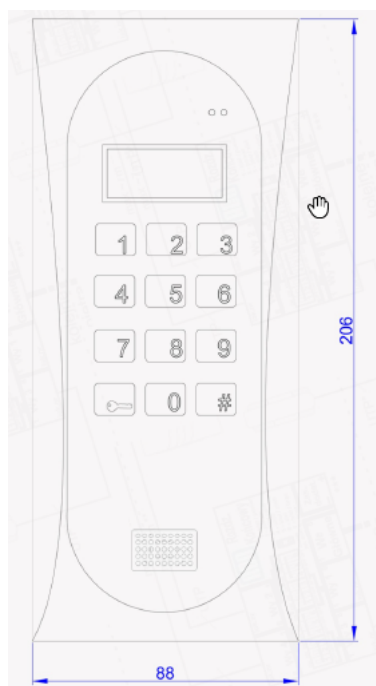

Opis produktu

Stacja bramowa typu CYFRAL ACO posiada **zamek szyfrowy**. Obsługuje wiele modułów rozszerzeń, dzięki czemu jest niezwykle funkcjonalna.

Służy do montażu **podtynkowego lub natynkowego** (w zależności od wyboru ramki). Jest odporna na warunki atmosferyczne oraz akty wandalizmu.

Schemat połączeń:

Specyfikacja techniczna:

- wyświetlacz: LED
- max. liczba abonentów: 64 lokale
- materiał: obudowa ze stopu aluminium malowana proszkowo, klawiatura ze stali nierdzewnej
- kolor: brązowy
- typ instalacji: cyfrowy 1+n żył
- długość linii: max. 300 m
- montaż: natynkowy / podtynkowy (w zależności od wyboru ramki)
- wyjścia: pierwsze do podłączenia:
 - elektrozaczeptu tradycyjnego (max. 1A),
 - modułu przekaźnika CDN-PK (max. 5A)
- wejścia: 1x zwierne (NO) np. przycisk "dzwonkowy" (bezpośrednie uruchomienie elektrozaczeptu lub dzwonienie do wybranego lokalu)
- zasilanie: 12V AC
- pobór mocy w trybie czuwania: ~0,9W
- wymiary: 206 x 88 mm