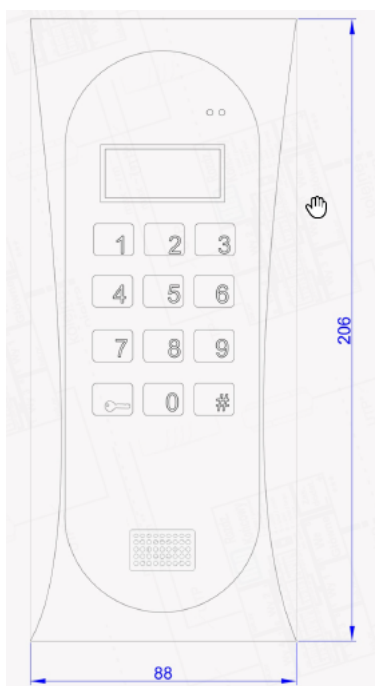

### Specyfikacja techniczna:

- wyświetlacz: LED
- max. liczba abonentów: 64 lokale
- materiał: obudowa ze stopu aluminium malowana proszkowo, klawiatura ze stali nierdzewnej
- kolor: brązowy
- typ instalacji: cyfrowy 1+n żył
- długość linii: max. 300 m
- montaż: natynkowy / podtynkowy (w zależności od wyboru ramki)
- wyjścia: pierwsze do podłączenia:
  - elektrozaczeptu tradycyjnego (max. 1A),
  - modułu przekaźnika CDN-PK (max. 5A)
- wejścia: 1x zwierne (NO) np. przycisk "dzwonkowy" (bezpośrednie uruchomienie elektrozaczeptu lub dzwonienie do wybranego lokalu)
- zasilanie: 12V AC
- pobór mocy w trybie czuwania: ~0,9W
- wymiary: 206 x 88 mm