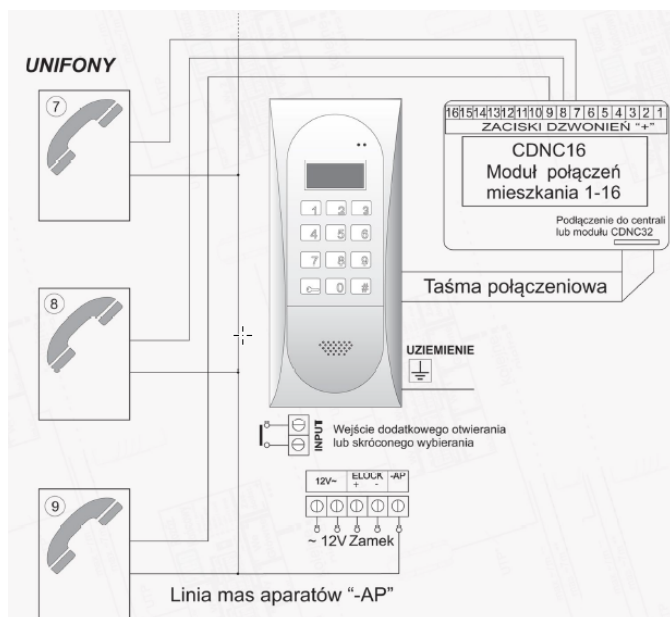

Link do produktu: <https://elektronikadomowa.pl/stacja-bramowa-cyfral-aco-cdnc-br-12vac-braz-p-3862.html>

STACJA BRAMOWA CYFRAL ACO CDNC BR 12VAC BRAZ

Cena brutto	896,67 zł
Cena netto	729,00 zł
Dostępność	Na zamówienie
Czas wysyłki	24 godziny
Numer katalogowy	06514
Producent	ACO
Zamek szyfrowy	Tak
Sposób montażu	natynkowy i podtynkowy
Zasilanie	Prąd zmienny (DC)

Opis produktu

Stacja bramowa typu CYFRAL ACO posiada **zamek szyfrowy**. Obsługuje wiele modułów rozszerzeń, dzięki czemu jest niezwykle funkcjonalna.

Służy do montażu **podtynkowego lub natynkowego** (w zależności od wyboru ramki). Jest odporna na warunki atmosferyczne oraz akty wandalizmu.

Schemat połączeń:

Specyfikacja techniczna:

- wyświetlacz: LED
- max. liczba abonentów: 64 lokale
- materiał: obudowa ze stopu aluminium malowana proszkowo, klawiatura ze stali nierdzewnej
- kolor: brązowy
- typ instalacji: cyfrowy 1+n żył
- długość linii: max. 300 m
- montaż: natynkowy / podtynkowy (w zależności od wyboru ramki)
- wyjścia: pierwsze do podłączenia:
 - elektrozaczeptu tradycyjnego (max. 1A),
 - modułu przekaźnika CDN-PK (max. 5A)
- wejścia: 1x zwierne (NO) np. przycisk "dzwonkowy" (bezpośrednie uruchomienie elektrozaczeptu lub dzwonienie do wybranego lokalu)
- zasilanie: 12V AC
- pobór mocy w trybie czuwania: ~0,9W
- wymiary: 206 x 88 mm