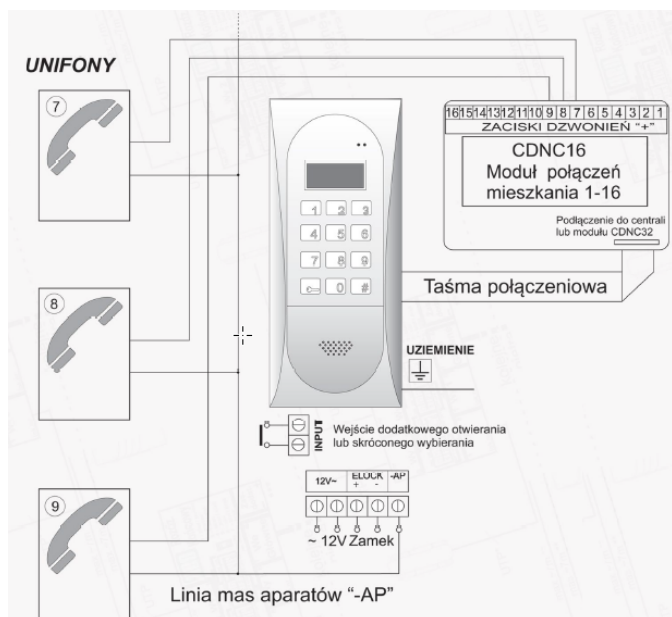

Link do produktu: <https://elektronikadomowa.pl/stacja-bramowa-cyfral-aco-cdnc-br-12vac-braz-p-3862.html>

### Opis produktu

**Stacja bramowa typu CYFRAL ACO** posiada **zamek szyfrowy**. Obsługuje wiele modułów rozszerzeń, dzięki czemu jest niezwykle funkcjonalna.

Służy do montażu **podtynkowego lub natynkowego** (w zależności od wyboru ramki). Jest odporna na warunki atmosferyczne oraz akty wandalizmu.

#### Cechy produktu:

- zamek szyfrowy z indywidualnym, 4-cyfrowym kodem otwarcia dla każdego lokalu
- kompatybilność ze wszystkimi cyfrowymi urządzeniami z grup: CDN, Inspiro i Familio P/PV
- obsługa wielu modułów rozszerzeń (zwiększająca funkcjonalność systemu)
- możliwość podłączenia wielu odbiorników pod tym samym numerem
- odporność na warunki atmosferyczne i akty wandalizmu
- indywidualne ustawienia parametrów dźwięków
- szerokie możliwości indywidualnej konfiguracji ustawień dla każdego lokalu
- obsługa elektrozaczepek i zwór elektromagnetycznych różnego typu
- max. liczba abonentów: 64
- programowanie z poziomu centrali i komputera (kabel USB)
- podświetlane przyciski klawiatury (opcja wytłoczenia znaków alfabetu Braille'a)
- montaż: podtynkowy, natynkowy
- instalacja typu cyfral (1+n żył)
- kolor: brązowy
- zasilanie: 12 VAC
- wymiary: 206 x 88 mm

#### Schemat połączeń: