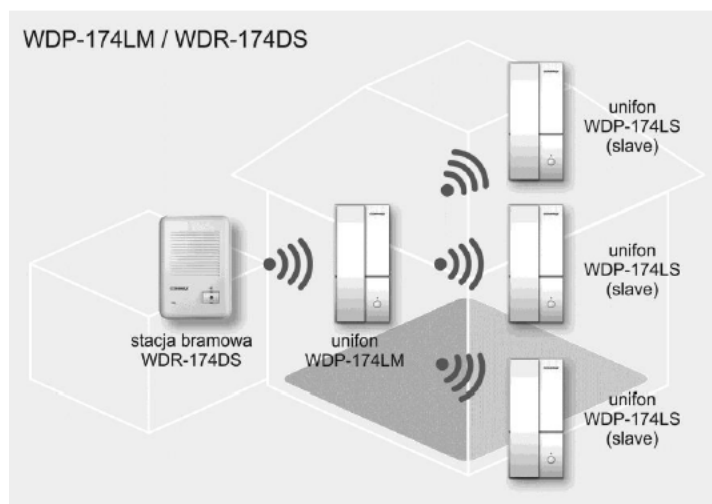

Link do produktu: <https://elektronikadomowa.pl/stacja-bramowa-commax-wdr-174ds-12vdc-p-2703.html>

STACJA BRAMOWA COMMAX WDR-174DS 12VDC

Cena brutto	327,80 zł
Cena netto	266,50 zł
Dostępność	Produkt archiwalny
Numer katalogowy	02075
Kod EAN	5900882899592
Producent	COMMAX

Opis produktu

Stacja bramowa COMMAX, jednoprzyciskowa, bezprzewodowa posiada plastikową obudowę, umożliwiającą montaż **natynkowy**. Świetnie sprawdzi się do użytku w domach jednorodzinnych, we współpracy z kamerą WDP-174LM.

Cechy produktu:

- jednoprzyciskowa, bezprzewodowa
- plastikowa obudowa
- współpraca z kamerą WDP-174LM
- montaż natynkowy
- wyjście przekaźnikowe sterowania elektrozaczepem (styk NO)
- wymiary: 139 x 98 x 43 (wys x szer x gł) mm
- zasilanie: 12VDC

Schemat ideowy:

W zestawie:

- stacja bramowa COMMAX WDR-174DS - 1 szt;
- instrukcja obsługi.