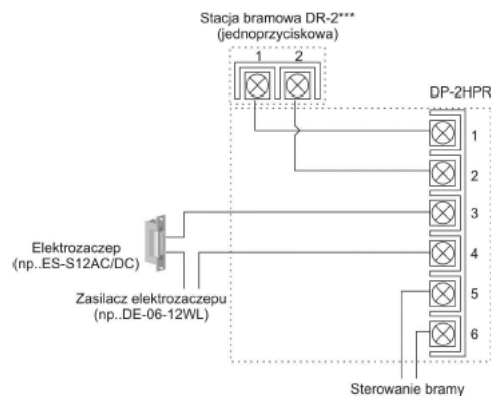

Link do produktu: <https://elektronikadomowa.pl/stacja-bramowa-commax-dr-2l-9vdc-p-6343.html>

STACJA BRAMOWA COMMAX DR-2L 9VDC

Cena brutto	58,50 zł
Cena netto	47,56 zł
Dostępność	Produkt archiwalny
Numer katalogowy	05871
Kod EAN	5900882898076
Producent	COMMAX

Opis produktu

Stacja bramowa COMMAX, jednoprzyciskowa posiada plastikową obudowę, umożliwiającą montaż natynkowy. Świetnie sprawdzi się do użytku w domach jednorodzinnych. Ciekawym rozwiązaniem jest **podświetlany przycisk wywołania**.

UWAGA!

Zamek elektromagnetyczny oraz zasilanie do zamka nie należą do zestawu.

Cechy produktu:

- jednoprzyciskowa
- plastikowa obudowa
- montaż natynkowy
- podświetlany przycisk wywołania

Schemat podłączenia:

Specyfikacja techniczna:

- okablowanie: 2 przewody
- otwieranie drzwi: 2 przewody niespolaryzowane (styki)
- temperatura pracy: -20 st. C ... +50 st. C
- zasilanie: 9V DC (ze stacji domowej)
- wymiary: 126 x 186 x 25 mm
- waga: 280 g