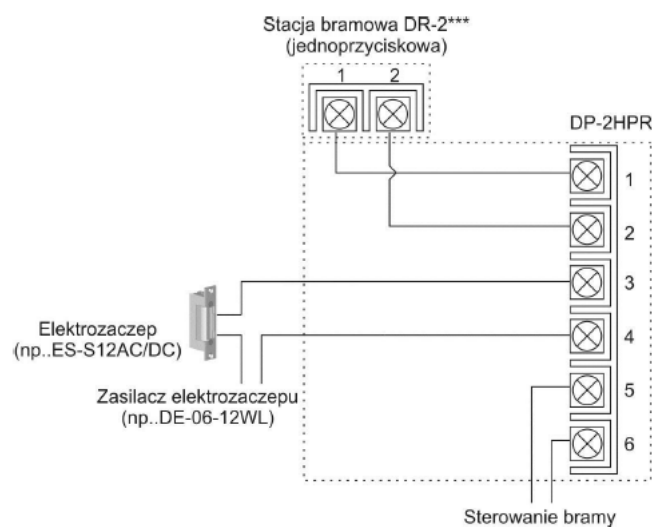

Link do produktu: <https://elektronikadomowa.pl/stacja-bramowa-commax-dr-201d-9vdc-p-2699.html>

STACJA BRAMOWA COMMAX DR-201D 9VDC

Cena brutto	64,55 zł
Cena netto	52,48 zł
Dostępność	Produkt archiwalny
Czas wysyłki	24 godziny
Numer katalogowy	02067
Kod EAN	5900882890704
Producent	COMMAX

Opis produktu

Stacja bramowa COMMAX, jednoprzyciskowa posiada plastikową obudowę, umożliwiającą montaż natynkowy. Świetnie sprawdzi się do użytku w domach jednorodzinnych.

UWAGA!

Zamek elektromagnetyczny oraz zasilanie do zamka nie należą do zestawu.

Cechy produktu:

- jednoprzyciskowa
- plastikowa obudowa
- montaż natynkowy
- wymiary: 139 x 98 x 43 (wys x szer x gł) mm
- zasilanie: 9VDC

Schemat podłączenia:

Specyfikacja techniczna:

-
- okablowanie: 2 przewody
 - otwieranie drzwi: 2 przewody niespolaryzowane (styk)
 - temperatura pracy: -20 st. C ... +50 st. C
 - zasilanie: 9V DC (ze stacji domowej)
 - wymiary: 98 x 139 x 43 mm
 - waga: 190 g

W zestawie:

- stacja bramowa COMMAX DR-201D - 1 szt;
- skrócona instrukcja.