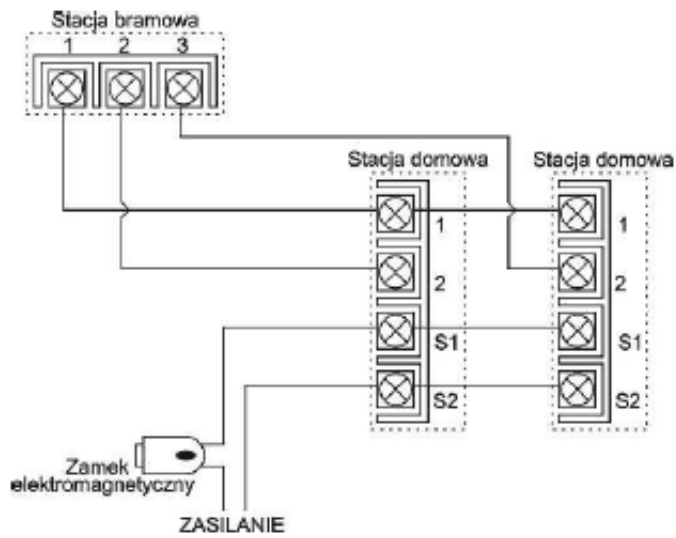

Link do produktu: <https://elektronikadomowa.pl/stacja-bramowa-commax-dr-201agrfid-2-abonentow-p-2793.html>

STACJA BRAMOWA COMMAX DR-201AG/RFID 2 ABONENTÓW

Cena brutto	366,15 zł
Cena netto	297,68 zł
Dostępność	Dostępność 24h.
Czas wysyłki	24 godziny
Numer katalogowy	02079
Producent	COMMAX

Opis produktu

Stacja bramowa COMMAX DR-201AG/RFID, dwuprzyciskowa została wyposażona w wbudowany **moduł kontrolera wraz z czytnikiem kart zbliżeniowych**, które pozwalają na wejście do lokalu przy pomocy breloka lub karty zbliżeniowej. Urządzenie posiada trwałą, aluminiową obudowę, chroniącą sprzęt przed zniszczeniem. Świetnie sprawdzi się do użytku w domach **dwurodzinnych**. Służy do montażu **podtynkowego lub natynkowego** (wymagana osłona OS-201n; brak w zestawie).

UWAGA!

Zamek elektromagnetyczny oraz zasilanie do zamka nie należą do zestawu.

Specyfikacja techniczna:

- dwuprzyciskowa
- wbudowany moduł kontrolera wraz z czytnikiem kart zbliżeniowych (standard Unique 125 kHz)
- obsługa do 1003 breloków
- przekaźniki NO/NC
- możliwość podłączenia przycisku wyjścia
- programowalny czas otwarcia wejścia
- współpraca ze stacją bramową DP-2HPR
- aluminiowa obudowa
- montaż podtynkowy lub natynkowy (wymagana osłona OS-201n; brak w zestawie)
- zasilanie: 12VDC (wymagany dodatkowy zasilacz; brak w zestawie)
- wymiary puszki podtynkowej 165 x 95 x 40 (wys x szer x gł) mm
- wymiary panela natynkowego: 190 x 115 x 15 (wys x szer x gł) mm

Schemat podłączenia:

W zestawie:

- stacja bramowa COMMAX DR-201AG/RFID - 1 szt;
- brelok zbliżeniowy - 4 szt;
- karta master (do dodawania breloków) - 1 szt;
- skrócona instrukcja.