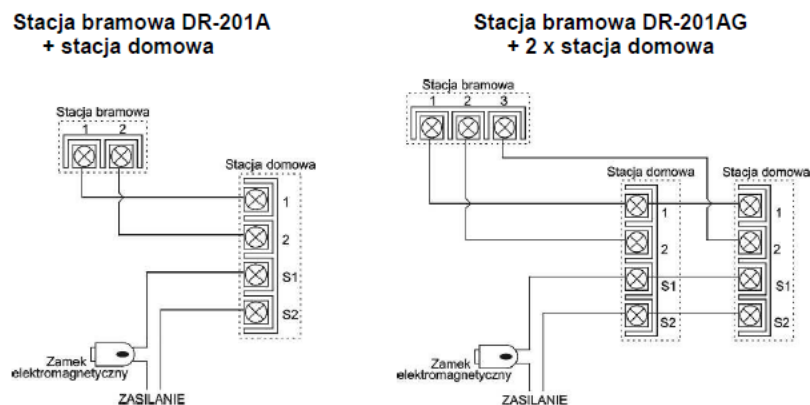

Schemat podłączenia: