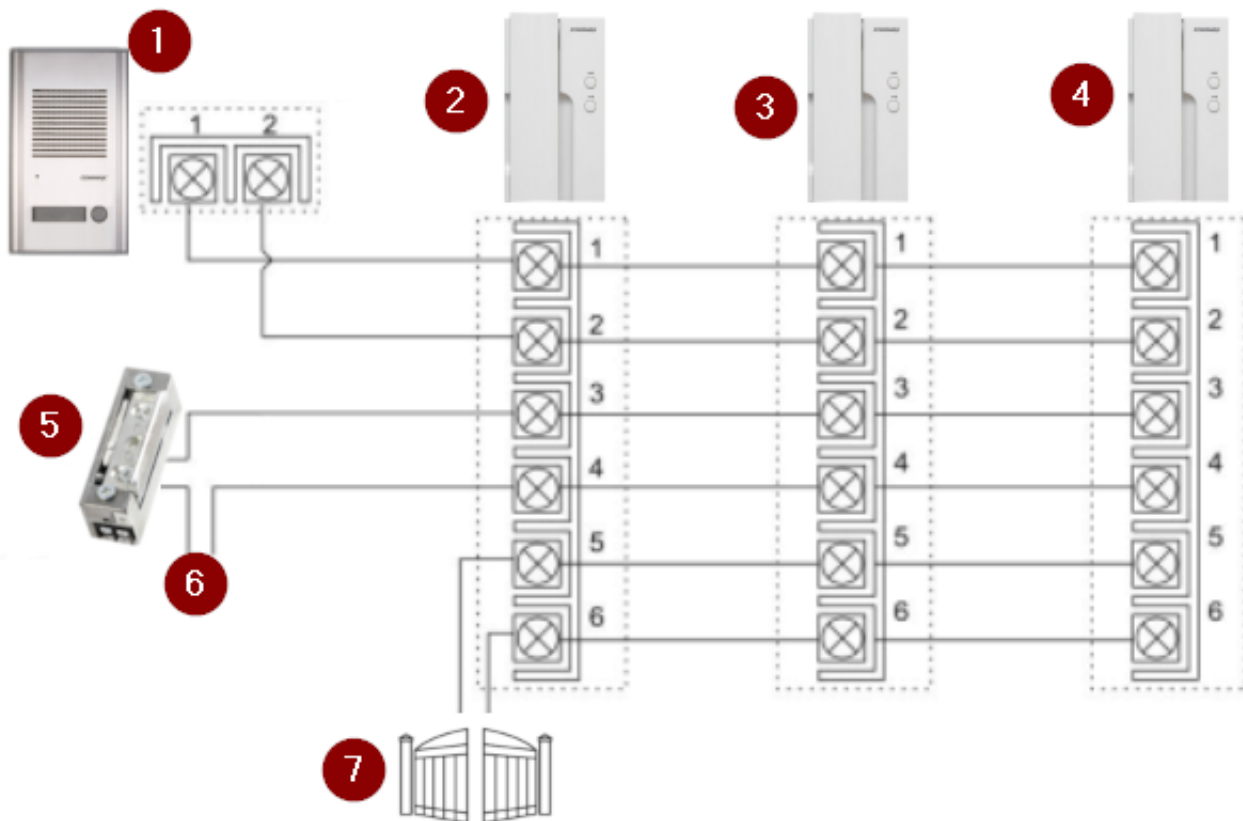

Opis produktu

Jednoprzyciskowa stacja bramowa COMMAX DR-201A posiada trwałą, aluminiową obudowę, chroniącą sprzęt przed zniszczeniem. Świetnie sprawdzi się do użytku w domach jednorodzinnych. Służy do montażu **podtynkowego lub natynkowego** (wymagana osłona OS-201n; brak w zestawie).

Legenda:

- 1. Głośnik
- 2. Mikrofon
- 3. Podświetlane miejsce na nazwisko
- 4. Przycisk wywołania

Schemat podłączenia:

Legenda:

1. Panel zewnętrzny
2. Unifon (brak w zestawie)
3. Unifon podrzędny nr 1 (brak w zestawie)
4. Unifon podrzędny nr 2 (brak w zestawie)
5. Elektroczep (brak w zestawie)
6. Zasilanie do elektroczepu (brak w zestawie)
7. Sterowanie bramą

Specyfikacja techniczna:

- jednoprzyciskowa
- materiał: aluminium
- montaż podtynkowy lub natynkowy (wymagana osłona OS-201n; brak w zestawie)
- wymiary puszkii podtynkowej 165 x 95 x 40 (wys x szer x gł) mm
- wymiary panelu natynkowego: 190 x 115 x 15 (wys x szer x gł) mm

W zestawie:

- stacja bramowa Commax DR-201A - 1 szt;
- skrócona instrukcja.

Zamek elektromagnetyczny oraz zasilanie do zamka nie należą do zestawu.