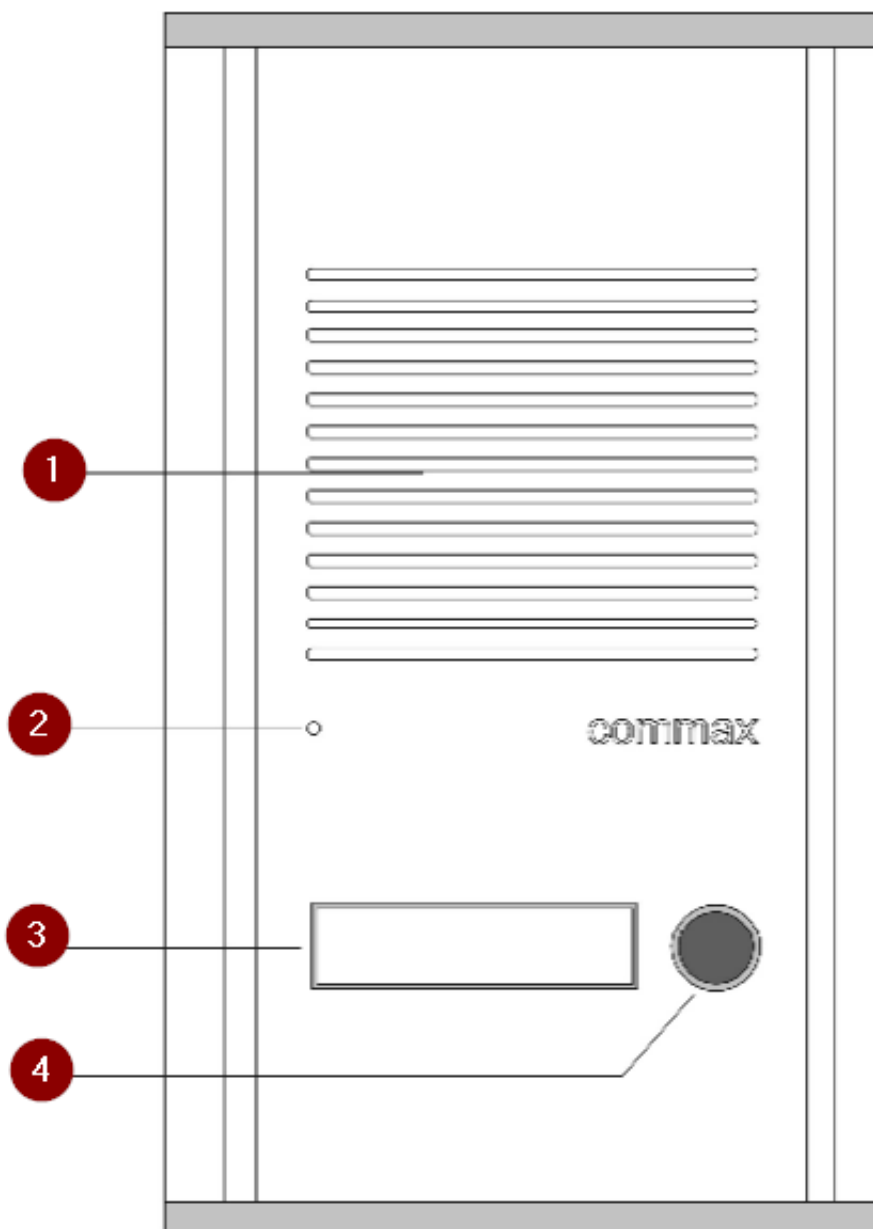

Dane aktualne na dzień: 05-05-2026 04:10

Link do produktu: <https://elektronikadomowa.pl/stacja-bramowa-commax-dr-201a-p-726.html>

STACJA BRAMOWA COMMAX DR-201A

Cena brutto	107,95 zł
Cena netto	87,76 zł
Dostępność	Brak w magazynie
Czas wysyłki	24 godziny
Numer katalogowy	02065
Kod producenta	DR-201A
Kod EAN	5900882890681
Producent	COMMAX

Opis produktu

Jednoprzyciskowa stacja bramowa COMMAX DR-201A posiada trwałą, aluminiową obudowę, chroniącą sprzęt przed zniszczeniem. Świetnie sprawdzi się do użytku w domach jednorodzinnych. Służy do montażu **podtynkowego lub natynkowego** (wymagana osłona OS-201n; brak w zestawie).

Legenda:

- 1. Głośnik
- 2. Mikrofon
- 3. Podświetlane miejsce na nazwisko
- 4. Przycisk wywołania

Schemat podłączenia:

Legenda:

1. Panel zewnętrzny
2. Unifon (brak w zestawie)
3. Unifon podrzędny nr 1 (brak w zestawie)
4. Unifon podrzędny nr 2 (brak w zestawie)
5. Elektroczep (brak w zestawie)
6. Zasilanie do elektroczepu (brak w zestawie)
7. Sterowanie bramą

Specyfikacja techniczna:

- jednoprzyciskowa
- materiał: aluminium
- montaż podtynkowy lub natynkowy (wymagana osłona OS-201n; brak w zestawie)
- wymiary puszkii podtynkowej 165 x 95 x 40 (wys x szer x gł) mm
- wymiary panelu natynkowego: 190 x 115 x 15 (wys x szer x gł) mm