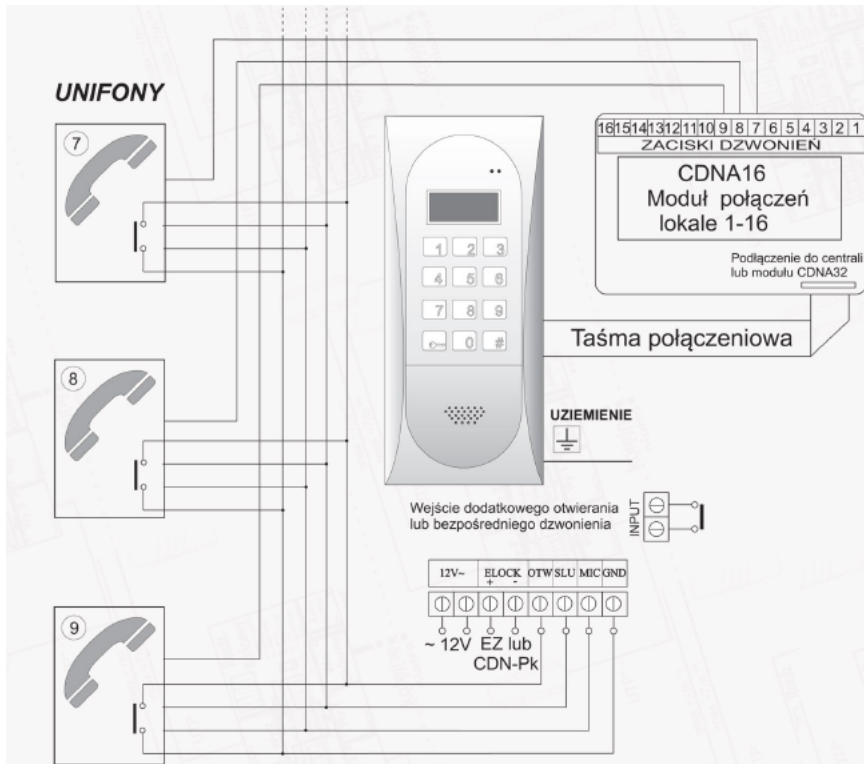

Link do produktu: <https://elektronikadomowa.pl/stacja-bramowa-analogowa-aco-cdna-gr-12vac-grafitowy-p-3859.html>

### Opis produktu

**Stacja bramowa analogowa ACO** posiada **zamek szyfrowy**. Umożliwia sterowanie urządzeniami zewnętrznymi, np. bramą wjazdową, oświetleniem, szlabanem.

Służy do montażu **podtynkowego lub natynkowego** (w zależności od wyboru ramki). Jest odporna na warunki atmosferyczne oraz akty wandalizmu.

#### Schemat połączeń:

**Specyfikacja techniczna:**

- max. liczba abonentów: 64 lokale
- wyświetlacz: LED
- materiał: obudowa ze stopu aluminium malowana proszkowo; klawiatura ze stali nierdzewnej
- kolor: grafitowy
- instalacja: analogowa 4-5-6-żyłowa
- długość linii: max. 300 m
- wyjścia: pierwsze do podłączenia:
  - elektrozaczepu tradycyjnego (max. 1A),
  - modułu przekaźnika CDN-PK (max. 5A);
- wejścia: 1x zwierne (NO), np. przycisk "dzwonkowy" (bezpośrednie uruchomienie elektrozaczepu lub dzwonienie do wybranego lokalu)
- montaż: podtynkowy lub natynkowy (w zależności od wyboru ramki)
- zasilanie: 12V AC (+/- 0,5V)
- pobór mocy (tryb czuwania): ~0,6 W
- wymiary: 206 x 88 mm