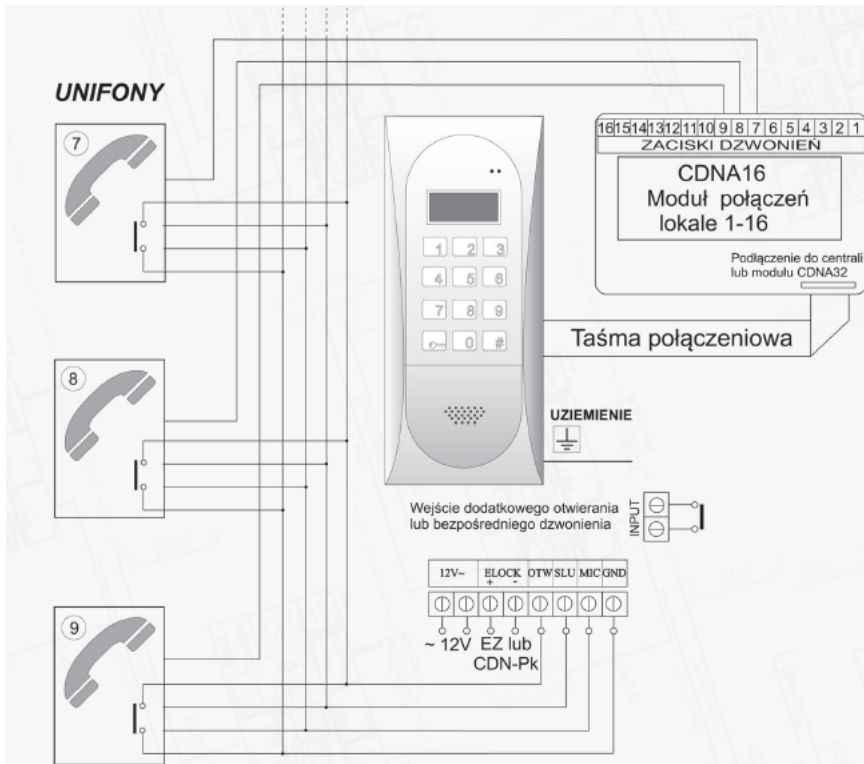

Link do produktu: <https://elektronikadomowa.pl/stacja-bramowa-analogowa-aco-cdna-gr-12vac-grafitowy-p-3859.html>

STACJA BRAMOWA ANALOGOWA ACO CDNA GR 12VAC GRAFITOWY

Cena brutto	896,67 zł
Cena netto	729,00 zł
Dostępność	Produkt archiwalny
Czas wysyłki	24 godziny
Numer katalogowy	06509
Producent	ACO

Opis produktu

Stacja bramowa analogowa ACO posiada **zamek szyfrowy**. Umożliwia sterowanie urządzeniami zewnętrznymi, np. bramą wjazdową, oświetleniem, szlabanem.

Służy do montażu **podtynkowego lub natynkowego** (w zależności od wyboru ramki). Jest odporna na warunki atmosferyczne oraz akty wandalizmu.

Schemat połączeń:

Specyfikacja techniczna:

- max. liczba abonentów: 64 lokale
- wyświetlacz: LED
- materiał: obudowa ze stopu aluminium malowana proszkowo; klawiatura ze stali nierdzewnej
- kolor: grafitowy
- instalacja: analogowa 4-5-6-żyłowa
- długość linii: max. 300 m
- wyjścia: pierwsze do podłączenia:
 - elektrozaczepu tradycyjnego (max. 1A),
 - modułu przekaźnika CDN-PK (max. 5A);
- wejścia: 1x zwierne (NO), np. przycisk "dzwonkowy" (bezpośrednie uruchomienie elektrozaczepu lub dzwonenie do wybranego lokalu)
- montaż: podtynkowy lub natynkowy (w zależności od wyboru ramki)
- zasilanie: 12V AC (+/- 0,5V)
- pobór mocy (tryb czuwania): ~0,6 W
- wymiary: 206 x 88 mm