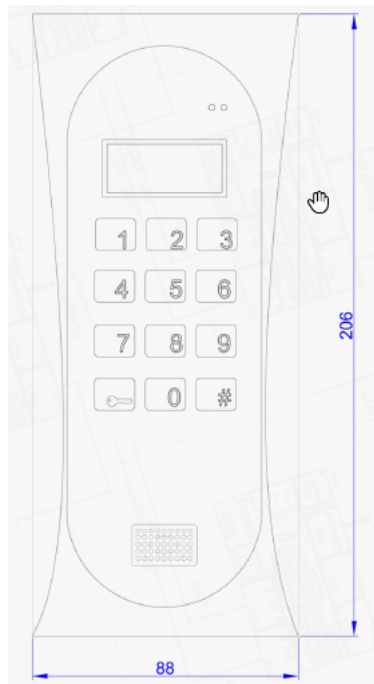

Link do produktu: <https://elektronikadomowa.pl/stacja-bramowa-aco-cdnws5-gr-12vac-grafit-p-3861.html>

STACJA BRAMOWA ACO CDNWS5 GR 12VAC GRAFIT

Cena brutto	576,87 zł
Cena netto	469,00 zł
Dostępność	Produkt archiwalny
Numer katalogowy	9644
Producent	ACO

Schemat połączeń:

Specyfikacja techniczna:

- max. liczba abonentów: 990 lokali
- wyświetlacz: LCD
- materiał: obudowa ze stopu aluminium malowana proszkowo; klawiatura ze stali nierdzewnej
- kolor: grafitowy
- instalacja: cyfrowa, 4-żyłowa
- długość linii: max. 1000 m
- wyjścia: pierwsze do podłączenia:
 - elektrozaczepu tradycyjnego (max. 1A),
 - modułu przekaźnika CDN-PK (max. 5A);
- wejścia: 1x zwierne (NO), np. przycisk "dzwinkowy" (bezpośrednie uruchomienie elektrozaczepu lub dzwonienie do wybranego lokalu)
- montaż: podtynkowy lub natynkowy (w zależności od wyboru ramki)