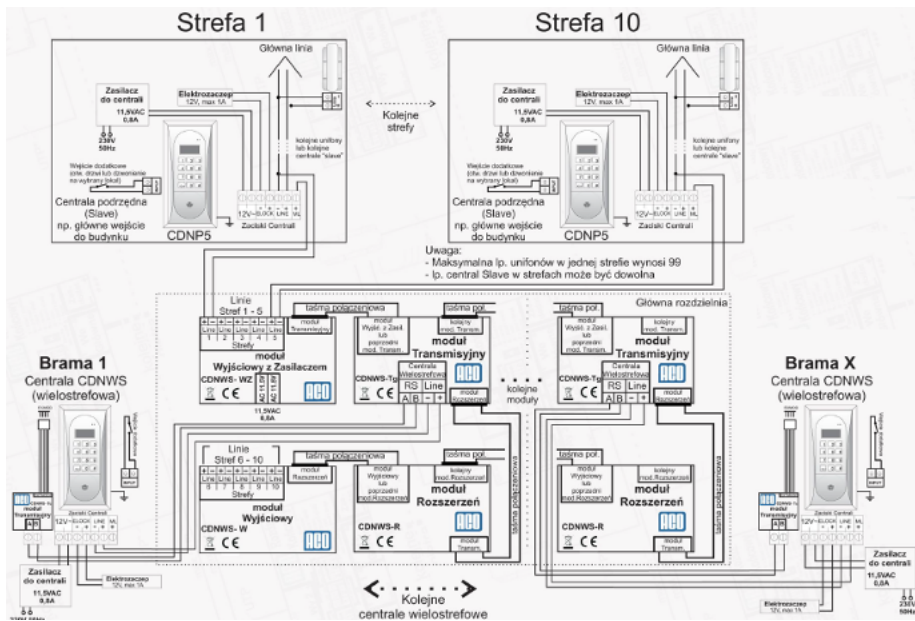

Link do produktu: <https://elektronikadomowa.pl/stacja-bramowa-aco-cdnws5-gr-12vac-grafit-p-3861.html>

STACJA BRAMOWA ACO CDNWS5 GR 12VAC GRAFIT

Cena brutto	576,87 zł
Cena netto	469,00 zł
Dostępność	Produkt archiwalny
Numer katalogowy	9644
Producent	ACO

Opis produktu

Stacja bramowa wielostrefowa ACO posiada zamek szyfrowy. Umożliwia sterowanie urządzeniami zewnętrznymi, np. bramą wjazdową, oświetleniem, szlabanem.

Służy do montażu **podtynkowego lub natynkowego** (w zależności od wyboru ramki). Jest odporna na warunki atmosferyczne oraz akty wandalizmu.

Schemat połączeń:

Specyfikacja techniczna:

- max. liczba abonentów: 990 lokali
- wyświetlacz: LCD
- materiał: obudowa ze stopu aluminium malowana proszkowo; klawiatura ze stali nierdzewnej
- kolor: grafitowy
- instalacja: cyfrowa, 4-żyłowa
- długość linii: max. 1000 m
- wyjścia: pierwsze do podłączenia:
 - elektrozaczepu tradycyjnego (max. 1A),
 - modułu przekaźnika CDN-PK (max. 5A);
- wejścia: 1x zwierne (NO), np. przycisk "dzwinkowy" (bezpośrednie uruchomienie elektrozaczepu lub dzwonienie do wybranego lokalu)
- montaż: podtynkowy lub natynkowy (w zależności od wyboru ramki)