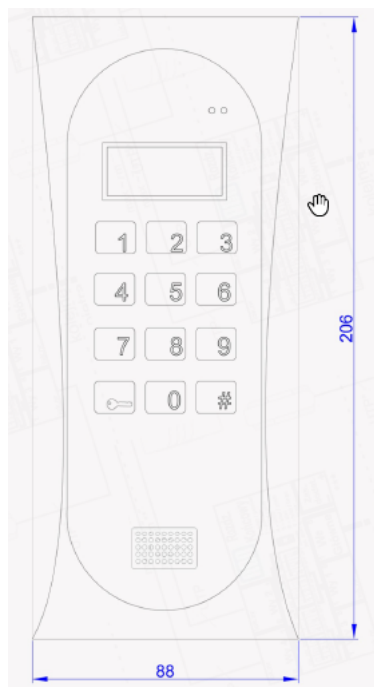

Link do produktu: <https://elektronikadomowa.pl/stacja-bramowa-aco-cdnws5-br-12vac-braz-p-3860.html>

STACJA BRAMOWA ACO CDNWS5 BR 12VAC BRAZ

Cena brutto	576,87 zł
Cena netto	469,00 zł
Dostępność	Produkt archiwalny
Numer katalogowy	9643
Producent	ACO

Schemat połączeń:

Specyfikacja techniczna:

- max. liczba abonentów: 990 lokali
- wyświetlacz: LCD
- materiał: obudowa ze stopu aluminium malowana proszkowo; klawiatura ze stali nierdzewnej
- kolor: brązowy
- instalacja: cyfrowa, 4-żyłowa
- długość linii: max. 1000 m
- wyjścia: pierwsze do podłączenia:
 - elektrozaczepu tradycyjnego (max. 1A),
 - modułu przekaźnika CDN-PK (max. 5A);
- wejścia: 1x zwierne (NO), np. przycisk "dzwonkowy" (bezpośrednie uruchomienie elektrozaczepu lub dzwonienie do wybranego lokalu)
- montaż: podtynkowy lub natynkowy (w zależności od wyboru ramki)