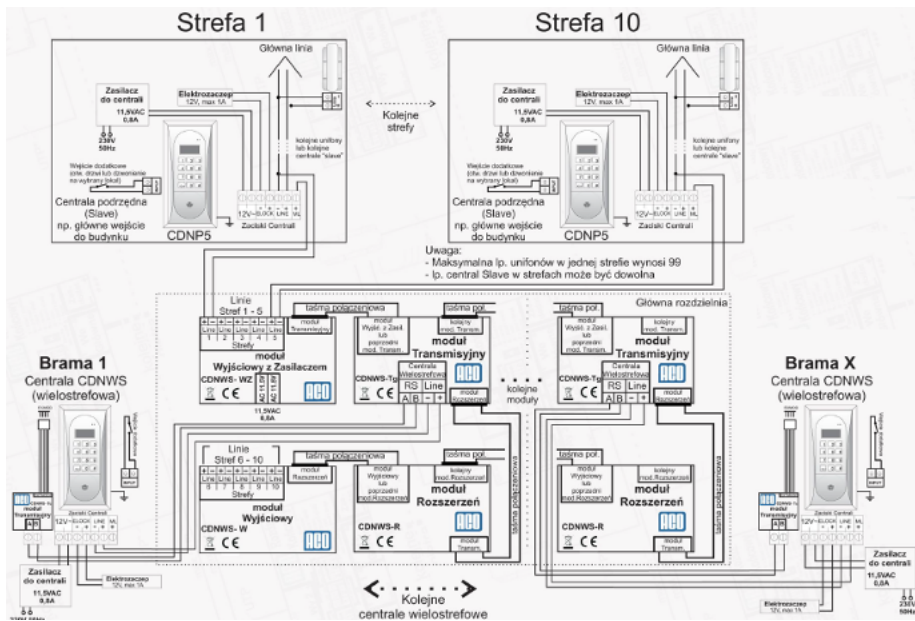

Link do produktu: <https://elektronikadomowa.pl/stacja-bramowa-aco-cdnws5-br-12vac-braz-p-3860.html>

STACJA BRAMOWA ACO CDNWS5 BR 12VAC BRAZ

Cena brutto	576,87 zł
Cena netto	469,00 zł
Dostępność	Produkt archiwalny
Numer katalogowy	9643
Producent	ACO

Opis produktu

Stacja bramowa wielostrefowa ACO posiada zamek szyfrowy. Umożliwia sterowanie urządzeniami zewnętrznymi, np. bramą wjazdową, oświetleniem, szlabanem.

Służy do montażu **podtynkowego lub natynkowego** (w zależności od wyboru ramki). Jest odporna na warunki atmosferyczne oraz akty wandalizmu.

Schemat połączeń:

Specyfikacja techniczna:

- max. liczba abonentów: 990 lokali
- wyświetlacz: LCD
- materiał: obudowa ze stopu aluminium malowana proszkowo; klawiatura ze stali nierdzewnej
- kolor: brązowy
- instalacja: cyfrowa, 4-żyłowa
- długość linii: max. 1000 m
- wyjścia: pierwsze do podłączenia:
 - elektrozaczepu tradycyjnego (max. 1A),
 - modułu przekaźnika CDN-PK (max. 5A);
- wejścia: 1x zwierne (NO), np. przycisk "dzwonkowy" (bezpośrednie uruchomienie elektrozaczepu lub dzwonienie do wybranego lokalu)
- montaż: podtynkowy lub natynkowy (w zależności od wyboru ramki)