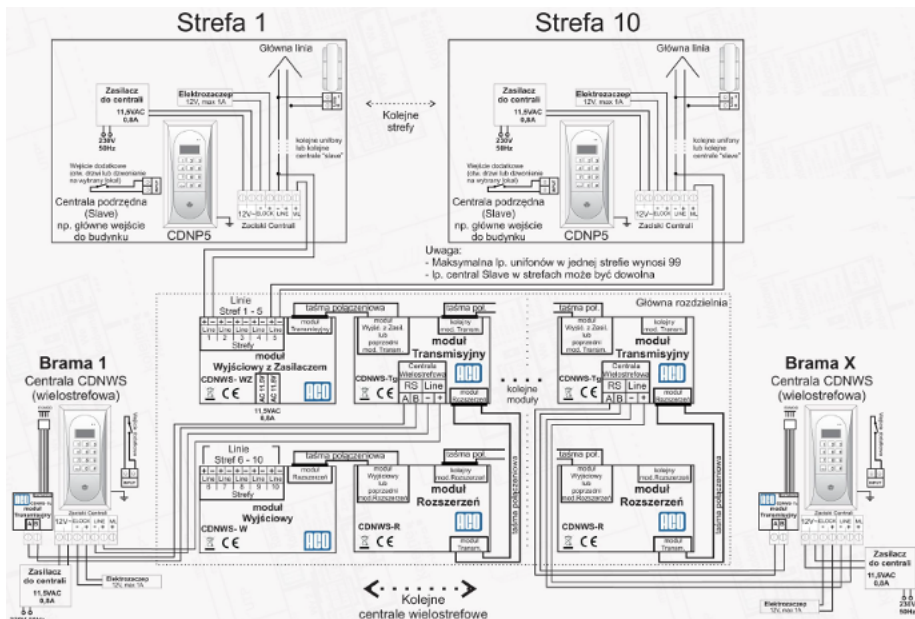

Link do produktu: <https://elektronikadomowa.pl/stacja-bramowa-aco-cdnws5-br-12vac-braz-p-3860.html>

STACJA BRAMOWA ACO CDNWS5 BR 12VAC BRAZ

Cena brutto	576,87 zł
Cena netto	469,00 zł
Dostępność	Produkt archiwalny
Numer katalogowy	9643
Producent	ACO

Opis produktu

Stacja bramowa wielostrefowa ACO posiada zamek szyfrowy. Umożliwia sterowanie urządzeniami zewnętrznymi, np. bramą wjazdową, oświetleniem, szlabanem.

Służy do montażu **podtynkowego lub natynkowego** (w zależności od wyboru ramki). Jest odporna na warunki atmosferyczne oraz akty wandalizmu.

Schemat połączeń:

Specyfikacja techniczna:

- max. liczba abonentów: 990 lokali
- wyświetlacz: LCD
- materiał: obudowa ze stopu aluminium malowana proszkowo; klawiatura ze stali nierdzewnej
- kolor: brązowy
- instalacja: cyfrowa, 4-żyłowa
- długość linii: max. 1000 m
- wyjścia: pierwsze do podłączenia:
 - elektrozaczepu tradycyjnego (max. 1A),
 - modułu przekaźnika CDN-PK (max. 5A);
- wejścia: 1x zwierne (NO), np. przycisk "dzwonkowy" (bezpośrednie uruchomienie elektrozaczepu lub dzwonienie do wybranego lokalu)
- montaż: podtynkowy lub natynkowy (w zależności od wyboru ramki)