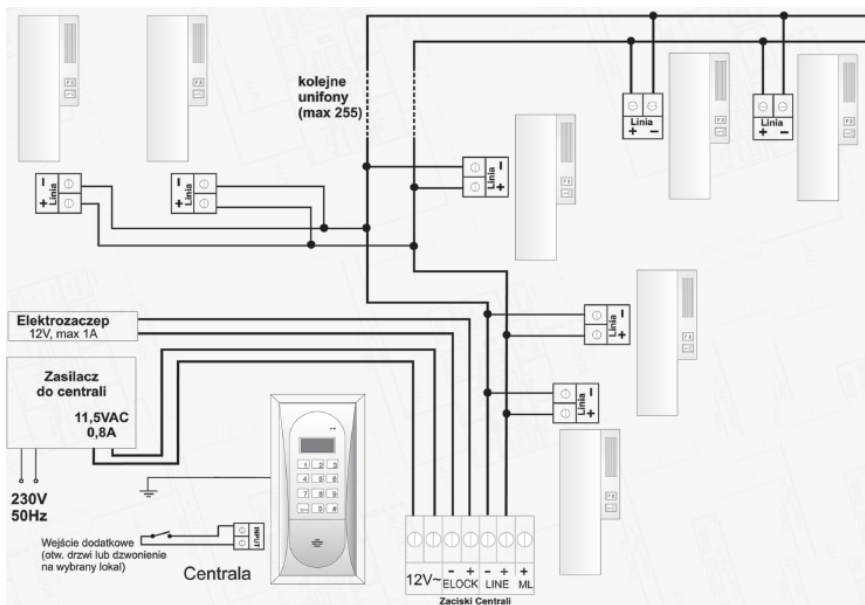

Opis produktu

Stacja bramowa ACO posiada **zamek szyfrowy i czytnik zbliżeniowy**. Umożliwia sterowanie urządzeniami zewnętrznymi, np. bramą wjazdową, oświetleniem, szlabanem.

Służy do montażu **podtynkowego lub natynkowego** (w zależności od wyboru ramki). Jest odporna na warunki atmosferyczne oraz akty wandalizmu.

Schemat połączeń:

Specyfikacja techniczna:

-
- max. liczba abonentów: 255 lokali
 - wyświetlacz: LCD (podgrzewany)
 - materiał: obudowa ze stopu aluminium malowana proszkowo; klawiatura ze stali nierdzewnej
 - kolor: grafitowy
 - instalacja: cyfrowa, 2-żyłowa
 - długość linii: max. 1000 m
 - wyjścia:
 - pierwsze do podłączenia:
 - elektrozaczeptu tradycyjnego (max. 1A),
 - elektrozaczeptu rewersyjnego (max. 0,5A),
 - modułu przekaźnika CDN-PK (max. 5A);
 - drugie do podłączenia automatyki domowej (max. 2A / 30VDC)
 - wejścia: 1x zwierne (NO), np. przycisk "dzwonkowy" (bezpośrednie uruchomienie elektrozaczeptu lub dzwonienie do wybranego lokalu)
 - montaż: podtynkowy lub natynkowy (w zależności od wyboru ramki)
 - zasilanie: 12V AC (+/- 0,5V)
 - pobór mocy (tryb czuwania): ~1,1 W
 - wymiary: 206 x 88 mm