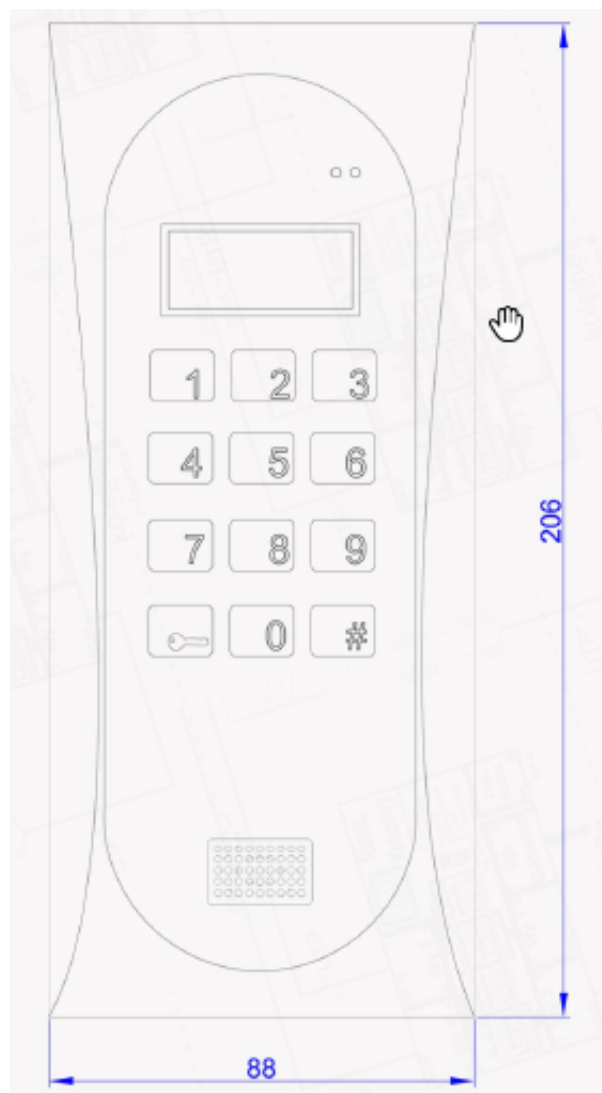

Opis produktu

Stacja bramowa ACO posiada **zamek szyfrowy i czytnik zbliżeniowy**. Umożliwia sterowanie urządzeniami zewnętrznymi, np. bramą wjazdową, oświetleniem, szlabanem.

Służy do montażu **podtynkowego lub natynkowego** (w zależności od wyboru ramki). Jest odporna na warunki atmosferyczne oraz akty wandalizmu.

Schemat połączeń:

Specyfikacja techniczna:

-
- max. liczba abonentów: 255 lokali
 - wyświetlacz: LCD (podgrzewany)
 - materiał: obudowa ze stopu aluminium malowana proszkowo; klawiatura ze stali nierdzewnej
 - kolor: grafitowy
 - instalacja: cyfrowa, 2-żyłowa
 - długość linii: max. 1000 m
 - wyjścia:
 - pierwsze do podłączenia:
 - elektrozaczeptu tradycyjnego (max. 1A),
 - elektrozaczeptu rewersyjnego (max. 0,5A),
 - modułu przekaźnika CDN-PK (max. 5A);
 - drugie do podłączenia automatyki domowej (max. 2A / 30VDC)
 - wejścia: 1x zwierne (NO), np. przycisk "dzwonkowy" (bezpośrednie uruchomienie elektrozaczeptu lub dzwonienie do wybranego lokalu)
 - montaż: podtynkowy lub natynkowy (w zależności od wyboru ramki)
 - zasilanie: 12V AC (+/- 0,5V)
 - pobór mocy (tryb czuwania): ~1,1 W
 - wymiary: 206 x 88 mm