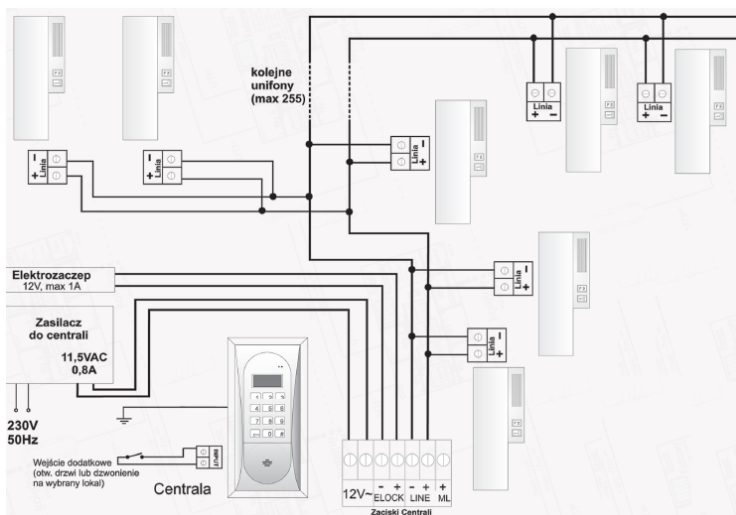

Opis produktu

Stacja bramowa ACO CDNP6 GR posiada zamek szyfrowy. Umożliwia sterowanie urządzeniami zewnętrznymi, np. bramą wjazdową, oświetleniem, szlabanem.

Służy do montażu **podtynkowego lub natynkowego** (w zależności od wyboru ramki). Jest odporna na warunki atmosferyczne oraz akty wandalizmu.

Schemat połączeń:

Specyfikacja techniczna:

- max. liczba abonentów: 255 lokali
- wyświetlacz: LCD (podgrzewany)
- materiał: obudowa ze stopu aluminium malowana proszkowo; klawiatura ze stali nierdzewnej
- kolor: grafitowy
- instalacja: cyfrowa, 2-żyłowa
- długość linii: max. 1000 m
- wyjścia:
 - pierwsze do podłączenia:
 - elektrozaczeptu tradycyjnego (max. 1A),
 - elektrozaczeptu rewersyjnego (max. 0,5A),
 - modułu przekaźnika CDN-PK (max. 5A);
 - drugie do podłączenia automatyki domowej (max. 2A / 30VDC)
- wejścia: 1x zwierne (NO), np. przycisk "dzwonkowy" (bezpośrednie uruchomienie elektrozaczeptu lub dzwonienie do wybranego lokalu)
- montaż: podtynkowy lub natynkowy (w zależności od wyboru ramki)
- zasilanie: 12V AC (+/- 0,5V)
- pobór mocy (tryb czuwania): ~0,6 W